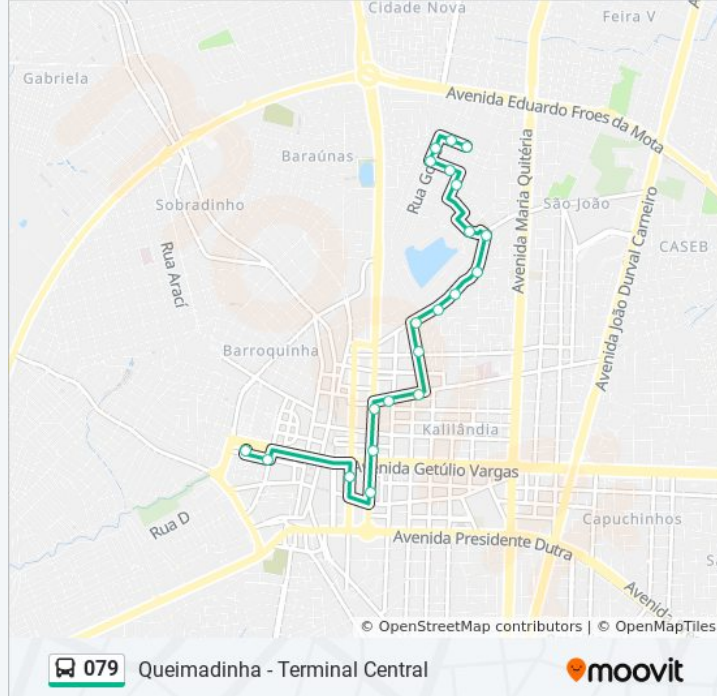

Use o aplicativo do Moovit para encontrar a estação de ônibus da linha 079 mais perto de você e descubra quando chegará a próxima linha de ônibus 079.

Sentido: Queimadinha - Terminal Central

15 pontos

[VER OS HORÁRIOS DA LINHA](#)

Avenida Bahia, 180
Avenida Bahia, 23
Rua Santa Catarina, 261
Rua Amazonas, 245
Rua Amazonas, 85
Rua Pernambuco, 147
Rua Rio Grande Do Norte, 65
Rua Intendente Abdon, 1100
Rua Intendente Abdon, 852
Rua Intendente Abdon, 636
Rua Intendente Abdon, 474
Rua Aloísio Rezende, 500
Praça Nordeste
Avenida Senhor Dos Passos, 1025-1031
Terminal Central

Terminal Central

Rua Natal, 145

Avenida Senhor Dos Passos, 821

Ponto Da Oi

Avenida Visconde Do Rio Branco, 60

Avenida Visconde Do Rio Branco, 364a

Ponto Do Feira Tênis Club

Rua Professor Germiniano Costa, 320

Informações da linha de ônibus 079

Sentido: Terminal Central - Queimadinha

Paradas: 21

Duração da viagem: 12 min

Resumo da linha:

Rua Santa Catarina, 261

Avenida Bahia, 23

Avenida Bahia, 180