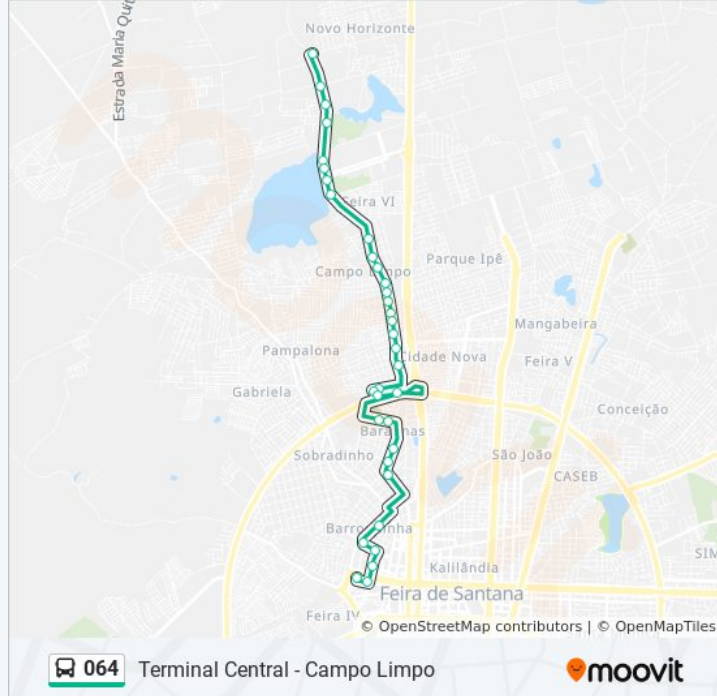

Avenida Senhor Dos Passos, 1025-1031

Terminal Central

Sentido: Terminal Central - Campo Limpo

34 pontos

[VER OS HORÁRIOS DA LINHA](#)

Terminal Central

Rua Natal, 145

Rua Manuel Mathias, 402-476

Avenida Eduardo Fróes Da Mota, 19819

Rua Uberaba, 686

Rua Caeté, 1

Rua Jorge Cerqueira Mascarenhas, 89

Horários da linha de ônibus 064

Tabela de horários sentido Terminal Central -
Campo Limpo

Domingo	05:30 - 19:38
Segunda-feira	05:30 - 18:50
Terça-feira	05:30 - 18:50
Quarta-feira	05:30 - 18:50
Quinta-feira	05:30 - 18:50
Sexta-feira	05:30 - 18:50
Sábado	05:30 - 20:08

Informações da linha de ônibus 064

Sentido: Terminal Central - Campo Limpo

Paradas: 34

Duração da viagem: 27 min

Resumo da linha:

Rua Monsenhor Moisés Gonçalves Do Couto,
1130

Rua Monsenhor Moisés Gonçalves Do Couto,
1590

Rua Pitombeiras, 970

Rua Pitombeiras, 1019

Rua Pitombeiras, 1225

Rua Pitombeiras, 879

Rua Pitombeiras, 626

Rua Pitombeiras, 2235

Rua Primavera, 9

Os horários e os mapas do itinerário da linha de ônibus 064 estão disponíveis, no formato PDF offline, no site: moovitapp.com. Use o [Moovit App](#) e viaje de transporte público por Feira de Santana! Com o Moovit você poderá ver os horários em tempo real dos ônibus, trem e metrô, e receber direções passo a passo durante todo o percurso!