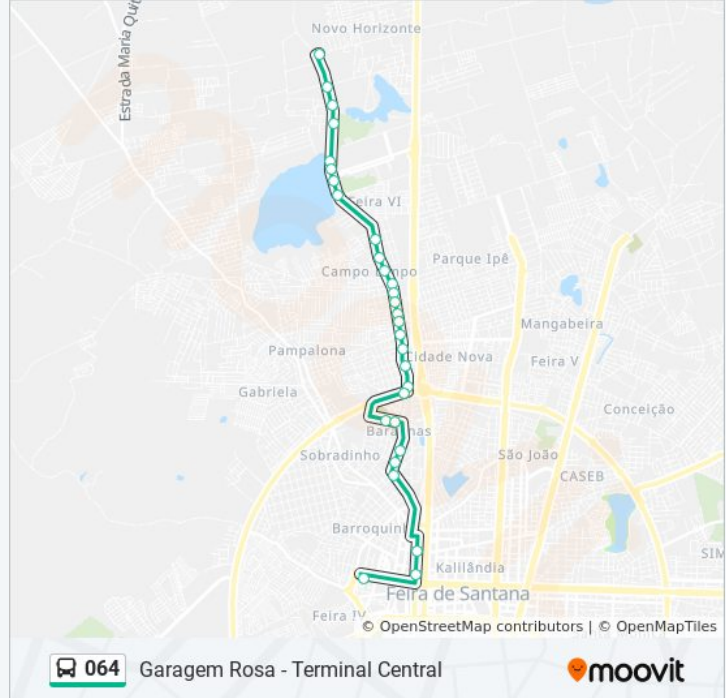

Informações da linha de ônibus 064**Sentido:** Garagem Rosa - Terminal Central**Paradas:** 29**Duração da viagem:** 23 min**Resumo da linha:**

1774

Rua Monsenhor Moisés Gonçalves Do Couto,
1590

Rua Monsenhor Moisés Gonçalves Do Couto,
1130

Rua Jorge Cerqueira Mascarenhas, 434

Avenida Eduardo Fróes Da Mota, 19819

Rua Ogum Sete Linhas, 226

Rua Ogum Sete Linhas, 368

Avenida Riachuelo, 862

Avenida Riachuelo, 561

Avenida Riachuelo, 460

Praça Nordeste

Avenida Senhor Dos Passos, 1025-1031

Terminal Central

Sentido: Terminal Central - Campo Limpo

34 pontos

[VER OS HORÁRIOS DA LINHA](#)

Terminal Central

Rua Natal, 145

Rua Manuel Mathias, 402-476

Avenida Eduardo Fróes Da Mota, 19819

Rua Uberaba, 686

Rua Caeté, 1

Rua Jorge Cerqueira Mascarenhas, 89

Horários da linha de ônibus 064

Tabela de horários sentido Terminal Central -
Campo Limpo

Domingo	05:30 - 19:38
Segunda-feira	05:30 - 18:50
Terça-feira	05:30 - 18:50
Quarta-feira	05:30 - 18:50
Quinta-feira	05:30 - 18:50
Sexta-feira	05:30 - 18:50
Sábado	05:30 - 20:08