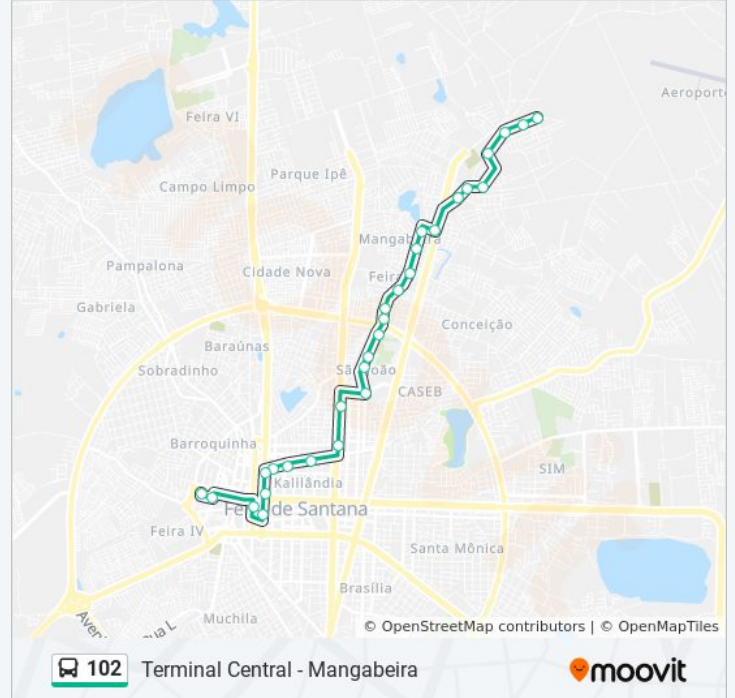

Terminal Central

Sentido: Terminal Central - Mangabeira

29 pontos

[VER OS HORÁRIOS DA LINHA](#)

Terminal Central

Rua Natal, 145

Avenida Senhor Dos Passos, 821

Ponto Da Oi

Avenida Visconde Do Rio Branco, 60

Avenida Visconde Do Rio Branco, 364a

Ponto Do Feira Tênis Club

Rua Professor Germiniano Costa, 320

Rua Professora Edelvira De Oliveira, 90a

Avenida Maria Quitéria, 2219

Avenida Maria Quitéria, 2790

Informações da linha de ônibus 102

Sentido: Terminal Central - Mangabeira

Paradas: 29

Duração da viagem: 24 min

Resumo da linha:

Rua Mazagan, 2

Rua Dos Tupinambás, 1218

Rua Barra Das Graças, 1760

Avenida Iguatemi, 220

Rua Ibiapina, 237

Rua Ibiapina, 797

Rua Muporanga, 224

Rua Ibiapina, 1089

Rua Ibiapina, 1540

Rua Jose Ronaldo, 180

Rua Jose Ronaldo, 274