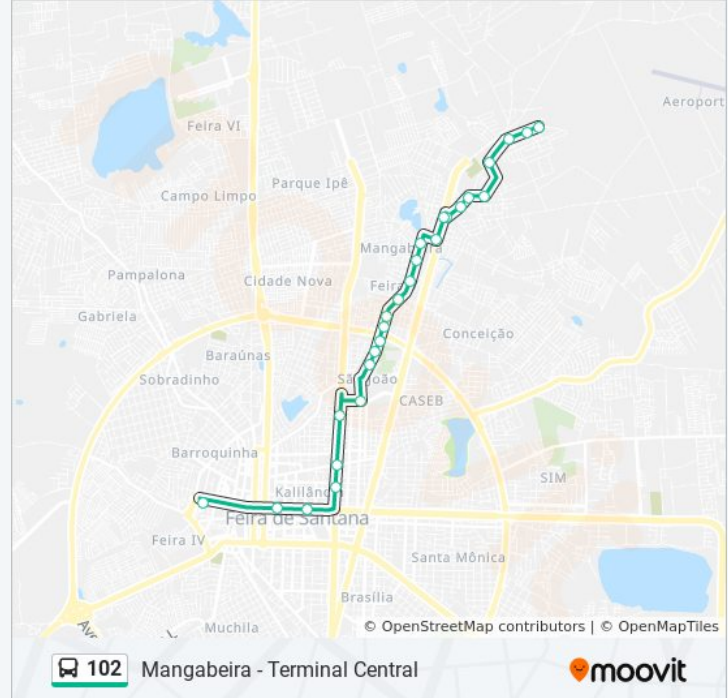

Rua Dos Tupinambás, 590

Rua Dos Tupinambás, 429

Rua Dos Tupinambás, 240

Rua Doutor Elpídio Nova, 851

Avenida Maria Quitéria, 2836

Horários da linha de ônibus 102

Tabela de horários sentido Mangabeira - Terminal Central

Sentido: Mangabeira - Terminal Central

Paradas: 26

Duração da viagem: 23 min

Resumo da linha:

Avenida Maria Quitéria, 2115

Avenida Maria Quitéria, 1870

Avenida Getúlio Vargas, 752-768

Ponto Da Zig

Terminal Central

Sentido: Terminal Central - Mangabeira

29 pontos

[VER OS HORÁRIOS DA LINHA](#)

Terminal Central

Rua Natal, 145

Avenida Senhor Dos Passos, 821

Ponto Da Oi

Avenida Visconde Do Rio Branco, 60

Avenida Visconde Do Rio Branco, 364a

Ponto Do Feira Tênis Club

Rua Professor Germiniano Costa, 320

Rua Professora Edelvira De Oliveira, 90a

Avenida Maria Quitéria, 2219

Avenida Maria Quitéria, 2790