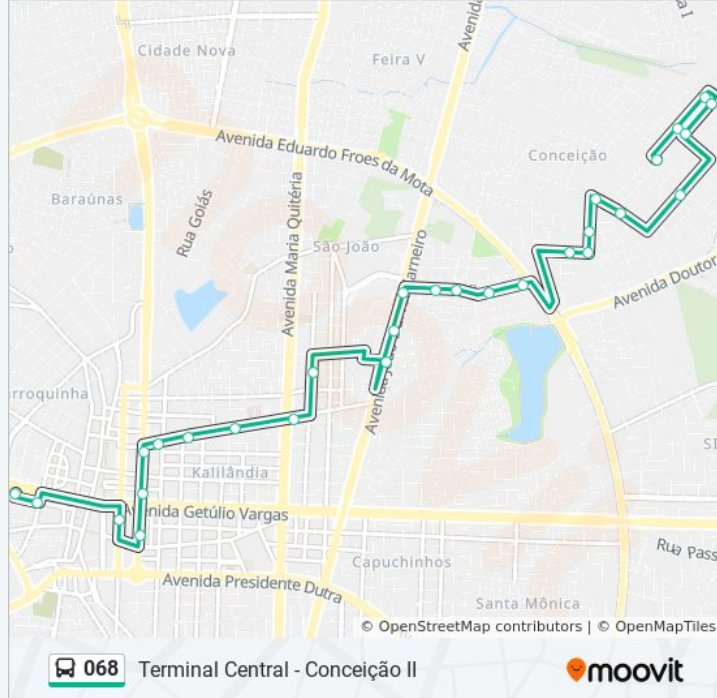

Sentido: Terminal Central - Conceição II

29 pontos

[VER OS HORÁRIOS DA LINHA](#)

Terminal Central

Rua Natal, 145

Avenida Senhor Dos Passos, 821

Ponto Da Oi

Avenida Visconde Do Rio Branco, 60

Avenida Visconde Do Rio Branco, 364a

Ponto Do Feira Tênis Club

Rua Professor Germiniano Costa, 320

Rua Professora Edelvira De Oliveira, 90a

Rua Professora Edelvira De Oliveira, 408

Rua Professor Fernando São Paulo, 920

Informações da linha de ônibus 068

Sentido: Terminal Central - Conceição II

Paradas: 29

Duração da viagem: 22 min

Resumo da linha:

Rua Mara Rosa, 341

Rua Mara Rosa, 339

Rua Mananguape, 78

Os horários e os mapas do itinerário da linha de ônibus 068 estão disponíveis, no formato PDF offline, no site: moovitapp.com. Use o [Moovit App](#) e viaje de transporte público por Feira de Santana! Com o Moovit você poderá ver os horários em tempo real dos ônibus, trem e metrô, e receber direções passo a passo durante todo o percurso!