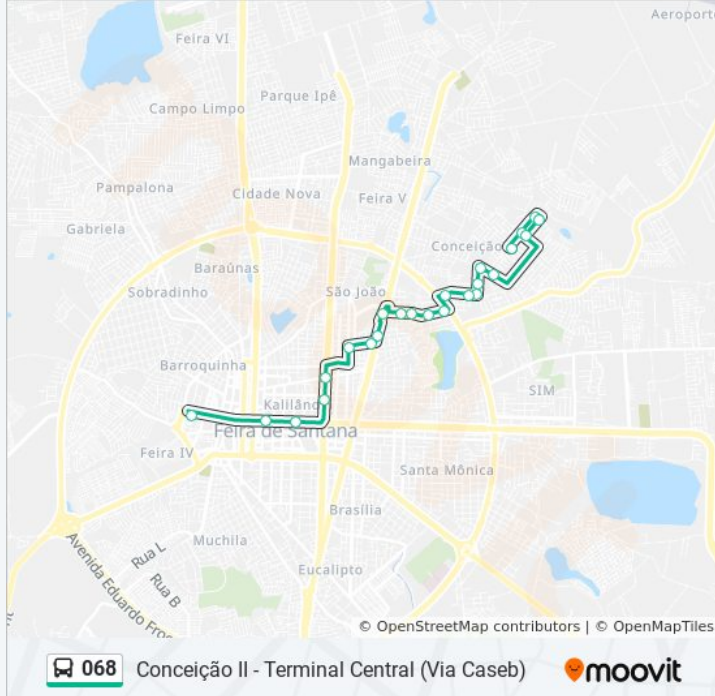

Use o aplicativo do Moovit para encontrar a estação de ônibus da linha 068 mais perto de você e descubra quando chegará a próxima linha de ônibus 068.

Sentido: Conceição II - Terminal Central (Via Caseb)

Rua Araraquara, 264

Shopping Boulevard

Avenida João Durval Carneiro, 3311

Rua Da Concórdia, 180

Rua Governador Juraci Magalhães, 451

Avenida Maria Quitéria, 2115

Horários da linha de ônibus 068

Tabela de horários sentido Conceição II - Terminal Central (Via Caseb)

Sentido: Conceição II - Terminal Central (Via Caseb)

Paradas: 24

Duração da viagem: 19 min

Resumo da linha:

Avenida Maria Quitéria, 1870

Avenida Getúlio Vargas, 752-768

Ponto Da Zig

Terminal Central

Sentido: Terminal Central - Conceição II

29 pontos

[VER OS HORÁRIOS DA LINHA](#)

Terminal Central

Rua Natal, 145

Avenida Senhor Dos Passos, 821

Ponto Da Oi

Avenida Visconde Do Rio Branco, 60