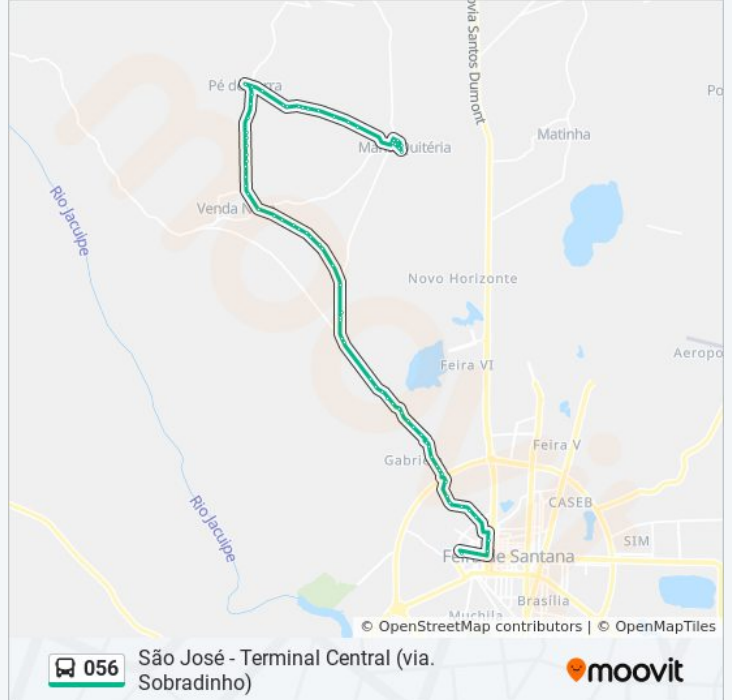

Use o aplicativo do Moovit para encontrar a estação de ônibus da linha 056 mais perto de você e descubra quando chegará a próxima linha de ônibus 056.

**Sentido: São José - Terminal Central**

72 pontos

[VER OS HORÁRIOS DA LINHA](#)

Unnamed

Unnamed

Unnamed

Unnamed

Unnamed

**Horários da linha de ônibus 056**

Tabela de horários sentido São José - Terminal Central

domingo	05:40 - 19:10
segunda-feira	05:40 - 21:30
terça-feira	05:40 - 21:30
quarta-feira	05:40 - 21:30
quinta-feira	05:40 - 21:30
sexta-feira	05:40 - 21:30
sábado	05:40 - 19:30

**Informações da linha de ônibus 056****Sentido:** São José - Terminal Central**Paradas:** 72**Duração da viagem:** 61 min**Resumo da linha:**

Unnamed

Unnamed

Unnamed

Unnamed

Unnamed

Unnamed

Unnamed

### Sentido: Terminal Central - São José

45 pontos

[VER OS HORÁRIOS DA LINHA](#)

Terminal Central

Rua Natal, 145

Rua Manuel Mathias, 402-476

Rua Juvêncio Erudilho, 163

Rua Juvêncio Erudilho, 367