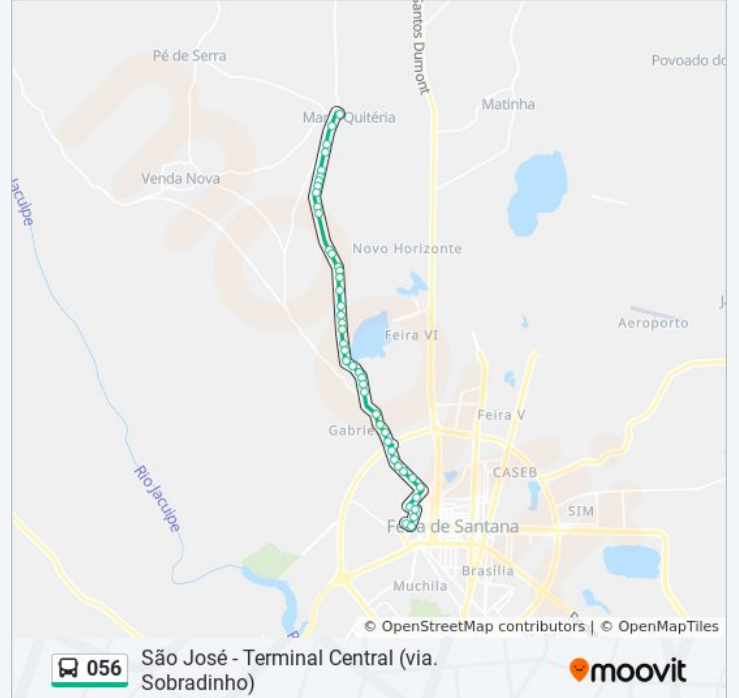

### Sentido: Terminal Central - São José

45 pontos

[VER OS HORÁRIOS DA LINHA](#)

Terminal Central

Rua Natal, 145

Rua Manuel Mathias, 402-476

Rua Juvêncio Erudilho, 163

Rua Juvêncio Erudilho, 367

R. São José

R. São José

R. São José

Rua Pirai, 1

Rua Pirai, 1

Pedra Ferrada

Os horários e os mapas do itinerário da linha de ônibus 056 estão disponíveis, no formato PDF offline, no site: [moovitapp.com](https://moovitapp.com). Use o [Moovit App](#) e viaje de transporte público por Feira de Santana! Com o Moovit você poderá ver os horários em tempo real dos ônibus, trem e metrô, e receber direções passo a passo durante todo o percurso!