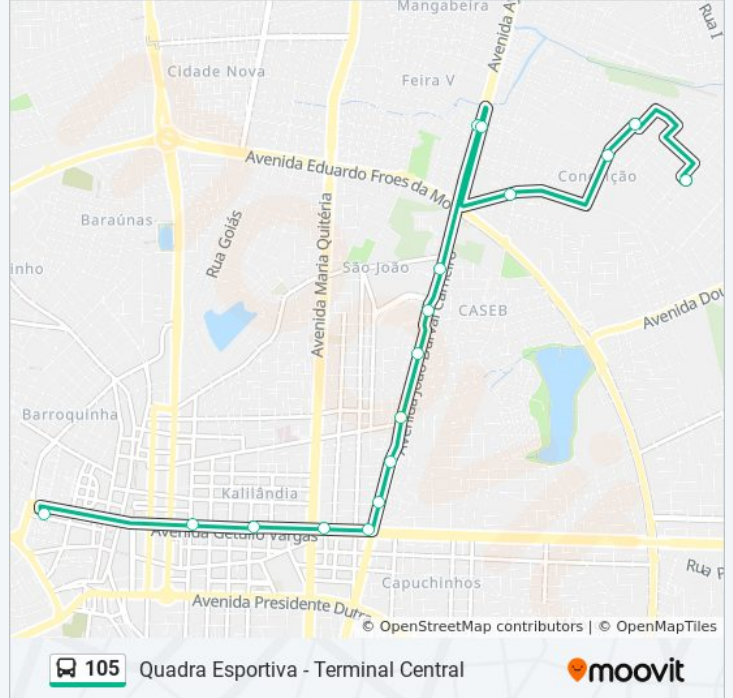

A linha de ônibus 105 | (Quadra Esportiva - Terminal Central) tem 2 itinerários.

(1) Quadra Esportiva - Terminal Central: 05:00 - 19:15(2) Terminal Central - Conceição I: 05:20 - 22:35

Use o aplicativo do Moovit para encontrar a estação de ônibus da linha 105 mais perto de você e descubra quando chegará a próxima linha de ônibus 105.

Sentido: Quadra Esportiva - Terminal Central

17 pontos

[VER OS HORÁRIOS DA LINHA](#)

Rua Garanhuns, 751
Rua Tamburim, 510
Rua Tamburim, 135
Rua Calamar, 38a
Travessa Anchieta, 5252
Avenida Ayrton Sena, 5253
Avenida João Durval Carneiro, 3709-3727
Shopping Boulevard
Avenida João Durval Carneiro, 3311
Avenida João Durval Carneiro, 2903
Avenida João Durval Carneiro, 2350
Avenida João Durval Carneiro, 2283
Avenida Getúlio Vargas, 1500
Avenida Getúlio Vargas, 1228
Avenida Getúlio Vargas, 752-768
Ponto Da Zig
Terminal Central

Informações da linha de ônibus 105

Sentido: Quadra Esportiva - Terminal Central

Paradas: 17

Duração da viagem: 18 min

Resumo da linha:

Sentido: Terminal Central - Conceição I

26 pontos

[VER OS HORÁRIOS DA LINHA](#)

- Terminal Central
- Rua Natal, 145
- Avenida Senhor Dos Passos, 821
- Ponto Da Oi
- Avenida Getúlio Vargas, 225
- Avenida Getúlio Vargas, 811
- Avenida Getúlio Vargas, 1257
- Avenida Getúlio Vargas, 1699
- Avenida João Durval Carneiro, 1720
- Avenida João Durval Carneiro, 2200-2232
- Avenida João Durval Carneiro, 2380
- Avenida João Durval Carneiro, 3074-3100
- Avenida João Durval Carneiro, 3236
- Shopping Boulevard
- Avenida João Durval Carneiro, 1770-2348
- Rua Morro Amarelo, 199
- Rua Calamar, 38a
- Rua Tamburim, 135