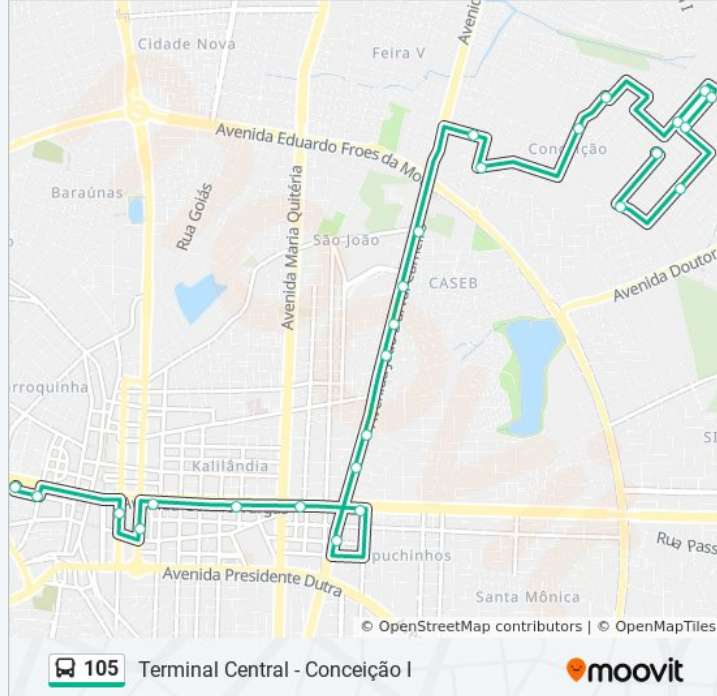

A linha de ônibus 105 | (Quadra Esportiva - Terminal Central) tem 2 itinerários.

(1) Quadra Esportiva - Terminal Central: 05:00 - 19:15(2) Terminal Central - Conceição I: 05:20 - 22:35

Use o aplicativo do Moovit para encontrar a estação de ônibus da linha 105 mais perto de você e descubra quando chegará a próxima linha de ônibus 105.

- Terminal Central
- Rua Natal, 145
- Avenida Senhor Dos Passos, 821
- Ponto Da Oi
- Avenida Getúlio Vargas, 225
- Avenida Getúlio Vargas, 811
- Avenida Getúlio Vargas, 1257
- Avenida Getúlio Vargas, 1699
- Avenida João Durval Carneiro, 1720
- Avenida João Durval Carneiro, 2200-2232
- Avenida João Durval Carneiro, 2380
- Avenida João Durval Carneiro, 3074-3100
- Avenida João Durval Carneiro, 3236
- Shopping Boulevard
- Avenida João Durval Carneiro, 1770-2348
- Rua Morro Amarelo, 199
- Rua Calamar, 38a
- Rua Tamburim, 135

Informações da linha de ônibus 105

Sentido: Terminal Central - Conceição I

Paradas: 26

Duração da viagem: 26 min

Resumo da linha:

Rua Tamburim, 510

Rua Cajueira, 678

Rua Capão Azul, 20

Rua Garanhuns, 927

Rua Garanhuns, 680

Rua Heitor Villa Lobos, 320

Rua Calamar, 1412

Rua Garanhuns, 751

Os horários e os mapas do itinerário da linha de ônibus 105 estão disponíveis, no formato PDF offline, no site: moovitapp.com. Use o [Moovit App](#) e viaje de transporte público por Feira de Santana! Com o Moovit você poderá ver os horários em tempo real dos ônibus, trem e metrô, e receber direções passo a passo durante todo o percurso!