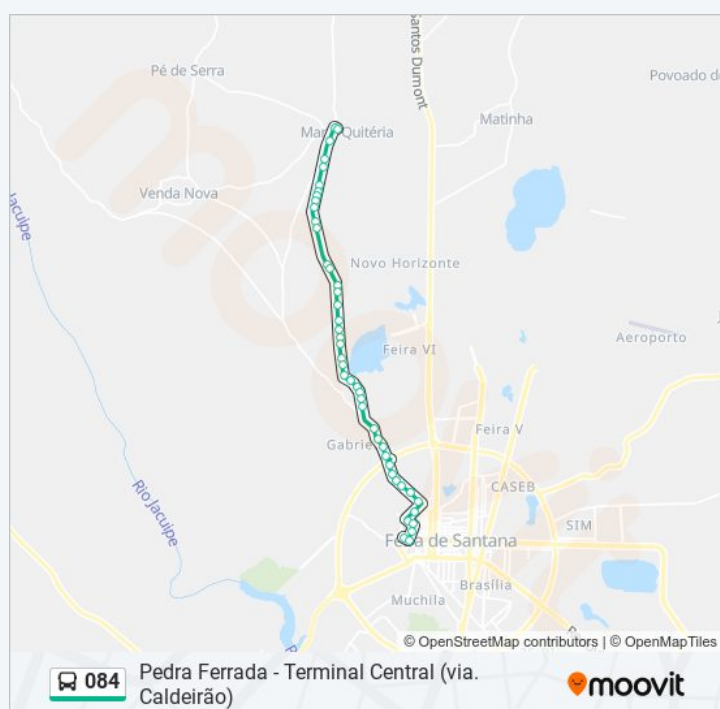

### Sentido: Terminal Central - Pedra Ferrada

45 pontos

[VER OS HORÁRIOS DA LINHA](#)

Terminal Central

Rua Natal, 145

Rua Manuel Mathias, 402-476

Rua Juvêncio Erudilho, 163

Rua Juvêncio Erudilho, 367

### Horários da linha de ônibus 084

Tabela de horários sentido Terminal Central - Pedra Ferrada

domingo	05:20 - 19:00
segunda-feira	05:15 - 19:00
terça-feira	05:15 - 19:00
quarta-feira	05:15 - 19:00
quinta-feira	05:15 - 19:00
sexta-feira	05:15 - 19:00
sábado	05:20 - 19:00

### Informações da linha de ônibus 084

**Sentido:** Terminal Central - Pedra Ferrada

**Paradas:** 45

**Duração da viagem:** 42 min

**Resumo da linha:**

Rua São José, 1910

Rua São José, 517

Estrada Do Besouro, 2030