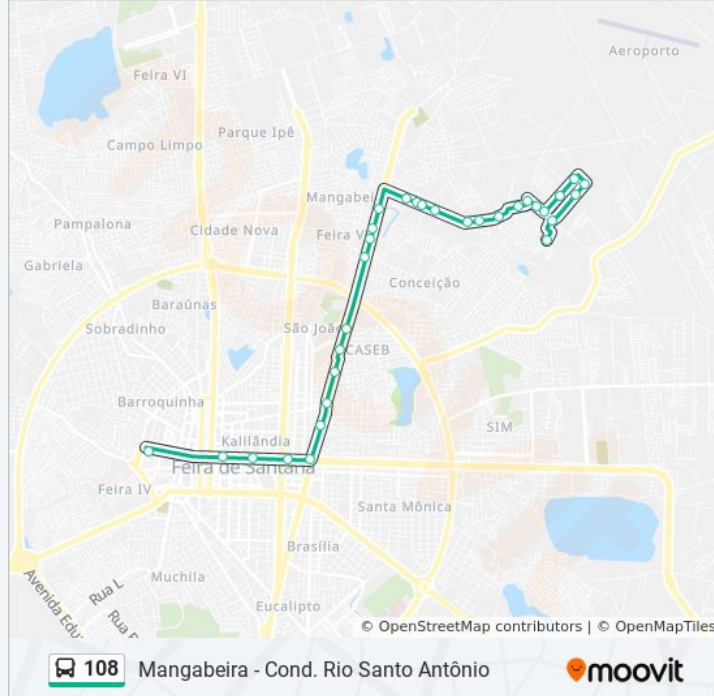

**Informações da linha de ônibus 108****Sentido:** Conder - Terminal Central**Paradas:** 31**Duração da viagem:** 26 min**Resumo da linha:**

Avenida João Durval Carneiro, 3709-3727

Shopping Boulevard

Avenida João Durval Carneiro, 3311

Avenida João Durval Carneiro, 2903

Avenida João Durval Carneiro, 2350

Avenida Getúlio Vargas, 1500

Avenida Getúlio Vargas, 1228

Avenida Getúlio Vargas, 752-768

Ponto Da Zig

Terminal Central

### Sentido: Terminal Central - Mangabeira

33 pontos

[VER OS HORÁRIOS DA LINHA](#)

Terminal Central

Rua Natal, 145

Avenida Getúlio Vargas, 1055

Avenida Getúlio Vargas, 225

Avenida Getúlio Vargas, 811

Avenida João Durval Carneiro, 3236

Shopping Boulevard

Avenida João Durval Carneiro, 1770-2348

Travessa Anchieta, 5252

Avenida Ayrton Sena, 5308

Avenida Ayrton Senna Da Silva, 33