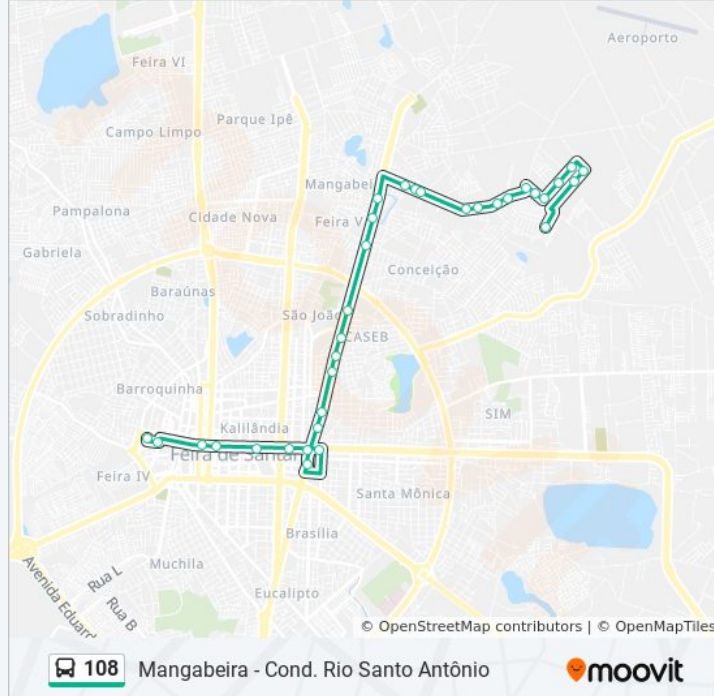

### Sentido: Terminal Central - Mangabeira

33 pontos

[VER OS HORÁRIOS DA LINHA](#)

Terminal Central

Rua Natal, 145

Avenida Getúlio Vargas, 1055

Avenida Getúlio Vargas, 225

Avenida Getúlio Vargas, 811

Avenida João Durval Carneiro, 3236

Shopping Boulevard

Avenida João Durval Carneiro, 1770-2348

Travessa Anchieta, 5252

Avenida Ayrton Sena, 5308

Avenida Ayrton Senna Da Silva, 33

### Informações da linha de ônibus 108

**Sentido:** Terminal Central - Mangabeira

**Paradas:** 33

**Duração da viagem:** 30 min

**Resumo da linha:**

Avenida Iguatemi, 349

Avenida Ayrton Sena, 12

Avenida Iguatemi, 709

Loteamento Fazenda Rosario, 486

Rua Guara, 337

Loteamento Fazenda Rosario, 505

Rua A Res Santa Barbara, 32

Os horários e os mapas do itinerário da linha de ônibus 108 estão disponíveis, no formato PDF offline, no site: [moovitapp.com](https://moovitapp.com). Use o [Moovit App](#) e viaje de transporte público por Feira de Santana! Com o Moovit você poderá ver os horários em tempo real dos ônibus, trem e metrô, e receber direções passo a passo durante todo o percurso!