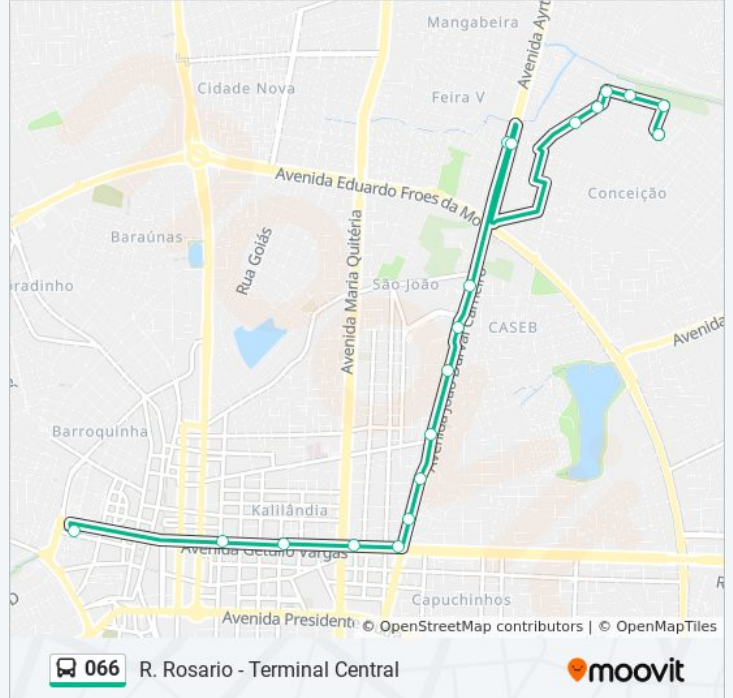

Use o aplicativo do Moovit para encontrar a estação de ônibus da linha 066 mais perto de você e descubra quando chegará a próxima linha de ônibus 066.

Sentido: R. Rosario - Terminal Central

19 pontos

[VER OS HORÁRIOS DA LINHA](#)

Avenida Getúlio Vargas, 1228

Avenida Getúlio Vargas, 752-768

Ponto Da Zig

Terminal Central

Horários da linha de ônibus 066

Tabela de horários sentido R. Rosario - Terminal Central

Domingo	05:40 - 22:05
Segunda-feira	06:20 - 16:20
Terça-feira	06:20 - 16:20
Quarta-feira	06:20 - 16:20
Quinta-feira	06:20 - 16:20
Sexta-feira	06:20 - 16:20
Sábado	05:40 - 22:35

Informações da linha de ônibus 066**Sentido:** R. Rosario - Terminal Central**Paradas:** 19**Duração da viagem:** 17 min**Resumo da linha:**

Sentido: Terminal Central - Conceição

23 pontos

[VER OS HORÁRIOS DA LINHA](#)

- Terminal Central
- Rua Natal, 145
- Avenida Senhor Dos Passos, 821
- Ponto Da Oi
- Avenida Getúlio Vargas, 225
- Avenida Getúlio Vargas, 811
- Avenida Getúlio Vargas, 1257
- Avenida Getúlio Vargas, 1525
- Avenida Getúlio Vargas, 1699
- Avenida João Durval Carneiro, 1720
- Avenida João Durval Carneiro, 2200-2232
- Avenida João Durval Carneiro, 2380
- Avenida João Durval Carneiro, 3074-3100
- Avenida João Durval Carneiro, 3236
- Shopping Boulevard
- Avenida João Durval Carneiro, 1770-2348
- Rua Morro Amarelo, 199
- Avenida Ayrton Sena, 180