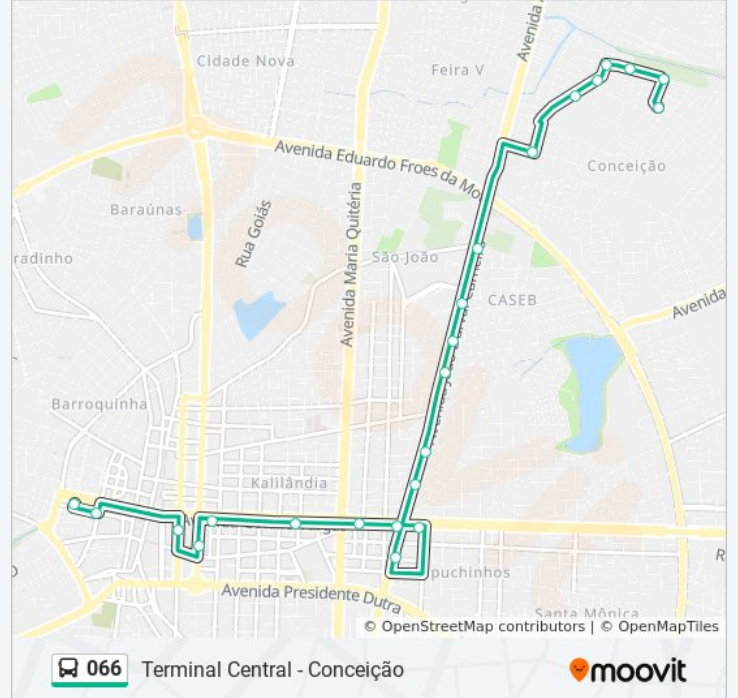

Use o aplicativo do Moovit para encontrar a estação de ônibus da linha 066 mais perto de você e descubra quando chegará a próxima linha de ônibus 066.

Sentido: R. Rosario - Terminal Central

19 pontos

[VER OS HORÁRIOS DA LINHA](#)

- Terminal Central
- Rua Natal, 145
- Avenida Senhor Dos Passos, 821
- Ponto Da Oi
- Avenida Getúlio Vargas, 225
- Avenida Getúlio Vargas, 811
- Avenida Getúlio Vargas, 1257
- Avenida Getúlio Vargas, 1525
- Avenida Getúlio Vargas, 1699
- Avenida João Durval Carneiro, 1720
- Avenida João Durval Carneiro, 2200-2232
- Avenida João Durval Carneiro, 2380
- Avenida João Durval Carneiro, 3074-3100
- Avenida João Durval Carneiro, 3236
- Shopping Boulevard
- Avenida João Durval Carneiro, 1770-2348
- Rua Morro Amarelo, 199
- Avenida Ayrton Sena, 180

Informações da linha de ônibus 066

Sentido: Terminal Central - Conceição

Paradas: 23

Duração da viagem: 20 min

Resumo da linha:

Rua Cana Brava, 26

Rua Da Penha, 34

Rua Joaquim Cordeiro De Magalhães, 216

Rua Da Penha, 226

Rua Canto Do Buriti, 45

Os horários e os mapas do itinerário da linha de ônibus 066 estão disponíveis, no formato PDF offline, no site: moovitapp.com. Use o [Moovit App](#) e viaje de transporte público por Feira de Santana! Com o Moovit você poderá ver os horários em tempo real dos ônibus, trem e metrô, e receber direções passo a passo durante todo o percurso!