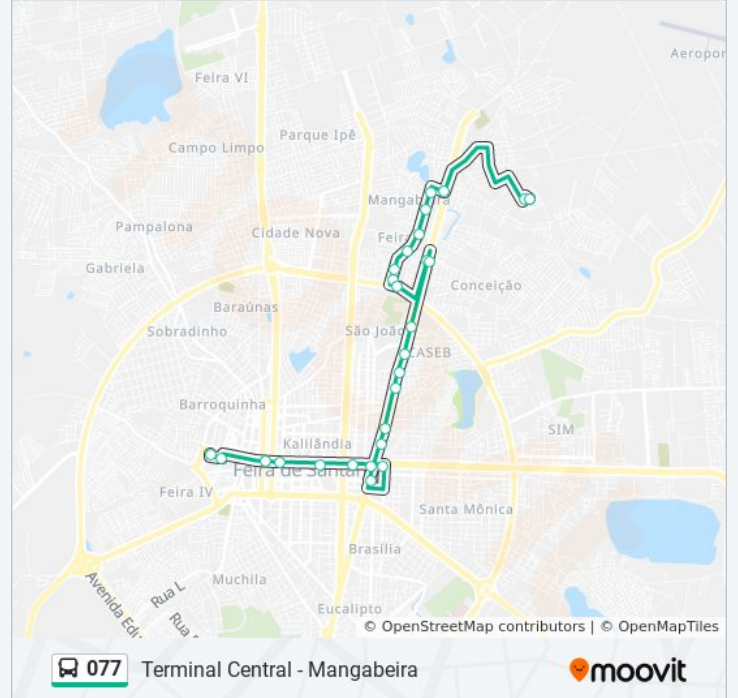

Use o aplicativo do Moovit para encontrar a estação de ônibus da linha 077 mais perto de você e descubra quando chegará a próxima linha de ônibus 077.

Sentido: Agrovila - Terminal Central

20 pontos

[VER OS HORÁRIOS DA LINHA](#)

Travessa Anchieta, 5252

Avenida Ayrton Sena, 5253

Avenida Eduardo Fróes Da Mota, 4191

Horários da linha de ônibus 077

Tabela de horários sentido Terminal Central - Mangabeira

Domingo	06:35 - 21:10
Segunda-feira	06:05 - 19:20
Terça-feira	06:05 - 19:20
Quarta-feira	06:05 - 19:20
Quinta-feira	06:05 - 19:20
Sexta-feira	06:05 - 19:20
Sábado	06:05 - 22:10

Informações da linha de ônibus 077

Sentido: Terminal Central - Mangabeira

Paradas: 27

Duração da viagem: 24 min

Resumo da linha:

Rua Dos Tupinambás, 1

Rua Dos Tupinambás, 840

Rua Dos Tupinambás, 1050

Rua Mazagan, 2

Rua Dos Tupinambás, 1218

Rua Barra Das Graças, 1760

Avenida Iguatemi, 220

Rua Vicencia, 352

Rua H Cj Agrovila, 124

Os horários e os mapas do itinerário da linha de ônibus 077 estão disponíveis, no formato PDF offline, no site: moovitapp.com. Use o [Moovit App](#) e viaje de transporte público por Feira de Santana! Com o Moovit você poderá ver os horários em tempo real dos ônibus, trem e metrô, e receber direções passo a passo durante todo o percurso!