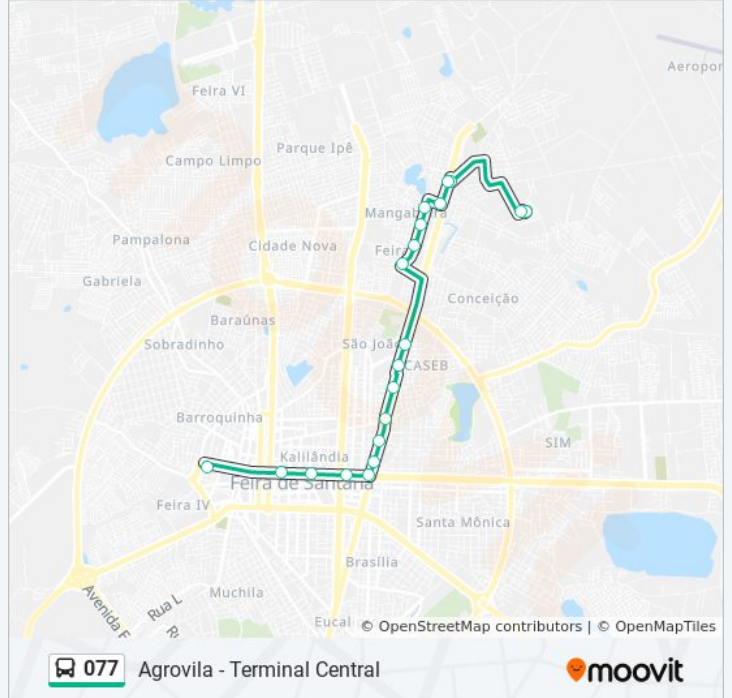

Sentido: Terminal Central - Mangabeira

27 pontos

[VER OS HORÁRIOS DA LINHA](#)

Terminal Central

Rua Natal, 145

Avenida Getúlio Vargas, 1055

Avenida Getúlio Vargas, 225

Avenida Getúlio Vargas, 811

Avenida Getúlio Vargas, 1257

Avenida Getúlio Vargas, 1525

Avenida Getúlio Vargas, 1699

Avenida João Durval Carneiro, 1720

Avenida João Durval Carneiro, 2200-2232

Avenida João Durval Carneiro, 2380

Avenida João Durval Carneiro, 3074-3100

Avenida João Durval Carneiro, 3236

Shopping Boulevard

Avenida João Durval Carneiro, 1770-2348

Travessa Anchieta, 5252

Avenida Ayrton Sena, 5253

Avenida Eduardo Fróes Da Mota, 4191

Horários da linha de ônibus 077

Tabela de horários sentido Terminal Central - Mangabeira

Domingo	06:35 - 21:10
Segunda-feira	06:05 - 19:20
Terça-feira	06:05 - 19:20
Quarta-feira	06:05 - 19:20
Quinta-feira	06:05 - 19:20
Sexta-feira	06:05 - 19:20
Sábado	06:05 - 22:10

Informações da linha de ônibus 077

Sentido: Terminal Central - Mangabeira

Paradas: 27

Duração da viagem: 24 min

Resumo da linha: