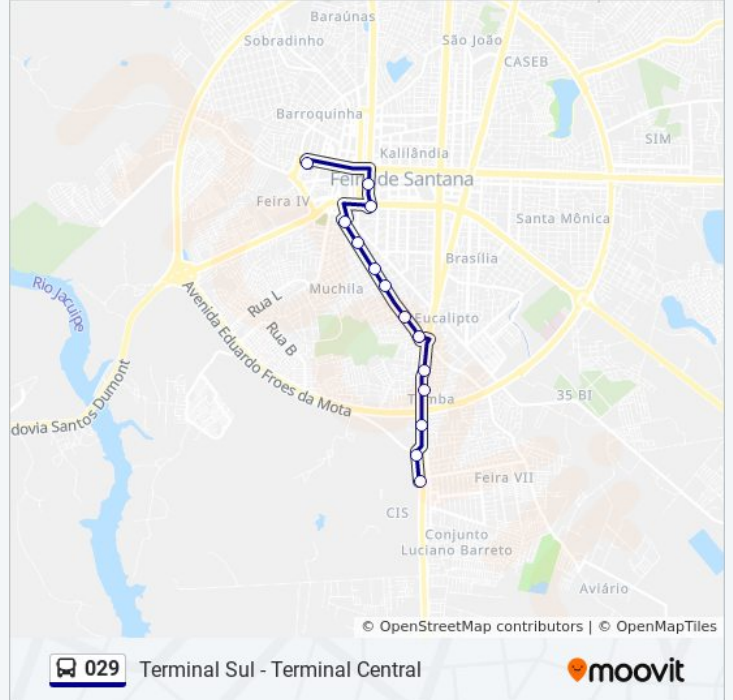

Use o aplicativo do Moovit para encontrar a estação de ônibus da linha 029 mais perto de você e descubra quando chegará a próxima linha de ônibus 029.

Sentido: Terminal Central - Terminal Sul

16 pontos

[VER OS HORÁRIOS DA LINHA](#)

Terminal Sul | Tomba - Cis

1º Ponto Após O Terminal Sul

Rua Subae, 167

Rua Pedro Américo De Brito, 687-767

Rua Pedro Américo De Brito, 831

Rua Papa João Xxiii, 2134

Rua Papa João Xxiii, 1660

Rua Papa João Xxiii, 126

Rua Papa João Xxiii, 990

Rua Doutor Araújo Pinho, 385

Rua Papa João Xxiii, 202

Praça Doutor Jackson Do Amauri, 1-84

Ponto Da Oi

Terminal Central

Horários da linha de ônibus 029

Tabela de horários sentido Terminal Sul - Terminal Central

Sentido: Terminal Sul - Terminal Central

Paradas: 14

Duração da viagem: 16 min

Resumo da linha:

Os horários e os mapas do itinerário da linha de ônibus 029 estão disponíveis, no formato PDF offline, no site: moovitapp.com. Use o [Moovit App](#) e viaje de transporte público por Feira de Santana! Com o Moovit você poderá ver os horários em tempo real dos ônibus, trem e metrô, e receber direções passo a passo durante todo o percurso!