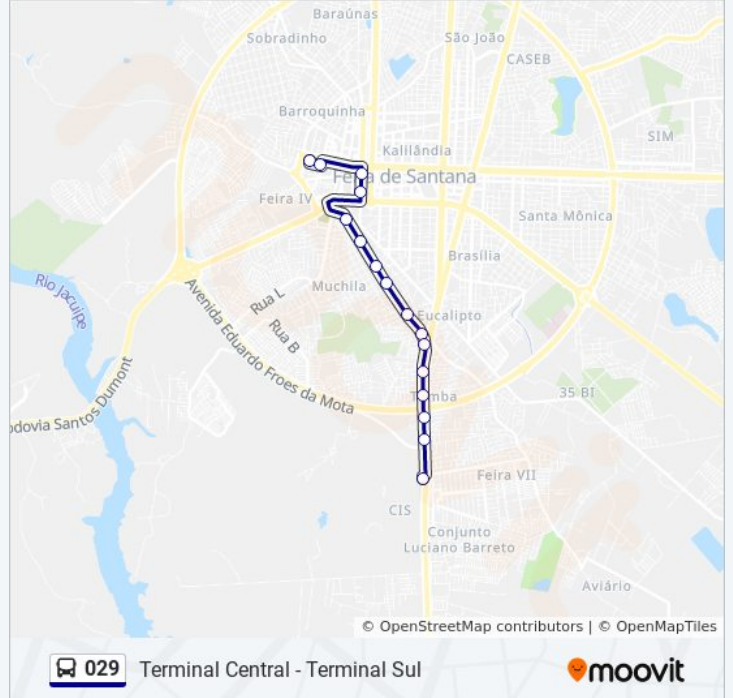

Sentido: Terminal Sul - Terminal Central

14 pontos

[VER OS HORÁRIOS DA LINHA](#)

Terminal Sul | Tomba - Cis

1º Ponto Após O Terminal Sul

Rua Subae, 167

Rua Pedro Américo De Brito, 687-767

Rua Pedro Américo De Brito, 831

Rua Papa João Xxiii, 2134

Rua Papa João Xxiii, 1660

Rua Papa João Xxiii, 126

Rua Papa João Xxiii, 990

Rua Doutor Araújo Pinho, 385

Rua Papa João Xxiii, 202

Praça Doutor Jackson Do Amauri, 1-84

Ponto Da Oi

Terminal Central

Horários da linha de ônibus 029

Tabela de horários sentido Terminal Sul - Terminal Central

Domingo	Fora de Operação
Segunda-feira	05:30 - 06:50
Terça-feira	05:30 - 06:50
Quarta-feira	05:30 - 06:50
Quinta-feira	05:30 - 06:50
Sexta-feira	05:30 - 06:50
Sábado	06:00 - 21:00

Informações da linha de ônibus 029

Sentido: Terminal Sul - Terminal Central

Paradas: 14

Duração da viagem: 16 min

Resumo da linha: