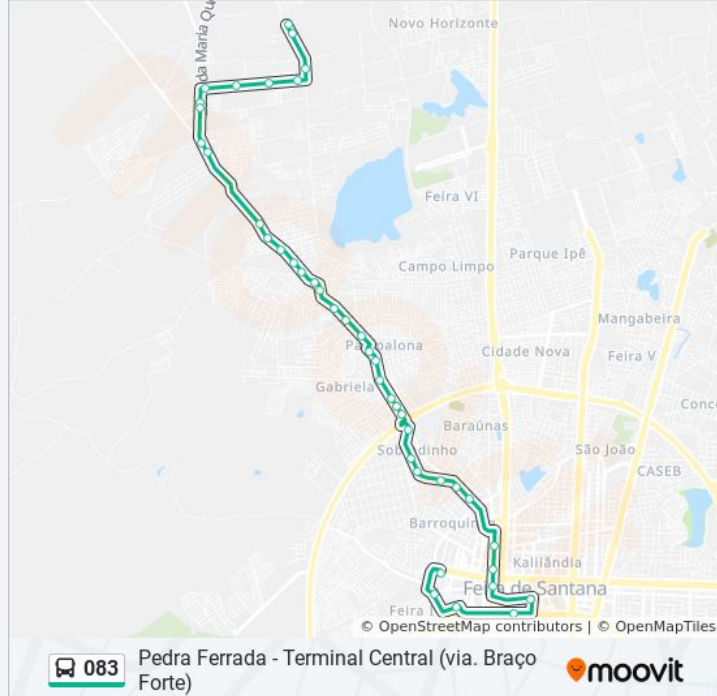

Avenida Amaralina, 1620-B

Avenida Amaralina, 1496

Avenida Amaralina, 1370

Rua Landulfo Alves, 1124-1176

Rua Landulfo Alves, 720

Rua Paulo Afonso, 10

Rua Landulfo Alves 124-160

Rua Voluntários Da Pátria 816a

Rua Voluntários Da Pátria, 541-609

Praça Nordestino

Avenida Senhor Dos Passos, 1025-1031

Avenida Senhor Dos Passos, 821

Avenida Sampaio, 543

Avenida Presidente Dutra, 252

Praça Carlos Bahia 19a

Rua Ipira, 38

Terminal Central

Sentido: Terminal Central - Pedra Ferrada

36 pontos

[VER OS HORÁRIOS DA LINHA](#)

Terminal Central

Rua Natal, 145

Rua Manuel Mathias, 402-476

Rua Juvêncio Erudilho, 163

Rua Juvêncio Erudilho, 367

Avenida Padre José De Anchieta, 1095-1211

Rua Voluntários Da Pátria, 541-609

Rua Voluntários Da Pátria, 774-826

Rua Arivaldo De Carvalho, 364

Horários da linha de ônibus 083

Tabela de horários sentido Terminal Central - Pedra Ferrada