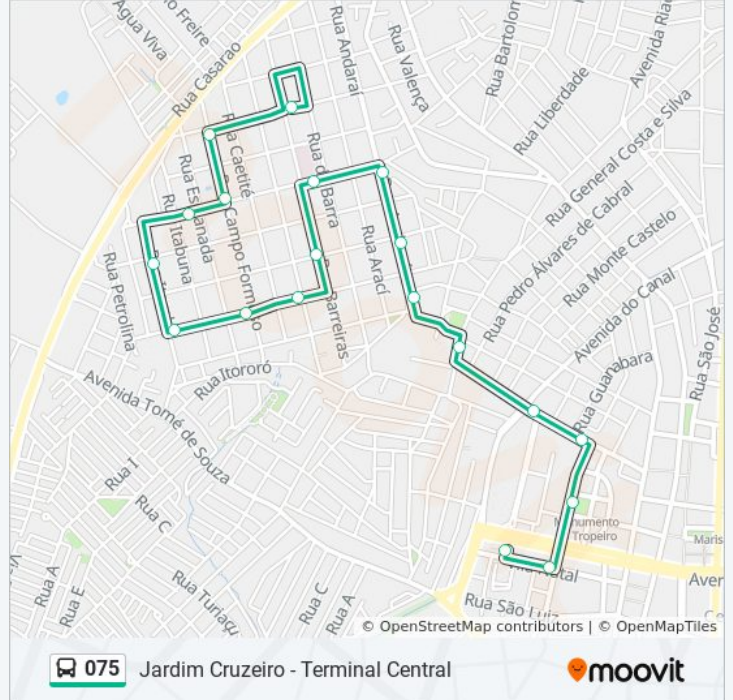

Use o aplicativo do Moovit para encontrar a estação de ônibus da linha 075 mais perto de você e descubra quando chegará a próxima linha de ônibus 075.

Sentido: Jardim Cruzeiro - Terminal Central

20 pontos

Sentido: Terminal Central - Jardim Cruzeiro

19 pontos

[VER OS HORÁRIOS DA LINHA](#)

Terminal Central

Rua Natal, 145

Rua Manuel Mathias, 402-476

Rua Juvêncio Erudilho, 163

Rua Juvêncio Erudilho, 367

Rua Juazeiro, 1176-1198

Rua Itambé, 304-380

Rua Paulo Afonso, 957

Rua Campo Formoso, 596-638

Rua Campo Formoso, 830

Horários da linha de ônibus 075

Tabela de horários sentido Terminal Central - Jardim Cruzeiro

Sentido: Terminal Central - Jardim Cruzeiro

Paradas: 19

Duração da viagem: 12 min

Resumo da linha:

Os horários e os mapas do itinerário da linha de ônibus 075 estão disponíveis, no formato PDF offline, no site: moovitapp.com. Use o [Moovit App](#) e viaje de transporte público por Feira de Santana! Com o Moovit você poderá ver os horários em tempo real dos ônibus, trem e metrô, e receber direções passo a passo durante todo o percurso!