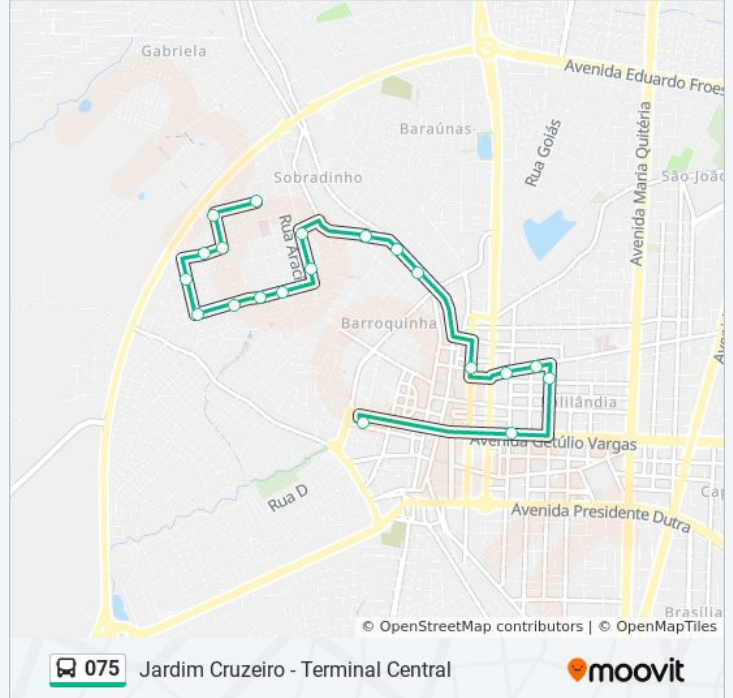

Use o aplicativo do Moovit para encontrar a estação de ônibus da linha 075 mais perto de você e descubra quando chegará a próxima linha de ônibus 075.

Sentido: Jardim Cruzeiro - Terminal Central

20 pontos

Ponto Do Feira Tênis Club

Rua Professor Germiniano Costa, 320

Rua Barão Do Rio Branco, 1676b

Ponto Da Zig

Terminal Central

Horários da linha de ônibus 075

Tabela de horários sentido Jardim Cruzeiro - Terminal Central

Domingo	00:20 - 23:30
Segunda-feira	05:00 - 23:40
Terça-feira	05:00 - 23:40
Quarta-feira	05:00 - 23:40
Quinta-feira	05:00 - 23:40
Sexta-feira	05:00 - 23:40
Sábado	00:20 - 23:30

Informações da linha de ônibus 075**Sentido:** Jardim Cruzeiro - Terminal Central**Paradas:** 20**Duração da viagem:** 16 min**Resumo da linha:**

Sentido: Terminal Central - Jardim Cruzeiro

19 pontos

[VER OS HORÁRIOS DA LINHA](#)

Terminal Central

Rua Natal, 145

Rua Manuel Mathias, 402-476

Rua Juvêncio Erudilho, 163

Rua Juvêncio Erudilho, 367