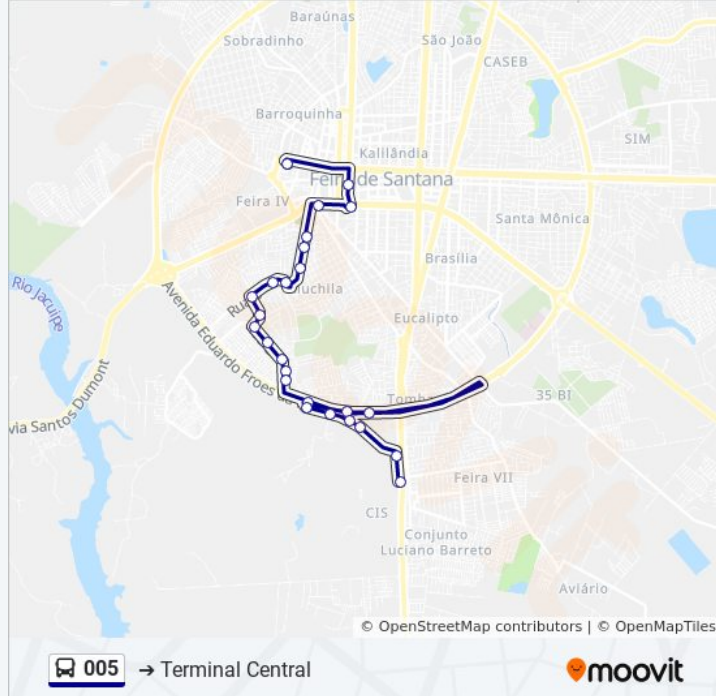

005

Terminal Central

Use O App

A linha de ônibus 005 | (Terminal Central) tem 2 itinerários.

(1) Terminal Central: 06:00 - 18:30(2) Terminal Sul: 05:30 - 19:10

Use o aplicativo do Moovit para encontrar a estação de ônibus da linha 005 mais perto de você e descubra quando chegará a próxima linha de ônibus 005.

Sentido: Terminal Central

25 pontos

[VER OS HORÁRIOS DA LINHA](#)

Terminal Sul | Tomba - Cis

1º Ponto Após O Terminal Sul

Avenida Sudene, 770

Avenida Sudene, 2236

Avenida Sudene, 2326

Informações da linha de ônibus 005**Sentido:** Terminal Central**Paradas:** 25**Duração da viagem:** 25 min**Resumo da linha:**

Rua Marechal Floriano Peixoto, 8

Praça Doutor Jackson Do Amauri, 1-84

Ponto Da Oi

Terminal Central

Sentido: Terminal Sul

26 pontos

[VER OS HORÁRIOS DA LINHA](#)

Terminal Central

Rua Natal, 145

Rua Ipira, 117-A

Rua João Evangelista, 16