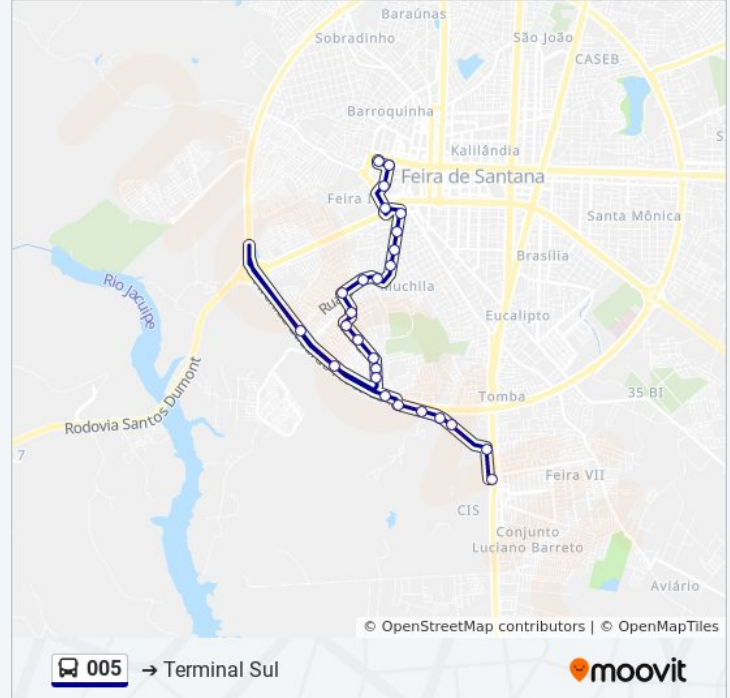

005

Terminal Central

Use O App

A linha de ônibus 005 | (Terminal Central) tem 2 itinerários.

(1) Terminal Central: 06:00 - 18:30(2) Terminal Sul: 05:30 - 19:10

Use o aplicativo do Moovit para encontrar a estação de ônibus da linha 005 mais perto de você e descubra quando chegará a próxima linha de ônibus 005.

Informações da linha de ônibus 005**Sentido:** Terminal Central**Paradas:** 25**Duração da viagem:** 25 min**Resumo da linha:**

Rua Marechal Floriano Peixoto, 8

Praça Doutor Jackson Do Amauri, 1-84

Ponto Da Oi

Sentido: Terminal Sul

Paradas: 26

Duração da viagem: 23 min

Resumo da linha:

Caminho O-Xx, 29

Avenida Eduardo Fróes Da Mota, 17937-17983

Avenida Sudene, 193

Avenida Sudene, 2316

Avenida Sudene, 2236

Avenida Sudene, 770

Avenida Sudene, 180

Terminal Sul | Tomba - Cis

Os horários e os mapas do itinerário da linha de ônibus 005 estão disponíveis, no formato PDF offline, no site: moovitapp.com. Use o [Moovit App](#) e viaje de transporte público por Feira de Santana! Com o Moovit você poderá ver os horários em tempo real dos ônibus, trem e metrô, e receber direções passo a passo durante todo o percurso!