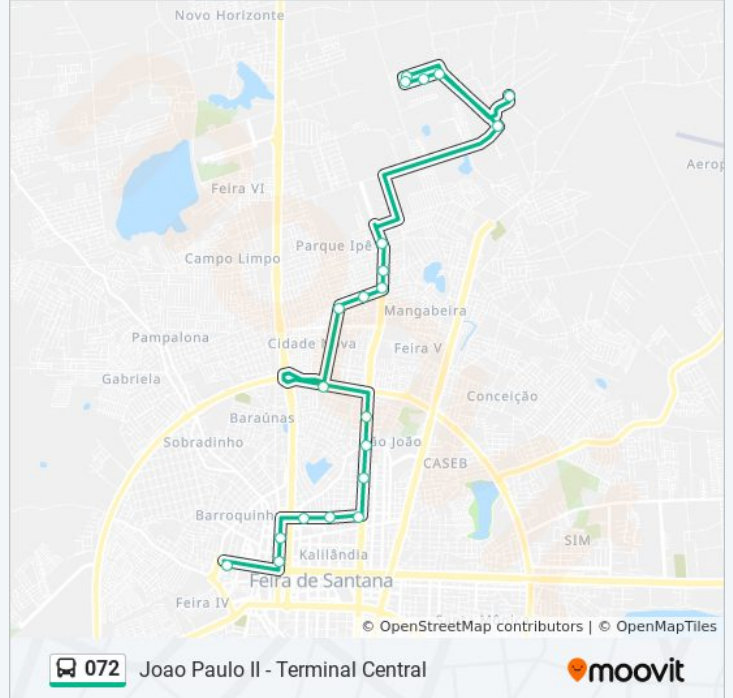

Use o aplicativo do Moovit para encontrar a estação de ônibus da linha 072 mais perto de você e descubra quando chegará a próxima linha de ônibus 072.

Sentido: Joao Paulo II - Terminal Central

21 pontos

[VER OS HORÁRIOS DA LINHA](#)

Estrada Do Papagaio, 511
Estrada Da Lagoa Salgada, 2882
Rua Pindobacu, 1234
Rua Pindobacu, 1204
Rua Pindobacu, 1204
Condominio Reserva Papagaio
Rua Jandaia, 293
Avenida Francisco Fraga Maia, 5675
Avenida Maria Quitéria, 5455
Avenida Antônio Carlos Magalhães, 1333
Rua Carlos Alberto, 731-787
Avenida Eduardo Fróes Da Mota, 6032
Avenida Maria Quitéria, 3710
Rua Intendente Abdon, 1440
Avenida Maria Quitéria, 2836
Rua Carlos Valadares, 1186
Rua Carlos Valadares, 758
Rua Carlos Valadares, 391
Praça Nordeste
Avenida Senhor Dos Passos, 1025-1031
Terminal Central

Informações da linha de ônibus 072**Sentido:** Joao Paulo II - Terminal Central**Paradas:** 21**Duração da viagem:** 25 min**Resumo da linha:**

Sentido: Terminal Central - João Paulo II

26 pontos

[VER OS HORÁRIOS DA LINHA](#)

- Terminal Central
- Rua Natal, 145
- Avenida Senhor Dos Passos, 821
- Ponto Da Oi
- Avenida Visconde Do Rio Branco, 60
- Avenida Visconde Do Rio Branco, 364a
- Ponto Do Feira Tênis Club
- Rua Professor Germiniano Costa, 320
- Rua Professora Edelvira De Oliveira, 90a
- Avenida Maria Quitéria, 2219
- Avenida Maria Quitéria, 2790
- Avenida Maria Quitéria, 3191
- Avenida Maria Quitéria, 3413
- Avenida Maria Quitéria, 3701
- Avenida Francisco Fraga Maia, 4101-4119
- Avenida Eduardo Fróes Da Mota, 4620-4694
- Rua Carlos Alberto, 18
- Rua Carlos Alberto, 455