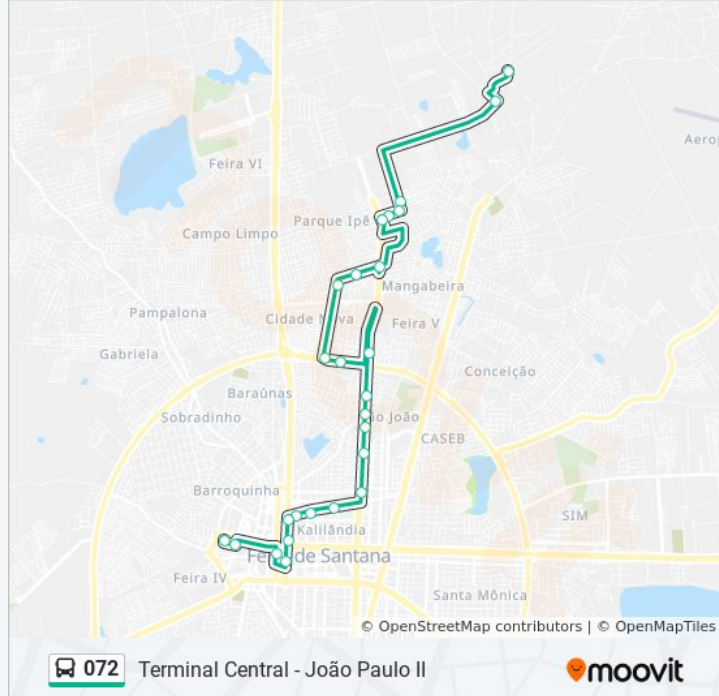

Use o aplicativo do Moovit para encontrar a estação de ônibus da linha 072 mais perto de você e descubra quando chegará a próxima linha de ônibus 072.

Sentido: Joao Paulo II - Terminal Central

21 pontos

- Terminal Central
- Rua Natal, 145
- Avenida Senhor Dos Passos, 821
- Ponto Da Oi
- Avenida Visconde Do Rio Branco, 60
- Avenida Visconde Do Rio Branco, 364a
- Ponto Do Feira Tênis Club
- Rua Professor Germiniano Costa, 320
- Rua Professora Edelvira De Oliveira, 90a
- Avenida Maria Quitéria, 2219
- Avenida Maria Quitéria, 2790
- Avenida Maria Quitéria, 3191
- Avenida Maria Quitéria, 3413
- Avenida Maria Quitéria, 3701
- Avenida Francisco Fraga Maia, 4101-4119
- Avenida Eduardo Fróes Da Mota, 4620-4694
- Rua Carlos Alberto, 18
- Rua Carlos Alberto, 455

Informações da linha de ônibus 072

Sentido: Terminal Central - João Paulo II

Paradas: 26

Duração da viagem: 25 min

Resumo da linha:

Avenida Antônio Carlos Magalhães, 1163

Avenida Antônio Carlos Magalhães, 1501

Rua Flórida Paulista, 17

Rua Flórida Paulista, 99

Rua Florestópolis, 280

Rua Quintas Do Sol, 8

Condominio Reserva Papagaio

Estrada Do Papagaio, 511

Os horários e os mapas do itinerário da linha de ônibus 072 estão disponíveis, no formato PDF offline, no site: moovitapp.com. Use o [Moovit App](#) e viaje de transporte público por Feira de Santana! Com o Moovit você poderá ver os horários em tempo real dos ônibus, trem e metrô, e receber direções passo a passo durante todo o percurso!