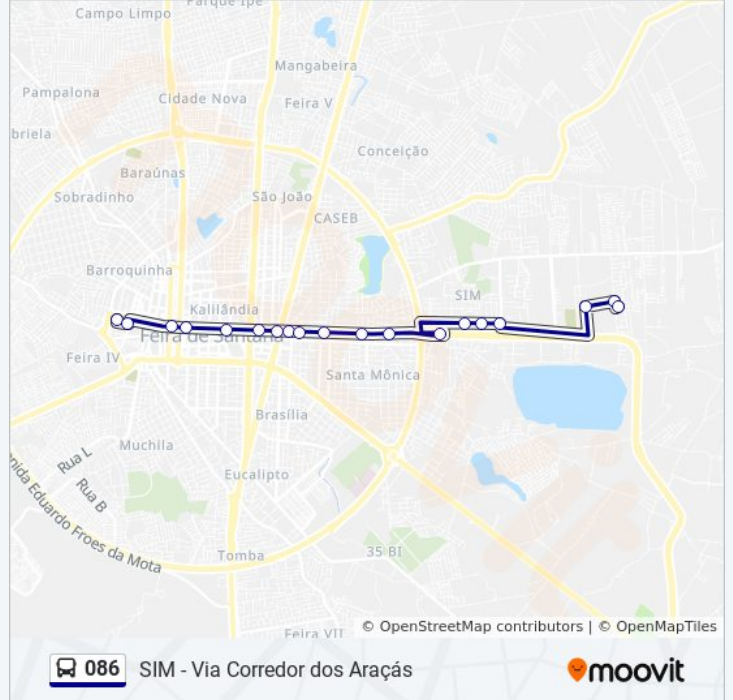

A linha de ônibus 086 | (SIM - Via Corredor dos Araçás) tem 2 itinerários.

(1) Sim - Terminal Central: 05:30 - 22:40(2) Terminal Central - Sim: 05:00 - 23:30

Use o aplicativo do Moovit para encontrar a estação de ônibus da linha 086 mais perto de você e descubra quando chegará a próxima linha de ônibus 086.

Sentido: Sim - Terminal Central

26 pontos

[VER OS HORÁRIOS DA LINHA](#)

Rua Indiaporã 421
Corredor Dos Araçás, 1395
Corredor Cajueiro, 128
Estrada Corredor Dos Araçás, 700
Unnamed
Estrada Pau Ferrado, 2887
Corredor Baixa Felix, 373
Corredor Baixa Felix, 10
Rua Corredor Dos Araçás, 1275
Rua Ipatinga, 22
Rua Victor Moreira Do Rosario, 55
Avenida Artêmia Pires Freitas, 1519-2273
Rua Quito, 118
Rua Pedro Turvo, 72-126
Rua José Domingos Servo, 85
Avenida Centenário 815
Avenida Centenário
Avenida Getúlio Vargas, 3404
Avenida Getúlio Vargas, 2808-2880
Avenida Getúlio Vargas, 2244
Igreja Batista Central

Horários da linha de ônibus 086

Tabela de horários sentido Sim - Terminal Central

domingo	05:30 - 23:30
segunda-feira	05:30 - 22:40
terça-feira	05:30 - 22:40
quarta-feira	05:30 - 22:40
quinta-feira	05:30 - 22:40
sexta-feira	05:30 - 22:40
sábado	05:30 - 21:00

Informações da linha de ônibus 086

Sentido: Sim - Terminal Central

Paradas: 26

Duração da viagem: 34 min

Resumo da linha:

Os horários e os mapas do itinerário da linha de ônibus 086 estão disponíveis, no formato PDF offline, no site: moovitapp.com. Use o [Moovit App](#) e viaje de transporte público por Feira de Santana! Com o Moovit você poderá ver os horários em tempo real dos ônibus, trem e metrô, e receber direções passo a passo durante todo o percurso!