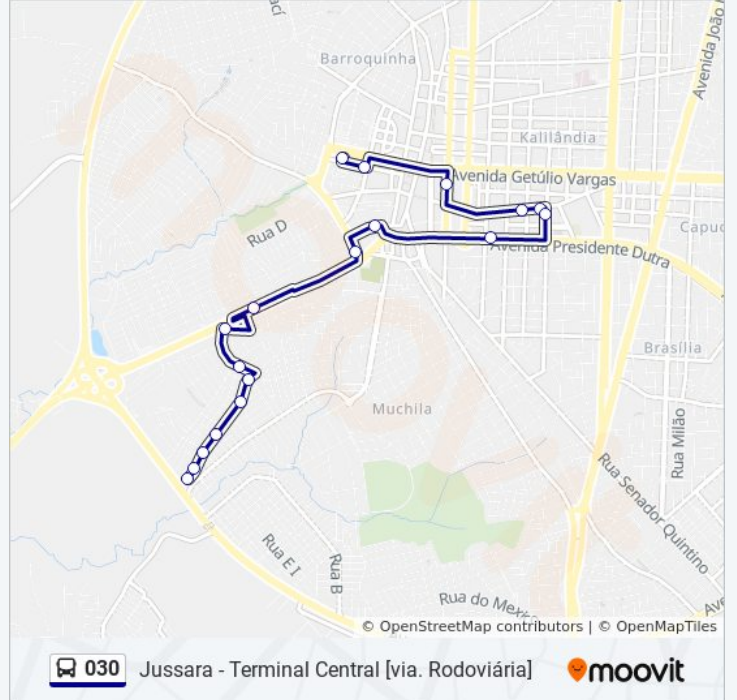

Use o aplicativo do Moovit para encontrar a estação de ônibus da linha 030 mais perto de você e descubra quando chegará a próxima linha de ônibus 030.

Sentido: Jussara - Terminal Central

10 pontos

[VER OS HORÁRIOS DA LINHA](#)

- Terminal Central
- Rua Natal, 145
- Avenida Senhor Dos Passos, 821
- Avenida Sampaio, 543
- Avenida Sampaio, 671a
- Rua Comandante Almiro 588
- Avenida Presidente Dutra, 252
- Praça Carlos Bahia 19a
- Rua João Evangelista, 16
- Avenida Rio De Janeiro
- Rua Dos Expedicionários
- Rua Jacuí, 401-405
- Mercearia Do Gil
- Rua Jussara, 462
- Rua Jussara, 768
- Rua Jussara, 940
- Rua Jussara, 1090
- Final De Linha Bar

Horários da linha de ônibus 030

Tabela de horários sentido Terminal Central - Jussara

Domingo	Fora de Operação
Segunda-feira	06:40 - 18:30
Terça-feira	06:40 - 18:30
Quarta-feira	06:40 - 18:30
Quinta-feira	06:40 - 18:30
Sexta-feira	06:40 - 18:30
Sábado	06:30 - 10:30

Informações da linha de ônibus 030

Sentido: Terminal Central - Jussara

Paradas: 18

Duração da viagem: 16 min

Resumo da linha:

Os horários e os mapas do itinerário da linha de ônibus 030 estão disponíveis, no formato PDF offline, no site: moovitapp.com. Use o [Moovit App](#) e viaje de transporte público por Feira de Santana! Com o Moovit você poderá ver os horários em tempo real dos ônibus, trem e metrô, e receber direções passo a passo durante todo o percurso!