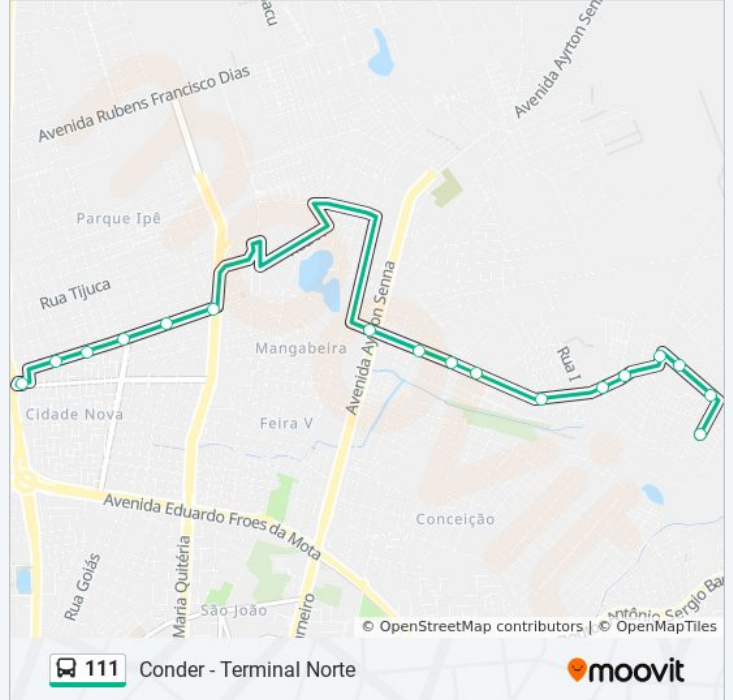

Sentido: Terminal Norte - Conder

17 pontos

[VER OS HORÁRIOS DA LINHA](#)

Terminal Norte (Cidade Nova)

Avenida Antônio Carlos Magalhães, 188

Avenida Antônio Carlos Magalhães, 544

Avenida Antônio Carlos Magalhães, 814

Avenida Antônio Carlos Magalhães, 1163

Avenida Antônio Carlos Magalhães, 1501

Avenida Iguatemi, 220

Avenida Iguatemi, 349

Avenida Iguatemi, 709

Avenida Iguatemi, 907

Rua C Lot Village Res Rio Sao Francisc, 153

Avenida Iguatemi, 1736

Avenida Iguatemi, 1585

Rua Sem Denominacao, 452

Rua Itatiaia, 78

Rua Ca 3 Res Santa Barbara, 18

Rua A Res Santa Barbara, 32

Horários da linha de ônibus 111

Tabela de horários sentido Terminal Norte - Conder

Sentido: Terminal Norte - Conder

Paradas: 17

Duração da viagem: 16 min

Resumo da linha:

Os horários e os mapas do itinerário da linha de ônibus 111 estão disponíveis, no formato PDF offline, no site: moovitapp.com. Use o [Moovit App](#) e viaje de transporte público por Feira de Santana! Com o Moovit você poderá ver os horários em tempo real dos ônibus, trem e metrô, e receber direções passo a passo durante todo o percurso!