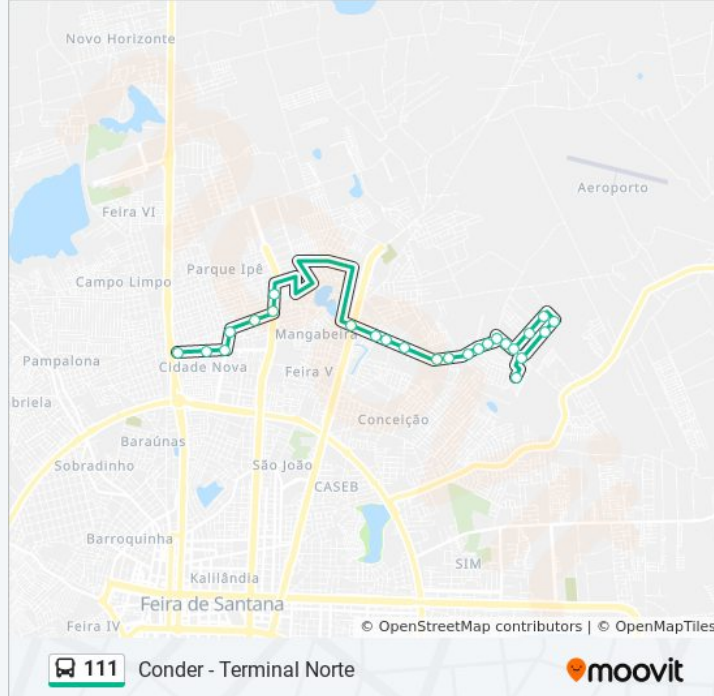

Sentido: Conder - Terminal Norte

25 pontos

[VER OS HORÁRIOS DA LINHA](#)

Rua A Res Santa Barbara, 32

Rua Ca 3 Res Santa Barbara, 18

Loteamento Fazenda Rosario, 505

Rua Guara, 337

Loteamento Fazenda Rosario, 486

Rua C Lot Village Res Rio Sao Francisc, 153

Avenida Iguatemi, 907

Avenida Ayrton Sena, 12

Avenida Iguatemi, 349

Avenida Iguatemi, 220

Avenida Francisco Fraga Maia, 5675

Avenida Maria Quitéria, 5455

Avenida Antônio Carlos Magalhães, 1333

Informações da linha de ônibus 111**Sentido:** Conder - Terminal Norte**Paradas:** 25**Duração da viagem:** 19 min**Resumo da linha:**

Rua Carlos Alberto, 731-787

Rua Dois, 95

Rua Dois, 64

Terminal Norte (Cidade Nova)

Sentido: Terminal Norte - Conder

17 pontos

[VER OS HORÁRIOS DA LINHA](#)

Terminal Norte (Cidade Nova)

Avenida Antônio Carlos Magalhães, 188

Avenida Antônio Carlos Magalhães, 544

Avenida Antônio Carlos Magalhães, 814