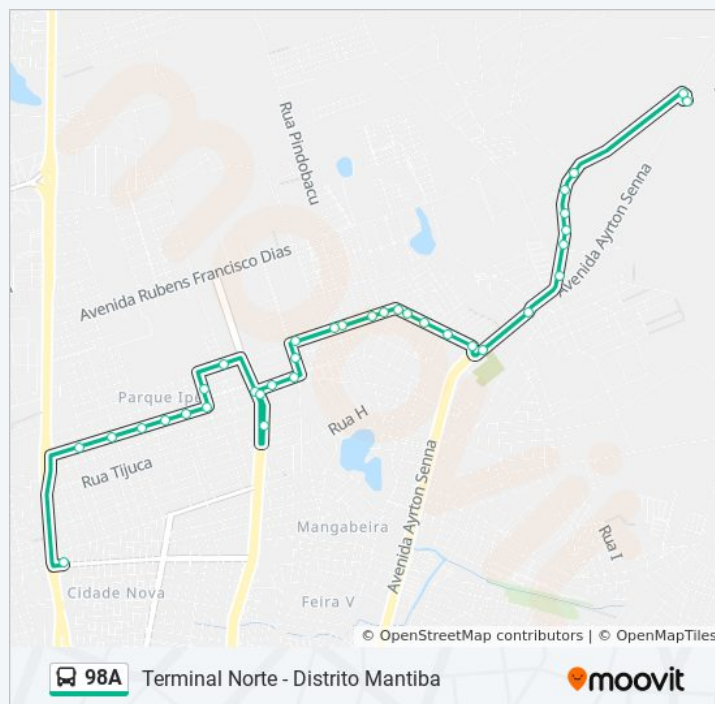

Rua Jandaia, 359

Rua Atlético, 132

Rua Suliman, 385

Terminal Norte (Cidade Nova)

Sentido: Terminal Norte - Distrito Mantiba

35 pontos

[VER OS HORÁRIOS DA LINHA](#)

Terminal Norte (Cidade Nova)

Rua Cinco, 12

Rua Santa Teresa, 406

Avenida Ayrton Senna Da Silva, 7600

Rua Santa Teresa, 14

Estrada Santa Rita, 458

Estrada Santa Rita, 786

Estrada Santa Rita Da Mantiba, 14

Estrada Santa Rita, 597

Estrada Santa Rita, 153

Estrada Do Papagaio, 199

Estrada Do Papagaio, 199

Estrada Santa Quitéria, 474

Estrada Do Rosário, 1984

Informações da linha de ônibus 98A

Sentido: Terminal Norte - Distrito Mantiba

Paradas: 35

Duração da viagem: 24 min

Resumo da linha:

Os horários e os mapas do itinerário da linha de ônibus 98A estão disponíveis, no formato PDF offline, no site: moovitapp.com. Use o [Moovit App](#) e viaje de transporte público por Feira de Santana! Com o Moovit você poderá ver os horários em tempo real dos ônibus, trem e metrô, e receber direções passo a passo durante todo o percurso!