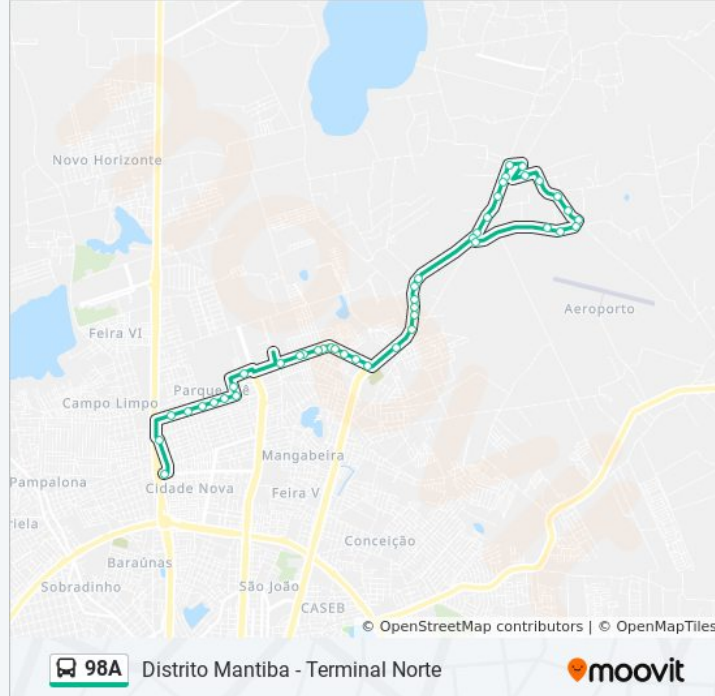

Avenida Ayrton Senna Da Silva, 7600

Rua Santa Teresa, 406

Rua Cinco, 12

Rua Santa Teresa, 124

Rua Itaberal, 37

Rua Itaberal, 485

Caminho Treze, 270

Caminho Hestia Lot Planalto Papagaio, 241

Caminho Hera Lot Planalto Papagaio, 5

Rua C Um, 11

Rua Marcelino Ramos, 170

Rua Botafogo, 42

Rua Jandaia, 958

Rua Jandaia, 810

Rua Jandaia, 710

Rua Jandaia, 515

Rua Jandaia, 359

Rua Atlético, 132

Rua Suliman, 385

Terminal Norte (Cidade Nova)

Sentido: Terminal Norte - Distrito Mantiba

35 pontos

[VER OS HORÁRIOS DA LINHA](#)

Terminal Norte (Cidade Nova)

Rua Cinco, 12

Rua Santa Teresa, 406

Avenida Ayrton Senna Da Silva, 7600

Rua Santa Teresa, 14

Estrada Santa Rita, 458

Estrada Santa Rita, 786

Estrada Santa Rita Da Mantiba, 14

Estrada Santa Rita, 597