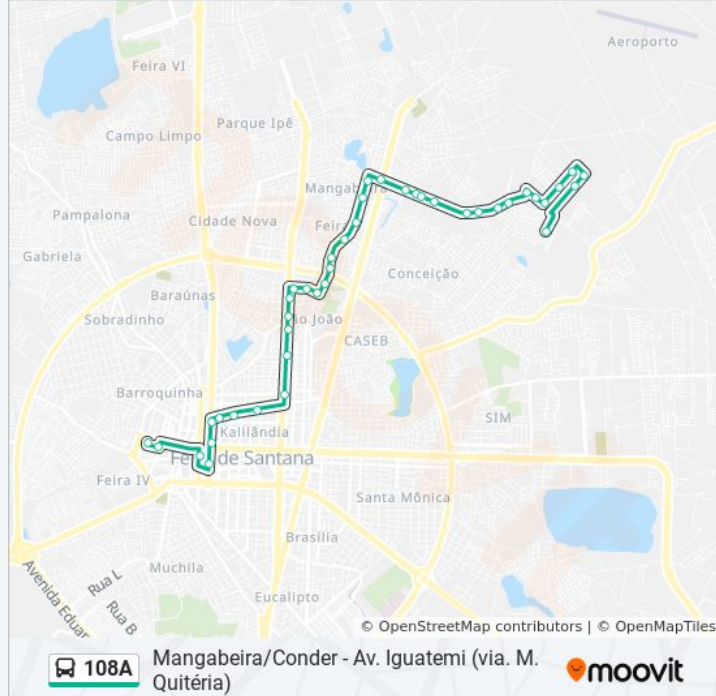

### Sentido: Terminal Central - Conder

41 pontos

[VER OS HORÁRIOS DA LINHA](#)

Terminal Central

Rua Natal, 145

Avenida Senhor Dos Passos, 821

Ponto Da Oi

Avenida Visconde Do Rio Branco, 60

Avenida Visconde Do Rio Branco, 364a

Ponto Do Feira Tênis Club

Rua Professor Germiniano Costa, 320

Rua Professora Edelvira De Oliveira, 90a

Avenida Maria Quitéria, 2219

Avenida Maria Quitéria, 2790

Avenida Maria Quitéria, 3191

Avenida Iguatemi, 349

Avenida Ayrton Sena, 12

Avenida Iguatemi, 709

Avenida Iguatemi, 907

Rua C Lot Village Res Rio Sao Francisc, 153

Rua Corunha, 14

Avenida Iguatemi, 1736

Avenida Iguatemi, 1585

Os horários e os mapas do itinerário da linha de ônibus 108A estão disponíveis, no formato PDF offline, no site: [moovitapp.com](https://moovitapp.com). Use o [Moovit App](#) e viaje de transporte público por Feira de Santana! Com o Moovit você poderá ver os horários em tempo real dos ônibus, trem e metrô, e receber direções passo a passo durante todo o percurso!