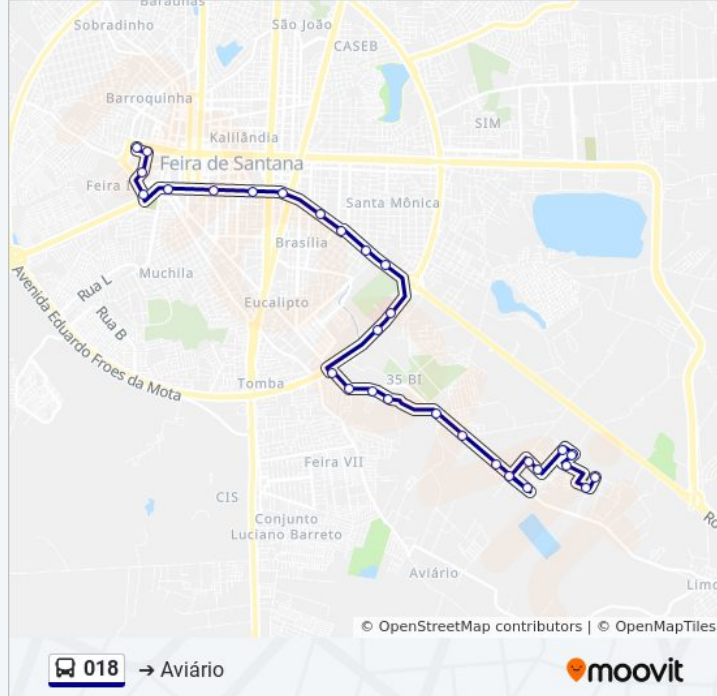

Sentido: Aviário

31 pontos

[VER OS HORÁRIOS DA LINHA](#)

Terminal Central

Rua Natal, 145

Rua Ipira, 117-A

Rua João Evangelista, 16

Rua Marechal Floriano Peixoto, 8

Informações da linha de ônibus 018**Sentido:** Aviário**Paradas:** 31**Duração da viagem:** 34 min**Resumo da linha:**

Rua Olney Alberto São Paulo, 2804-3080

Rua Olney Alberto São Paulo, 7314-7340

Rua Principal, 52-98

Rua Principal, 196-244

Rua J, 116

Rua N, 111

Rua N, 59

Rua Santa Teresinha, 72-80

Rua Santo André, 248-306

Rua São Félix, 1-25

Sentido: Terminal Central

Informações da linha de ônibus 018

Sentido: Terminal Central

Paradas: 28

Duração da viagem: 29 min

Resumo da linha:

Avenida Presidente Dutra, 3210

Avenida Presidente Dutra, 2588-2636

Avenida Presidente Dutra, 4000