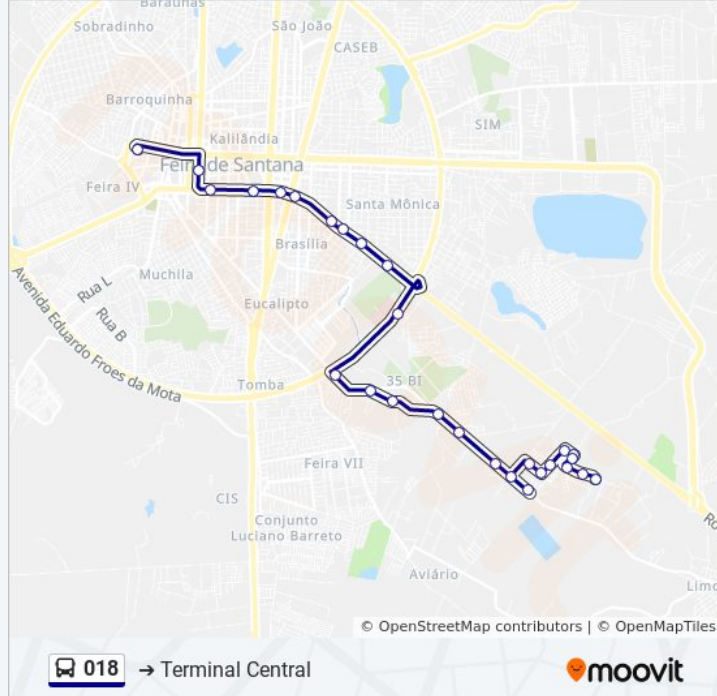

Informações da linha de ônibus 018**Sentido:** Aviário**Paradas:** 31**Duração da viagem:** 34 min**Resumo da linha:**

Rua Olney Alberto São Paulo, 2804-3080

Rua Olney Alberto São Paulo, 7314-7340

Rua Principal, 52-98

Travessa Três Irmãos, 235

Travessa Três Irmãos, 5

Rua Olney Alberto São Paulo, 21-89

Avenida Eduardo Fróes Da Mota, 13781-14221

Horários da linha de ônibus 018

Tabela de horários sentido Terminal Central

domingo	05:00 - 19:55
segunda-feira	04:30 - 22:55
terça-feira	04:30 - 22:55
quarta-feira	04:30 - 22:55
quinta-feira	04:30 - 22:55
sexta-feira	04:30 - 22:55
sábado	05:00 - 21:50

Informações da linha de ônibus 018

Sentido: Terminal Central

Paradas: 28

Duração da viagem: 29 min

Resumo da linha:

Avenida Presidente Dutra, 3210

Avenida Presidente Dutra, 2588-2636

Avenida Presidente Dutra, 4000

Avenida Presidente Dutra, 1962-2202

Avenida Presidente Dutra, 32

Ária/For Camiseta

Rodoviária

Avenida Presidente Dutra, 252

Ponto Da Oi

Terminal Central

Os horários e os mapas do itinerário da linha de ônibus 018 estão disponíveis, no formato PDF offline, no site: moovitapp.com. Use o [Moovit App](#) e viaje de transporte público por Feira de Santana! Com o Moovit você poderá ver os horários em tempo real dos ônibus, trem e metrô, e receber direções passo a passo durante todo o percurso!