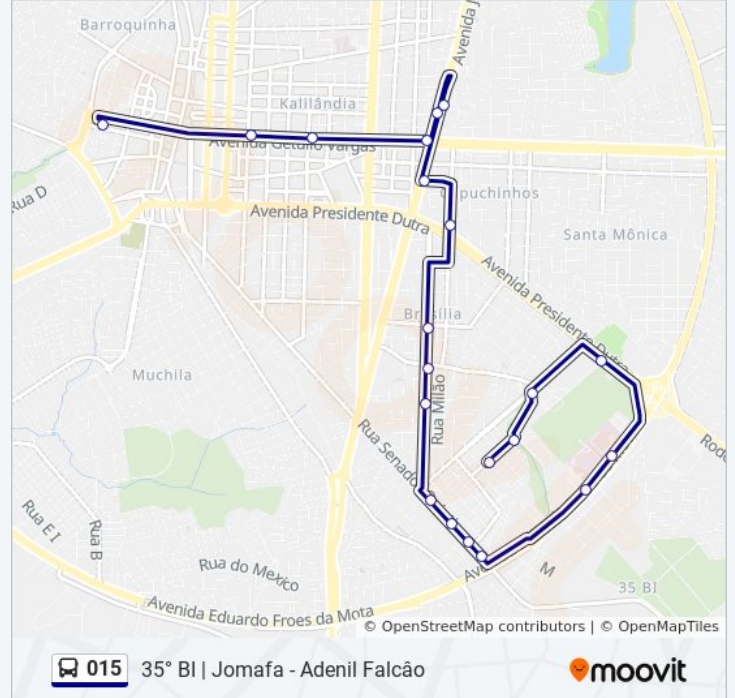

Avenida Presidente Dutra, 841

Avenida Presidente Dutra, 1303

Rua Adenil Falcão, 200

Rua Adenil Falcão, 690

Rua Adenil Falcão, 1008

Rua Lopes Rodrigues, 170

Caminho Trinta E Quatro, 1-79

Rua Nove, 15

Rua Senador Quintino, 2666

Rua Senador Quintino, 2580-2600

Rua Adenil Falcão, 1225

Rua Adenil Falcão 987-1083

Rua Adenil Falcão, 695

Rua Felinto Marquês De Cerqueira, 646

Rua Brigadeiro Eduardo Gomes, 483-541

Avenida João Durval Carneiro, 2200-2232

Avenida João Durval Carneiro, 2283

Avenida Getúlio Vargas, 1500

Horários da linha de ônibus 015

Tabela de horários sentido Terminal Central

domingo	Fora de Operação
segunda-feira	05:40 - 19:10
terça-feira	05:40 - 19:10
quarta-feira	05:40 - 19:10
quinta-feira	05:40 - 19:10
sexta-feira	05:40 - 19:10
sábado	05:40 - 11:55

Informações da linha de ônibus 015

Sentido: Terminal Central

Paradas: 21

Duração da viagem: 26 min

Resumo da linha:

Avenida Getúlio Vargas, 752-768

Ponto Da Zig

Terminal Central