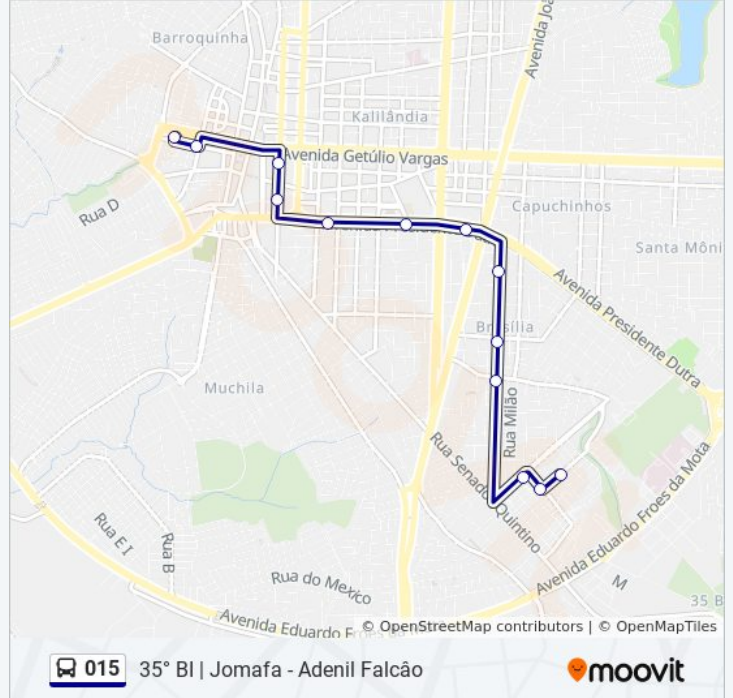

Sentido: Conj. Luiz Eduardo

13 pontos

[VER OS HORÁRIOS DA LINHA](#)

Terminal Central

Rua Natal, 145

Avenida Senhor Dos Passos, 821

Avenida Senhor Dos Passos, 571

Avenida Presidente Dutra, 303

Avenida Presidente Dutra, 841

Avenida Presidente Dutra, 1303

Rua Adenil Falcão, 200

Rua Adenil Falcão, 690

Rua Adenil Falcão, 1008

Rua Lopes Rodrigues, 170

Caminho Trinta E Quatro, 1-79

Rua Nove, 15

Informações da linha de ônibus 015**Sentido:** Conj. Luiz Eduardo**Paradas:** 13**Duração da viagem:** 13 min**Resumo da linha:**

Sentido: Terminal Central

21 pontos

[VER OS HORÁRIOS DA LINHA](#)

Rua Nove, 15

Avenida João Durval Carneiro, 2200-2232

Avenida João Durval Carneiro, 2283

Avenida Getúlio Vargas, 1500

Horários da linha de ônibus 015

Tabela de horários sentido Terminal Central

domingo	Fora de Operação
segunda-feira	05:40 - 19:10
terça-feira	05:40 - 19:10
quarta-feira	05:40 - 19:10
quinta-feira	05:40 - 19:10
sexta-feira	05:40 - 19:10
sábado	05:40 - 11:55