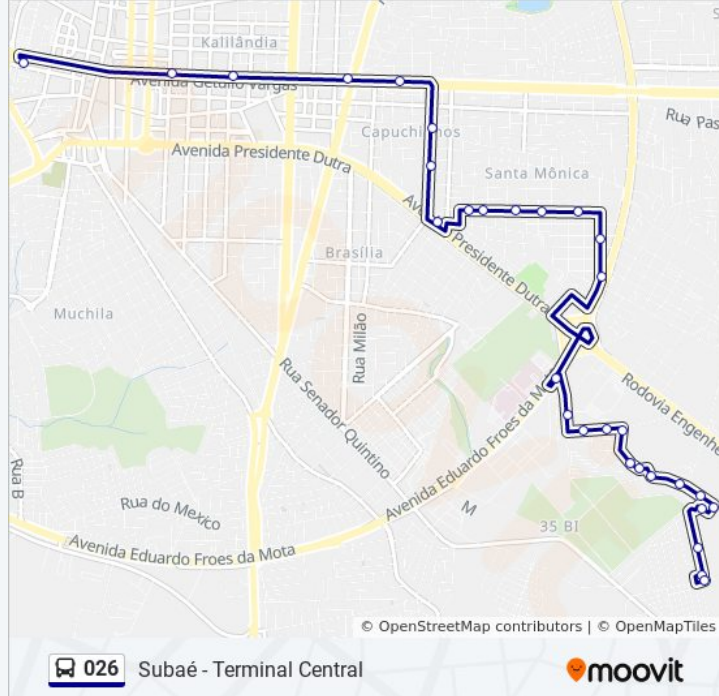

Sentido: Subaé - Terminal Central

30 pontos

[VER OS HORÁRIOS DA LINHA](#)

Estrada Carrocavel, 1547
Rua Osvaldo Boaventura, 68
Rua A, 216
Rua Tupirantins, 73
Rua Tuparetama, 30
Rua Das Tuneiras, 154
Rua Das Tuneiras, 257
Rua Tupinagau, 549-617
Rua Tupinagau, 469
Rua Celina Vidal, 800
Rua Tupirandi, 1-67
Rua Pax, 230
Rua Pax, 80
Rua Pax, 311
Avenida Eduardo Fróes Da Mota, 13781
Rua Da Galiléia, 2
Rua Da Galiléia, 274
Rua Rio Volga, 1-111
Rua Santo Expedito, 917
Rua Santo Expedito, 707
Rua Santo Expedito, 441

Informações da linha de ônibus 026**Sentido:** Subaé - Terminal Central**Paradas:** 30**Duração da viagem:** 23 min**Resumo da linha:**

Rua Santo Expedito, 367-385

Avenida Presidente Dutra, 4000

Rua Frei Aureliano Grotamares, 550

Rua Frei Aureliano Grotamares, 310

Igreja Batista Central

Avenida Getúlio Vargas, 1500

Avenida Getúlio Vargas, 752-768

Ponto Da Zig

Terminal Central

Sentido: Terminal Central - Subaé

31 pontos

Informações da linha de ônibus 026

Sentido: Terminal Central - Subaé

Paradas: 31

Duração da viagem: 24 min

Resumo da linha:

Avenida Eduardo Fróes Da Mota, 13781-14221

Avenida Eduardo Fróes Da Mota, 13781

Rua Pax, 102