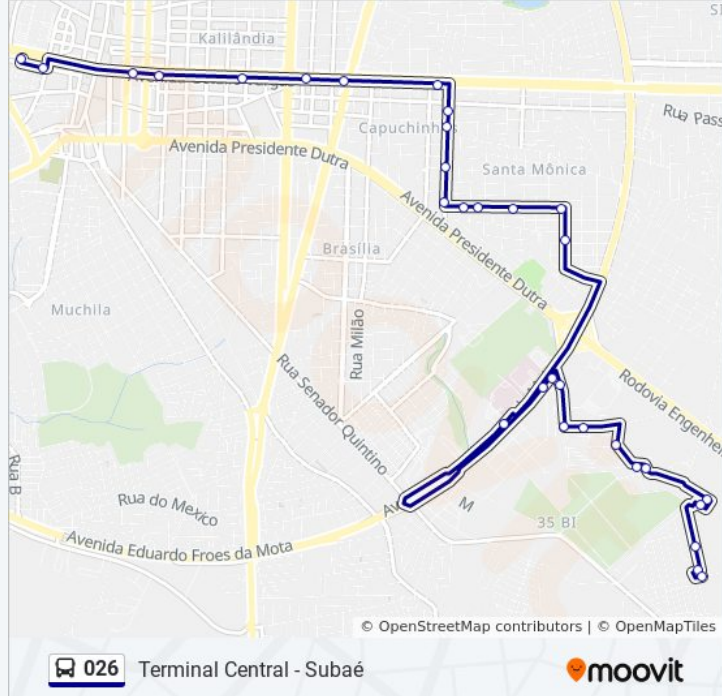

Avenida Eduardo Fróes Da Mota, 13781-14221

Avenida Eduardo Fróes Da Mota, 13781

Rua Pax, 102

Rua Pax, 314

Rua Pax, 115

Rua Tupirandi, 70

Rua C Cid Jardim, 581

Rua Tupinagau, 550

Rua Das Tuneiras, 111

Rua Tupirantins, 66

Rua A, 285

Rua J, 1

Estrada Carrocavel, 1547

Os horários e os mapas do itinerário da linha de ônibus 026 estão disponíveis, no formato PDF offline, no site: moovitapp.com. Use o [Moovit App](#) e viaje de transporte público por Feira de Santana! Com o Moovit você poderá ver os horários em tempo real dos ônibus, trem e metrô, e receber direções passo a passo durante todo o percurso!

[Sobre o Moovit](#) • [Soluções MaaS](#) • [Países atendidos](#) • [Comunidade Mooviter](#)

© 2024 Moovit - Todos os direitos reservados

Confira os horários de chegada em tempo real!