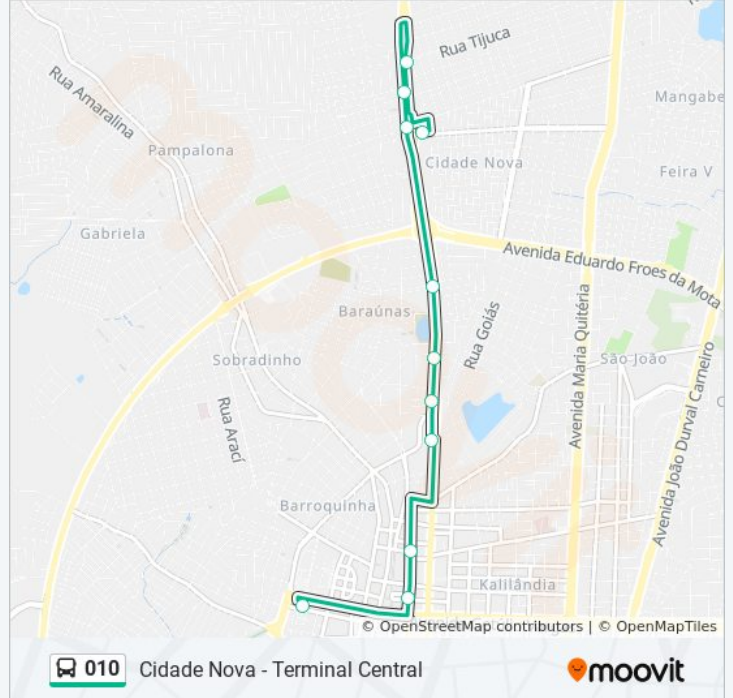

Sentido: Terminal Norte

13 pontos

[VER OS HORÁRIOS DA LINHA](#)

Terminal Central

Rua Natal, 145

Avenida Senhor Dos Passos, 821

Ponto Da Oi

Avenida Visconde Do Rio Branco, 60

Avenida Visconde Do Rio Branco, 430-474

Avenida Visconde Do Rio Branco, 24

Avenida José Falcão Da Silva, 1042

Avenida José Falcão Da Silva, 1290

Rua N, 2-22

Avenida José Falcão Da Silva, 1376-1388

Avenida Transnordestina, 1355 B

Terminal Norte (Cidade Nova)

Horários da linha de ônibus 010

Tabela de horários sentido Terminal Norte

Domingo	00:10 - 23:10
Segunda-feira	05:15 - 23:10
Terça-feira	05:15 - 23:10
Quarta-feira	05:15 - 23:10
Quinta-feira	05:15 - 23:10
Sexta-feira	05:15 - 23:10
Sábado	00:10 - 23:10

Informações da linha de ônibus 010

Sentido: Terminal Norte

Paradas: 13

Duração da viagem: 11 min

Resumo da linha: