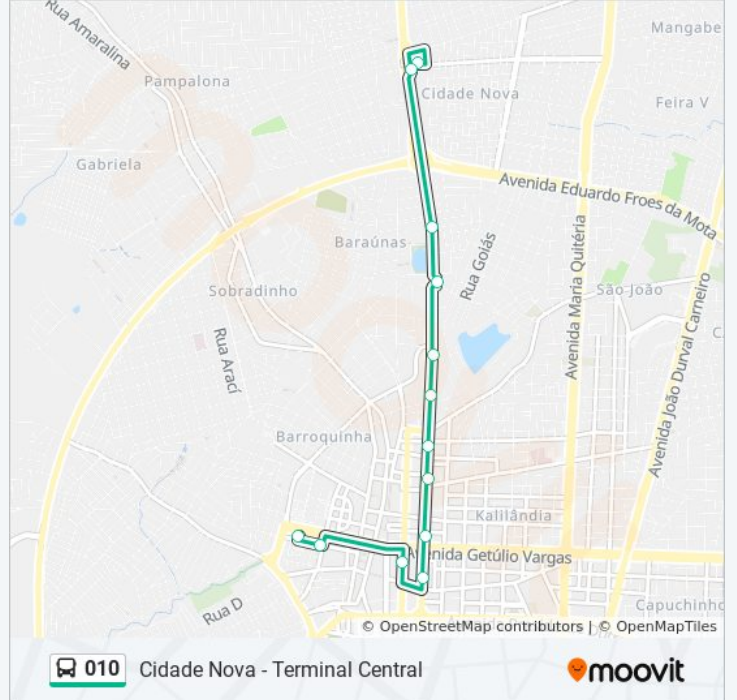

Os horários e os mapas do itinerário da linha de ônibus 010 estão disponíveis, no formato PDF offline, no site: moovitapp.com. Use o [Moovit App](#) e viaje de transporte público por Feira de Santana! Com o Moovit você poderá ver os horários em tempo real dos ônibus, trem e metrô, e receber direções passo a passo durante todo o percurso!

[Sobre o Moovit](#) • [Soluções MaaS](#) • [Países atendidos](#) • [Comunidade Mooviter](#)

© 2023 Moovit - Todos os direitos reservados

Confira os horários de chegada em tempo real!