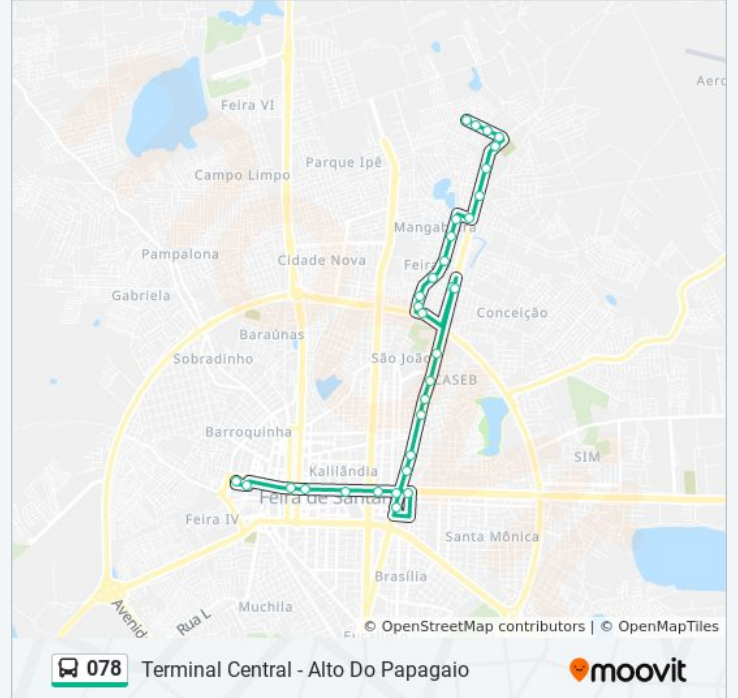

Use o aplicativo do Moovit para encontrar a estação de ônibus da linha 078 mais perto de você e descubra quando chegará a próxima linha de ônibus 078.

Sentido: Alto Do Papagaio - Terminal Central

23 pontos

[VER OS HORÁRIOS DA LINHA](#)

Rua Santa Teresa, 124

Rua Itaberal, 37

Rua Iraguara, 140

Rua Jaceaba, 15

Rua Ilha Bela, 377

Rua Iguatu, 212

Rua Ouro Belo, 80

Rua Mazagan, 2

Rua Dos Tupinambás, 1218

Rua Barra Das Graças, 1760

Avenida Iguatemi, 220

Rua Ibiapina, 608

Rua Ribamar, 165

Avenida Ayrton Senna Da Silva, 612

Avenida Ayrton Senna Da Silva, 7600

Rua Santa Teresa, 406

Rua Cinco, 12

Rua Santa Teresa, 124

Os horários e os mapas do itinerário da linha de ônibus 078 estão disponíveis, no formato PDF offline, no site: moovitapp.com. Use o [Moovit App](#) e viaje de transporte público por Feira de Santana! Com o Moovit você poderá ver os horários em tempo real dos ônibus, trem e metrô, e receber direções passo a passo durante todo o percurso!