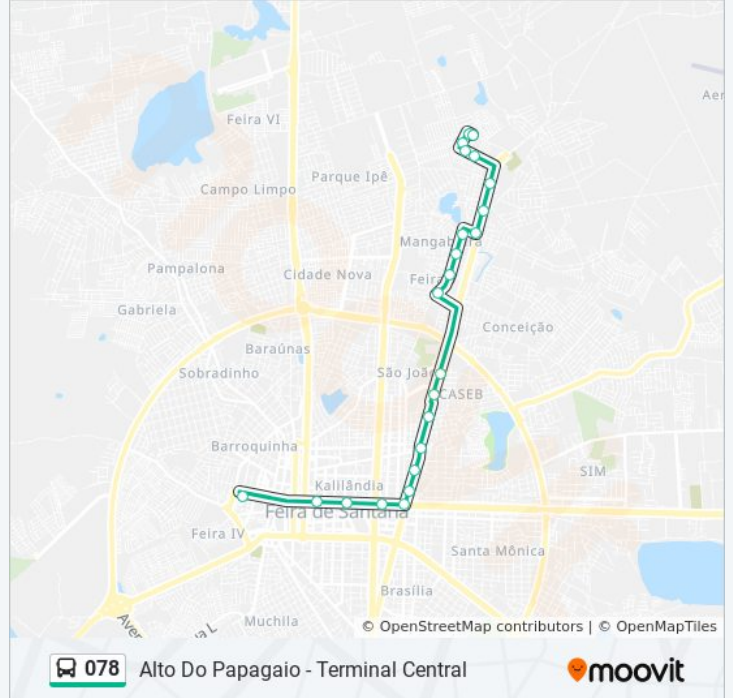

Ponto Da Zig

Terminal Central

Sentido: Terminal Central - Alto Do Papagaio

32 pontos

[VER OS HORÁRIOS DA LINHA](#)

Terminal Central

Rua Natal, 145

Avenida Getúlio Vargas, 1055

Avenida Getúlio Vargas, 225

Avenida Getúlio Vargas, 811

Avenida Getúlio Vargas, 1257

Avenida Getúlio Vargas, 1525

Avenida Getúlio Vargas, 1699

Avenida João Durval Carneiro, 1720

Avenida João Durval Carneiro, 2200-2232

Avenida João Durval Carneiro, 2380

Avenida João Durval Carneiro, 3074-3100

Avenida João Durval Carneiro, 3236

Shopping Boulevard

Avenida João Durval Carneiro, 1770-2348

Travessa Anchieta, 5252

Avenida Ayrton Sena, 5253

Avenida Eduardo Fróes Da Mota, 4191

Horários da linha de ônibus 078

Tabela de horários sentido Terminal Central - Alto Do Papagaio

Domingo	00:00 - 23:00
Segunda-feira	00:10 - 23:10
Terça-feira	00:10 - 23:10
Quarta-feira	00:10 - 23:10
Quinta-feira	00:10 - 23:10
Sexta-feira	00:10 - 23:10
Sábado	00:00 - 23:00

Informações da linha de ônibus 078

Sentido: Terminal Central - Alto Do Papagaio

Paradas: 32

Duração da viagem: 27 min

Resumo da linha: