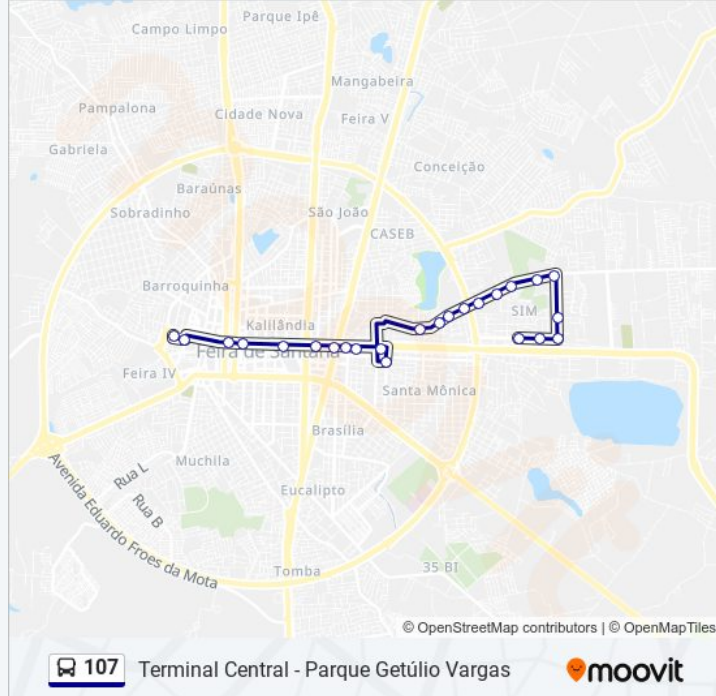

A linha de ônibus 107 | (Parque Getulio - Terminal Central) tem 2 itinerários.

(1) Parque Getulio - Terminal Central: 05:20 - 18:35(2) Terminal Central - Parque Getúlio Vargas: 05:50 - 17:50

Use o aplicativo do Moovit para encontrar a estação de ônibus da linha 107 mais perto de você e descubra quando chegará a próxima linha de ônibus 107.

Sentido: Parque Getulio - Terminal Central

16 pontos

[VER OS HORÁRIOS DA LINHA](#)

Avenida Artêmia Pires Freitas, 7220

Ftc - Faculdade Tecnologia E Ciências

Avenida Artêmia Pires Freitas, 2936

Avenida Artêmia Pires Freitas, 1213

Informações da linha de ônibus 107

Sentido: Terminal Central - Parque Getúlio Vargas

Paradas: 24

Duração da viagem: 23 min

Resumo da linha:

Avenida Artêmia Pires Freitas, 104-130

Avenida Artêmia Pires Freitas, 7220

Rua Pedro Turvo, 72-126

Rua José Domingos Servo, 85

Avenida Centenário 815

Avenida Centenário

Os horários e os mapas do itinerário da linha de ônibus 107 estão disponíveis, no formato PDF offline, no site: moovitapp.com. Use o Moovit App e viaje de transporte público por Feira de Santana! Com o Moovit você poderá ver os horários em tempo real dos ônibus, trem e metrô, e receber direções passo a passo durante todo o percurso!