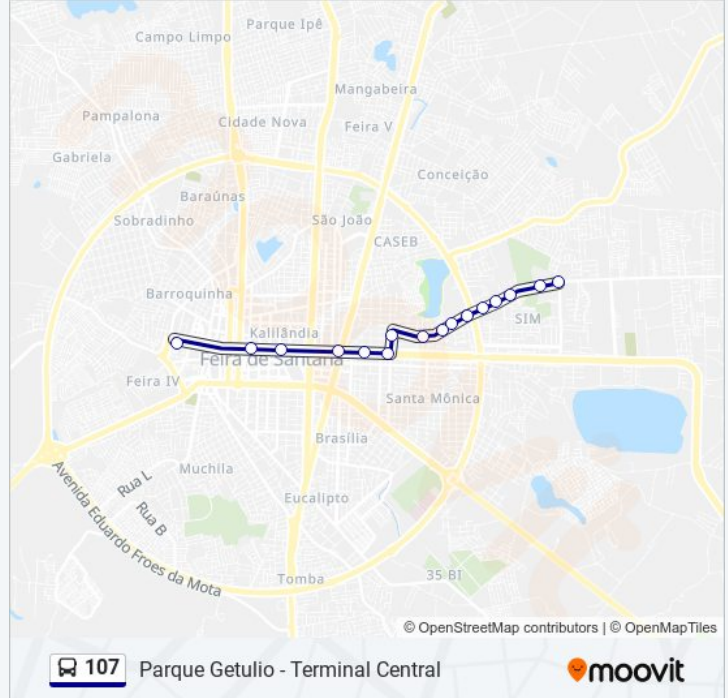

A linha de ônibus 107 | (Parque Getulio - Terminal Central) tem 2 itinerários.

(1) Parque Getulio - Terminal Central: 05:20 - 18:35(2) Terminal Central - Parque Getúlio Vargas: 05:50 - 17:50

Use o aplicativo do Moovit para encontrar a estação de ônibus da linha 107 mais perto de você e descubra quando chegará a próxima linha de ônibus 107.

Sentido: Parque Getulio - Terminal Central

16 pontos

[VER OS HORÁRIOS DA LINHA](#)

Avenida Artêmia Pires Freitas, 7220

Ftc - Faculdade Tecnologia E Ciências

Avenida Artêmia Pires Freitas, 2936

Avenida Artêmia Pires Freitas, 1213

Avenida Getúlio Vargas, 1500

Avenida Getúlio Vargas, 752-768

Ponto Da Zig

Terminal Central

Horários da linha de ônibus 107

Tabela de horários sentido Parque Getulio - Terminal Central

domingo	Fora de Operação
segunda-feira	05:20 - 18:35
terça-feira	05:20 - 18:35
quarta-feira	05:20 - 18:35
quinta-feira	05:20 - 18:35
sexta-feira	05:20 - 18:35
sábado	06:25 - 12:50

Informações da linha de ônibus 107

Sentido: Parque Getulio - Terminal Central

Paradas: 16

Duração da viagem: 15 min

Resumo da linha:

Sentido: Terminal Central - Parque Getúlio Vargas

24 pontos

[VER OS HORÁRIOS DA LINHA](#)