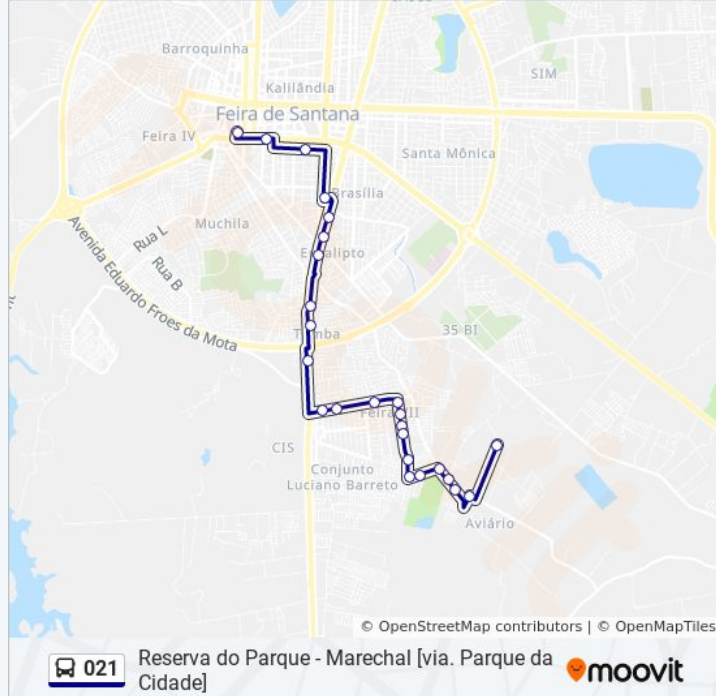

Avenida Um, 455-521

Avenida Um, 313-347

Avenida Um, 193-213

Avenida Um, 47-79

Rua Comendador Gomes, 1263

Rua Comendador Gomes, 307

Rua Comendador Gomes, 97-151

Rua Subae, 167

Rua Pedro Américo De Brito, 687-767

Rua Pedro Américo De Brito, 831

Avenida João Durval, 113-153

Avenida João Durval, 92-100

Avenida João Durval, 406

**Horários da linha de ônibus 021**

Tabela de horários sentido Centro

Avenida Maria Quitéria, 193

Rua Honorato Bonfim, 767

Avenida Presidente Dutra, 252

Rua Marechal Deodoro, 383

**Sentido: Parque Da Cidade**

32 pontos

[VER OS HORÁRIOS DA LINHA](#)

Rua Marechal Deodoro, 383

Avenida Senhor Dos Passos, 821

Avenida Senhor Dos Passos, 571

Avenida Presidente Dutra, 303

Avenida Presidente Dutra, 841

Avenida Maria Quitéria, 922

Avenida Maria Quitéria, 368

Avenida João Durval Carneiro, 943