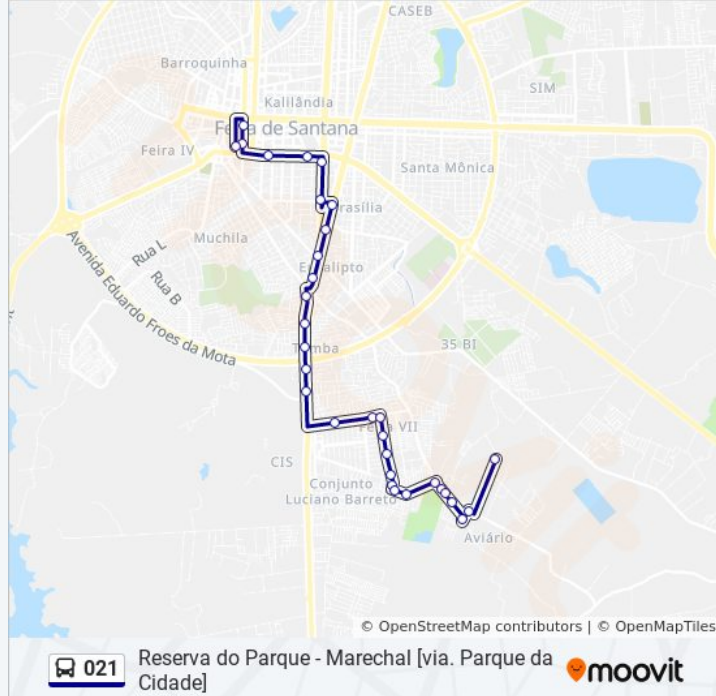

Rua Pedro Américo De Brito, 687-767

Rua Pedro Américo De Brito, 831

Avenida João Durval, 113-153

Avenida João Durval, 92-100

Avenida João Durval, 406

**Horários da linha de ônibus 021**

Tabela de horários sentido Centro

Avenida Maria Quitéria, 193

Rua Honorato Bonfim, 767

Avenida Presidente Dutra, 252

Rua Marechal Deodoro, 383

**Sentido: Parque Da Cidade**

32 pontos

[VER OS HORÁRIOS DA LINHA](#)

Rua Marechal Deodoro, 383

### Informações da linha de ônibus 021

**Sentido:** Parque Da Cidade

**Paradas:** 32

**Duração da viagem:** 27 min

**Resumo da linha:**

Avenida Dois, 890-922

Caminho 24 A Feira Vii, 2

Avenida Dois, 392-464

Rua Do Salvador, 4002-4004

Estrada De Terra Durã, 1568

Estrada Do Alecrim

Os horários e os mapas do itinerário da linha de ônibus 021 estão disponíveis, no formato PDF offline, no site: [moovitapp.com](https://moovitapp.com). Use o [Moovit App](#) e viaje de transporte público por Feira de Santana! Com o Moovit você poderá ver os horários em tempo real dos ônibus, trem e metrô, e receber direções passo a passo durante todo o percurso!