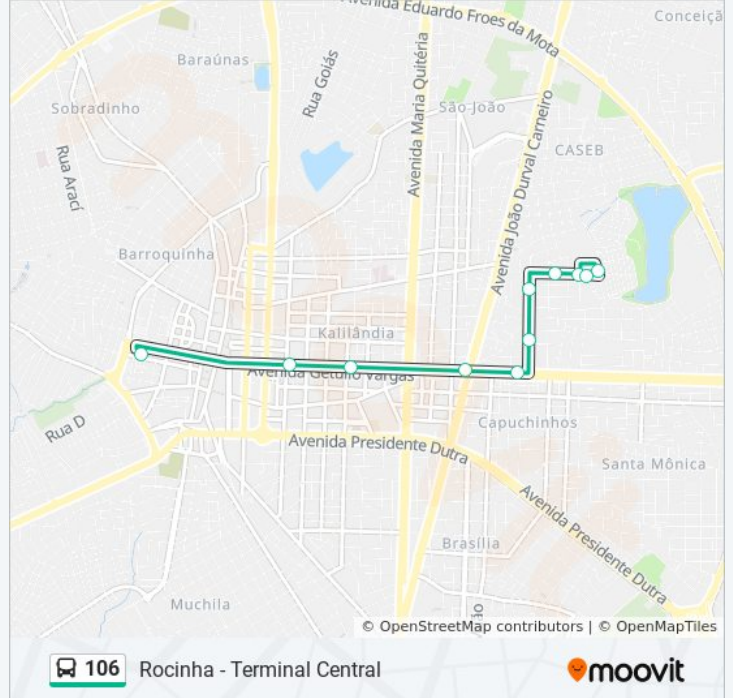

106

Rocinha - Terminal Central

Use O App

A linha de ônibus 106 | (Rocinha - Terminal Central) tem 2 itinerários.

(1) Rocinha - Terminal Central: 05:50 - 18:40(2) Terminal Central - Rocinha: 06:10 - 19:10

Use o aplicativo do Moovit para encontrar a estação de ônibus da linha 106 mais perto de você e descubra quando chegará a próxima linha de ônibus 106.

Sentido: Rocinha - Terminal Central

11 pontos

[VER OS HORÁRIOS DA LINHA](#)

Rua Joaquim Nabuco, 510

Rua Belmiro, 297

Rua Joaquim Nabuco, 453

Rua Joaquim Nabuco, 309

Rua Jordânia, 193

Rua José Bonifácio, 621

Igreja Batista Central

Avenida Getúlio Vargas, 1500

Avenida Getúlio Vargas, 752-768

Ponto Da Zig

Terminal Central

Horários da linha de ônibus 106

Tabela de horários sentido Rocinha - Terminal Central

Sentido: Terminal Central - Rocinha

12 pontos

[VER OS HORÁRIOS DA LINHA](#)

Terminal Central

Rua Natal, 145

Avenida Getúlio Vargas, 225

Avenida Getúlio Vargas, 811

Avenida Getúlio Vargas, 1257