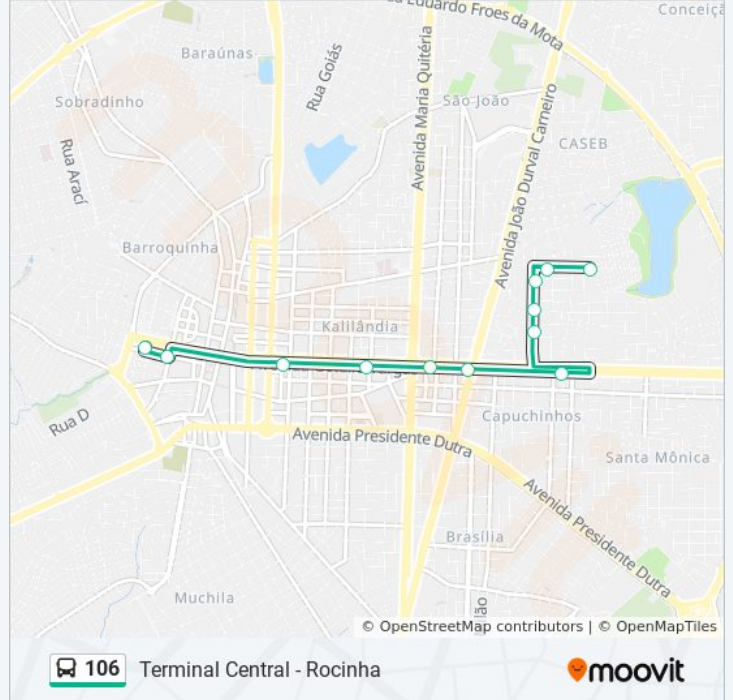

Os horários e os mapas do itinerário da linha de ônibus 106 estão disponíveis, no formato PDF offline, no site: moovitapp.com. Use o [Moovit App](#) e viaje de transporte público por Feira de Santana! Com o Moovit você poderá ver os horários em tempo real dos ônibus, trem e metrô, e receber direções passo a passo durante todo o percurso!

[Sobre o Moovit](#) • [Soluções MaaS](#) • [Países atendidos](#) • [Comunidade Mooviter](#)

© 2024 Moovit - Todos os direitos reservados

Confira os horários de chegada em tempo real!