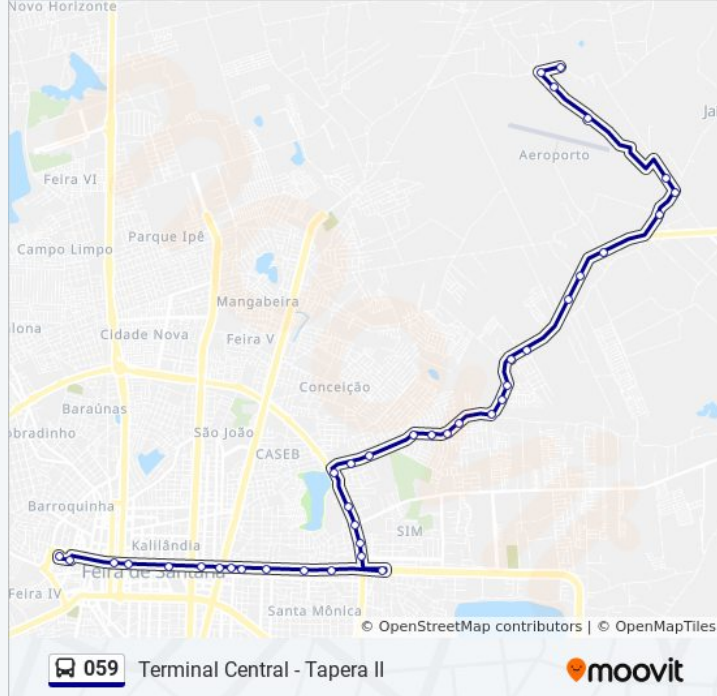

Avenida Getúlio Vargas, 748

Avenida Getúlio Vargas, 4180-4262

Avenida Eduardo Fróes Da Mota, 1558-1622

Avenida Eduardo Fróes Da Mota, 1714-1762

Rua São Roque, 1875

Avenida Eduardo Fróes Da Mota, 2210

Rua Visconde Maua, 2260

Avenida Antônio Sérgio Carneiro, 105

Avenida Antônio Sérgio Carneiro, 411

Avenida Antônio Sérgio Carneiro, 932a

Avenida Antônio Sérgio Carneiro, 998

Ba-503, 1260

Avenida Antônio Sérgio Carneiro, 1983

Rua Charleton, 30

Avenida Antônio Sérgio Carneiro, 1820

Rua Serrolago, 21

Rua Tijuca Do Sul, 30

Avenida Antônio Sérgio Carneiro, 1223

Avenida Antônio Sérgio Carneiro, 6020

Avenida Antonio Sergio Carneiro, 1180

Estrada Do Jaíba, 8015

Estrada Do Rosário, 4907

Estrada Do Rosário, 4531

Estrada Do Rosário, 4065

Estrada Do Rosário, 2637

Estrada Do Rosário, 1921

Estrada Do Rosário, 2873

Estrada Do Rosário, 1847

Os horários e os mapas do itinerário da linha de ônibus 059 estão disponíveis, no formato PDF offline, no site: moovitapp.com. Use o [Moovit App](#) e viaje de transporte público por Feira de Santana! Com o Moovit você poderá ver os horários em tempo real dos ônibus, trem e metrô, e receber direções passo a passo durante todo o percurso!

[Sobre o Moovit](#) • [Soluções MaaS](#) • [Países atendidos](#) • [Comunidade Moovites](#)

Confira os horários de chegada em tempo real!