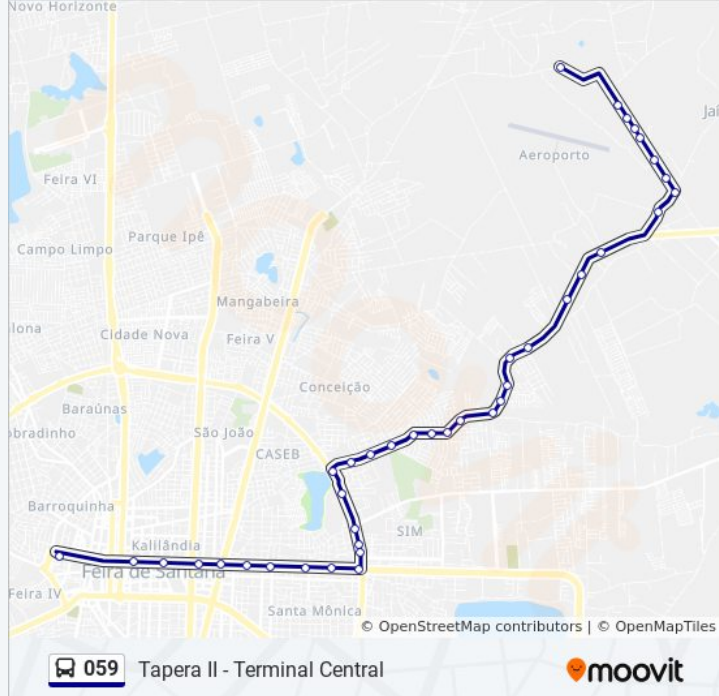

Use o aplicativo do Moovit para encontrar a estação de ônibus da linha 059 mais perto de você e descubra quando chegará a próxima linha de ônibus 059.

Sentido: Tapera II - Terminal Central

39 pontos

[VER OS HORÁRIOS DA LINHA](#)

Informações da linha de ônibus 059**Sentido:** Tapera II - Terminal Central**Paradas:** 39**Duração da viagem:** 39 min**Resumo da linha:**

Avenida Antônio Sérgio Carneiro, 837

Avenida Antônio Sérgio Carneiro, 597

Ponto Da Zig

Terminal Central

Sentido: Terminal Central - Tapera II

39 pontos

[VER OS HORÁRIOS DA LINHA](#)

Terminal Central

Rua Natal, 145

Avenida Getúlio Vargas, 1055

Informações da linha de ônibus 059

Sentido: Terminal Central - Tapera II

Paradas: 39

Duração da viagem: 41 min

Resumo da linha:

Avenida Getúlio Vargas, 748

Avenida Getúlio Vargas, 4180-4262

Avenida Eduardo Fróes Da Mota, 1558-1622