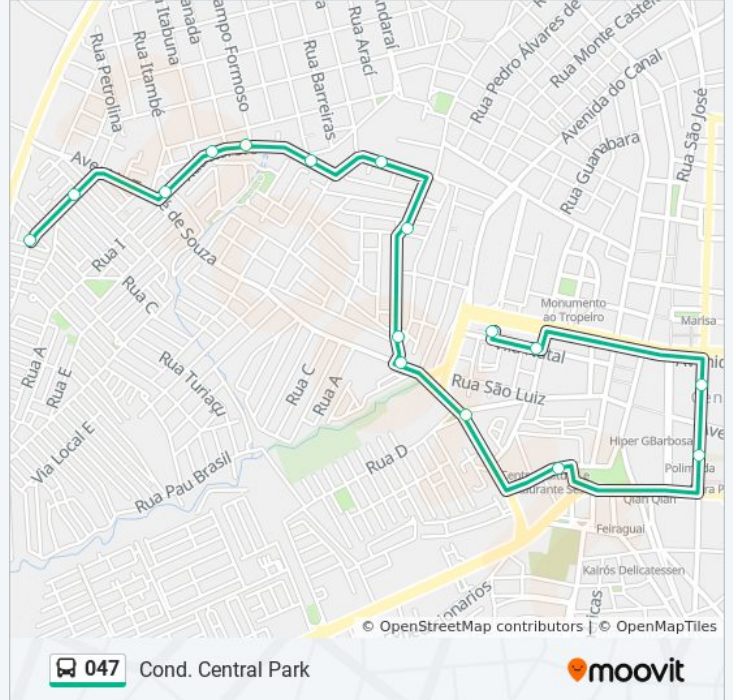

Sentido: Central Park - Terminal Central

9 pontos

[VER OS HORÁRIOS DA LINHA](#)

Rua Pau Brasil, 160

Rua Pau Brasil, 21

Rua Itororó, 895

Rua Itororó, 564

Rua Itororó, 274

Terminal Central

Rua Natal, 145

Avenida Senhor Dos Passos, 821

Avenida Senhor Dos Passos, 571

Praça Carlos Bahia 19a

Rua Ipira, 38

Avenida Tomé De Souza, 204

Rua Augusto Dos Anjos, 103

Rua São Raimundo, 153

Rua 4 Travessa Lençóis, 69

Rua Itororó, 207

Rua Itororó, 443

Rua Itororó, 561

Rua Itororó, 895

Rua Pau Brasil, 20

Rua Pau Brasil, 160

Informações da linha de ônibus 047

Sentido: Terminal Central - Central Park

Paradas: 16

Duração da viagem: 12 min

Resumo da linha:

Os horários e os mapas do itinerário da linha de ônibus 047 estão disponíveis, no formato PDF offline, no site: moovitapp.com. Use o [Moovit App](#) e viaje de transporte público por Feira de Santana! Com o Moovit você poderá ver os horários em tempo real dos ônibus, trem e metrô, e receber direções passo a passo durante todo o percurso!