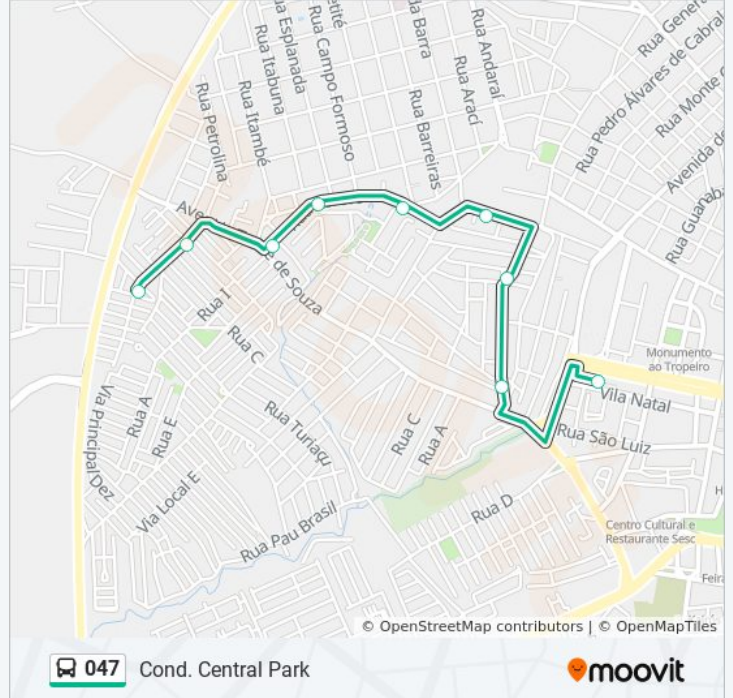

Sentido: Central Park - Terminal Central

9 pontos

[VER OS HORÁRIOS DA LINHA](#)

Rua Pau Brasil, 160

Rua Pau Brasil, 21

Rua Itororó, 895

Rua Itororó, 564

Rua Itororó, 274

Informações da linha de ônibus 047**Sentido:** Central Park - Terminal Central**Paradas:** 9**Duração da viagem:** 7 min**Resumo da linha:**

Sentido: Terminal Central - Central Park

16 pontos

[VER OS HORÁRIOS DA LINHA](#)

Terminal Central

Rua Natal, 145

Avenida Senhor Dos Passos, 821

Avenida Senhor Dos Passos, 571

Praça Carlos Bahia 19a

Rua Ipira, 38

Avenida Tomé De Souza, 204

Rua Augusto Dos Anjos, 103

Rua São Raimundo, 153

Rua 4 Travessa Lençóis, 69

Rua Itororó, 207

Rua Itororó, 443

Rua Itororó, 561

Rua Itororó, 895

Rua Pau Brasil, 20

Rua Pau Brasil, 160