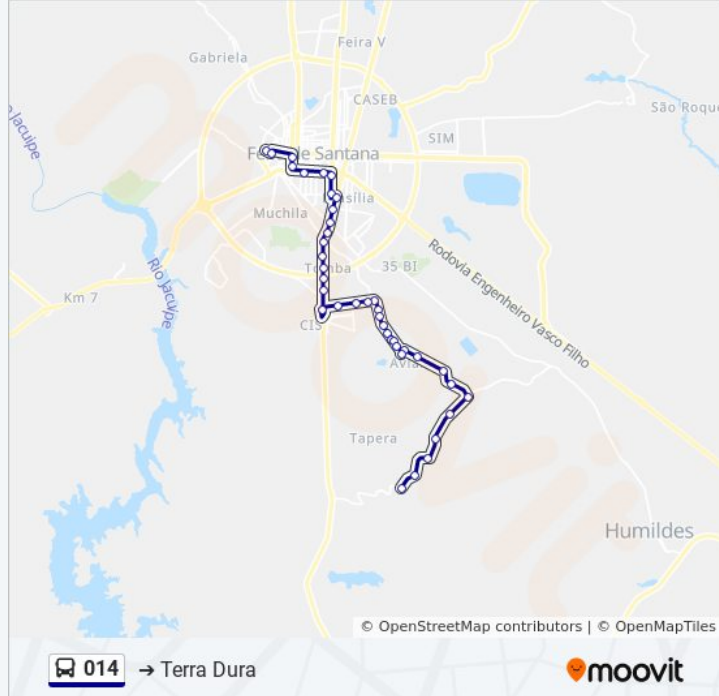

Rua Do Salvador, 3321

Rua Ivan Santos Figueira, 16-70

Caminho Vinte E Dois, 10

Rua Do Salvador, 2247

Rua Comendador Gomes, 2001

Rua Comendador Gomes, 1263

Rua Comendador Gomes, 307

Rua Comendador Gomes, 97-151

Rua Pedro Américo De Brito, 831

Rua Girassol, 33

Avenida João Durval, 113-153

Avenida João Durval, 92-100

Avenida João Durval, 406

Avenida Maria Quitéria, 193

Rua Honorato Bonfim, 767

Avenida Presidente Dutra, 252

Ponto Da Oi

Terminal Central

**Sentido: Terra Dura**

40 pontos

[VER OS HORÁRIOS DA LINHA](#)

Terminal Central

Rua Natal, 145

Avenida Senhor Dos Passos, 821

Estrada De Terra Durã, 1918

Rua Do Salvador, 30

Rua Sem Denominação

Rua Sem Denominação

Rua Sem Denominação

Rua Sem Denominação

Os horários e os mapas do itinerário da linha de ônibus 014 estão disponíveis, no formato PDF offline, no site: [moovitapp.com](https://moovitapp.com). Use o [Moovit App](#) e viaje de transporte público por Feira de Santana! Com o Moovit você poderá ver os horários em tempo real dos ônibus, trem e metrô, e receber direções passo a passo durante todo o percurso!