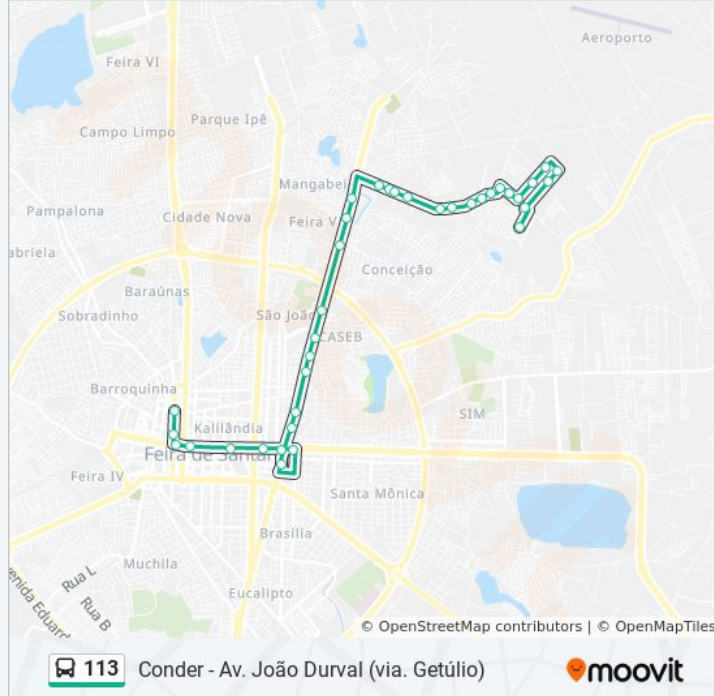

Avenida João Durval Carneiro, 2903

Avenida João Durval Carneiro, 2350

Avenida João Durval Carneiro, 2283

Avenida Getúlio Vargas, 1500

Avenida Getúlio Vargas, 1228

Avenida Getúlio Vargas, 752-768

Ponto Da Zig

Avenida João Durval Carneiro, 2380

Avenida João Durval Carneiro, 3074-3100

Avenida João Durval Carneiro, 3236

Shopping Boulevard

Avenida João Durval Carneiro, 1770-2348

Travessa Anchieta, 5252

Avenida Ayrton Sena, 5308

Informações da linha de ônibus 113

Sentido: Terminal Central Jardim Europa

Paradas: 37

Duração da viagem: 35 min

Resumo da linha:

Avenida Ayrton Senna Da Silva, 33

Avenida Iguatemi, 349

Avenida Ayrton Sena, 12

Rua Itatiaia, 78

Rua Itatiaia, 777

Loteamento Fazenda Rosario, 801

Loteamento Fazenda Rosario, 486

Rua Guara, 337

Loteamento Fazenda Rosario, 505

Rua Ca 3 Res Santa Barbara, 18

Rua A Res Santa Barbara, 32