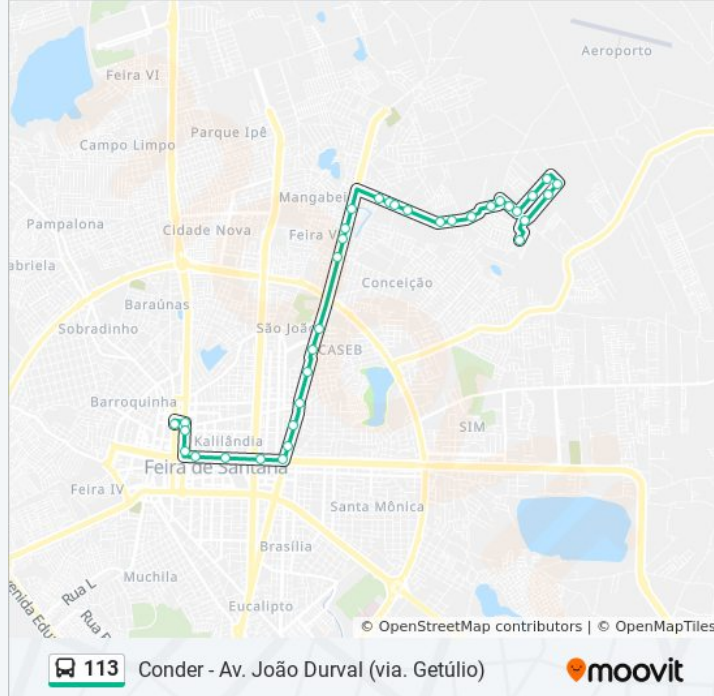

Informações da linha de ônibus 113**Sentido:** Jardim Europa Terminal Central**Paradas:** 32**Duração da viagem:** 29 min**Resumo da linha:**

Avenida João Durval Carneiro, 3709-3727

Shopping Boulevard

Avenida João Durval Carneiro, 3311

Avenida João Durval Carneiro, 2903

Avenida João Durval Carneiro, 2350

Avenida João Durval Carneiro, 2283

Avenida Getúlio Vargas, 1500

Avenida Getúlio Vargas, 1228

Avenida Getúlio Vargas, 752-768

Ponto Da Zig

Terminal Central

Sentido: Terminal Central Jardim Europa

37 pontos

[VER OS HORÁRIOS DA LINHA](#)

Terminal Central

Rua Natal, 145

Praça Bernardino Bahia, 60

Avenida Getúlio Vargas, 1055

Avenida João Durval Carneiro, 2380

Avenida João Durval Carneiro, 3074-3100

Avenida João Durval Carneiro, 3236

Shopping Boulevard

Avenida João Durval Carneiro, 1770-2348

Travessa Anchieta, 5252

Avenida Ayrton Sena, 5308