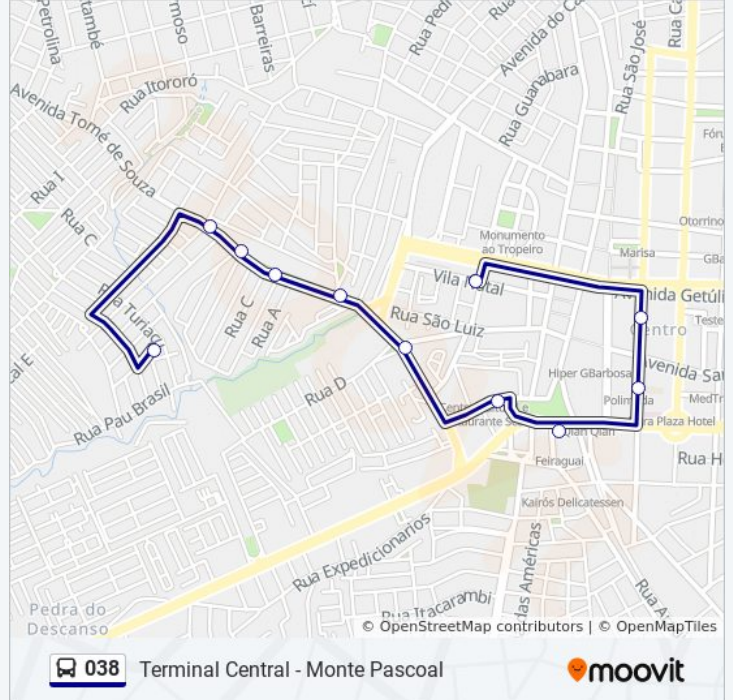

Rua Taruaca, 168-196

Avenida Tomé De Souza, 683-733

Avenida Tomé De Souza, 571-577

Avenida Tomé De Souza, 353-409

Avenida Tomé De Souza, 225

Terminal Central

Horários da linha de ônibus 038

Tabela de horários sentido Monte Pascoal - Terminal Central

Rua Natal, 145

Avenida Senhor Dos Passos, 821

Avenida Senhor Dos Passos, 571

Rua Marechal Floriano Peixoto, 8

Praça Carlos Bahia 19a

Rua Ipira, 38

Avenida Tomé De Souza, 204

Avenida Tomé De Souza, 444

Avenida Tomé De Souza, 594

Avenida Tomé De Souza, 720

Rua Porto Sul, 203

Horários da linha de ônibus 038

Tabela de horários sentido Terminal Central - Monte Pascoal

| Domingo | Fora de Operação |
|---------------|------------------|
| Segunda-feira | 05:50 - 07:00 |
| Terça-feira | 05:50 - 07:00 |
| Quarta-feira | 05:50 - 07:00 |
| Quinta-feira | 05:50 - 07:00 |
| Sexta-feira | 05:50 - 07:00 |
| Sábado | 06:15 - 18:10 |

Informações da linha de ônibus 038

Sentido: Terminal Central - Monte Pascoal

Paradas: 11

Duração da viagem: 9 min

Resumo da linha:

Os horários e os mapas do itinerário da linha de ônibus 038 estão disponíveis, no formato PDF offline, no site: moovitapp.com. Use o [Moovit App](#) e viaje de transporte público por Feira de Santana! Com o Moovit você poderá ver os horários em tempo real dos ônibus, trem e metrô, e receber direções passo a passo durante todo o percurso!