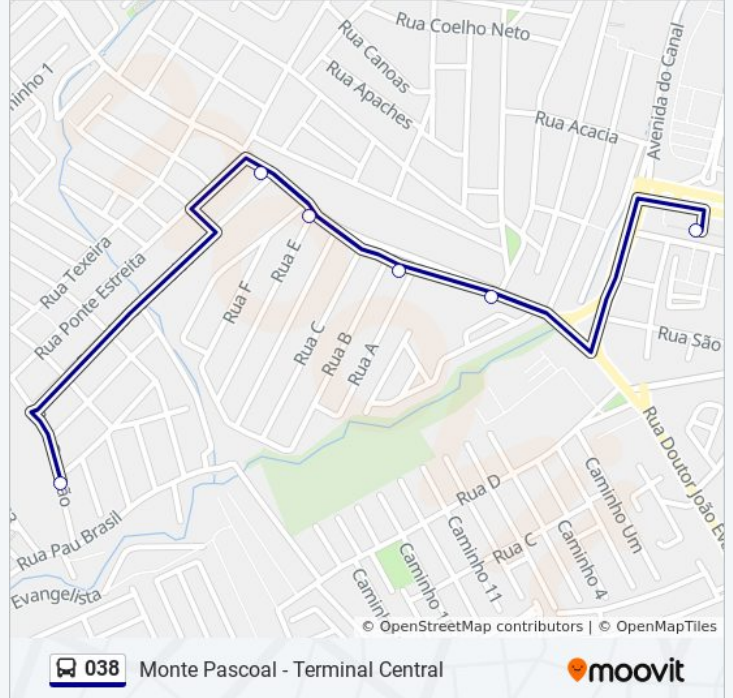

Use o aplicativo do Moovit para encontrar a estação de ônibus da linha 038 mais perto de você e descubra quando chegará a próxima linha de ônibus 038.

Sentido: Monte Pascoal - Terminal Central

6 pontos

[VER OS HORÁRIOS DA LINHA](#)

Rua Taruaca, 168-196

Avenida Tomé De Souza, 683-733

Avenida Tomé De Souza, 571-577

Avenida Tomé De Souza, 353-409

Avenida Tomé De Souza, 225

Terminal Central

Horários da linha de ônibus 038

Tabela de horários sentido Monte Pascoal - Terminal Central

Informações da linha de ônibus 038**Sentido:** Monte Pascoal - Terminal Central**Paradas:** 6**Duração da viagem:** 4 min**Resumo da linha:**

Sentido: Terminal Central - Monte Pascoal

11 pontos

[VER OS HORÁRIOS DA LINHA](#)

Rua Natal, 145

Avenida Senhor Dos Passos, 821

Avenida Senhor Dos Passos, 571

Rua Marechal Floriano Peixoto, 8

Praça Carlos Bahia 19a

Rua Ipira, 38

Avenida Tomé De Souza, 204

Avenida Tomé De Souza, 444