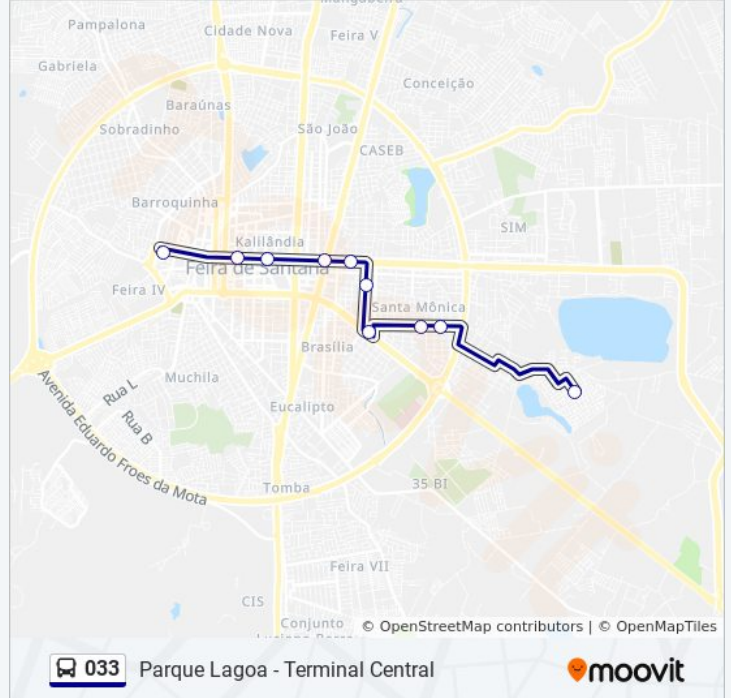

Use o aplicativo do Moovit para encontrar a estação de ônibus da linha 033 mais perto de você e descubra quando chegará a próxima linha de ônibus 033.

Sentido: Parque Lagoa - Terminal Central

10 pontos

[VER OS HORÁRIOS DA LINHA](#)

Ponto Da Zig

Terminal Central

Horários da linha de ônibus 033

Tabela de horários sentido Parque Lagoa - Terminal Central

domingo	Fora de Operação
segunda-feira	06:00 - 22:00
terça-feira	06:00 - 22:00
quarta-feira	06:00 - 22:00
quinta-feira	06:00 - 22:00
sexta-feira	06:00 - 22:00
sábado	06:00 - 13:00

Informações da linha de ônibus 033**Sentido:** Parque Lagoa - Terminal Central**Paradas:** 10**Duração da viagem:** 13 min**Resumo da linha:**

Sentido: Terminal Central - Parque Lagoa

11 pontos

[VER OS HORÁRIOS DA LINHA](#)

Rua Santo Expedito, 1070

Rua Rio Madeira, 94-156

Rua Caraúbas

Horários da linha de ônibus 033

Tabela de horários sentido Terminal Central - Parque Lagoa

domingo	07:30 - 21:00
segunda-feira	06:30 - 23:30
terça-feira	06:30 - 23:30
quarta-feira	06:30 - 23:30
quinta-feira	06:30 - 23:30
sexta-feira	06:30 - 23:30
sábado	06:30 - 12:10