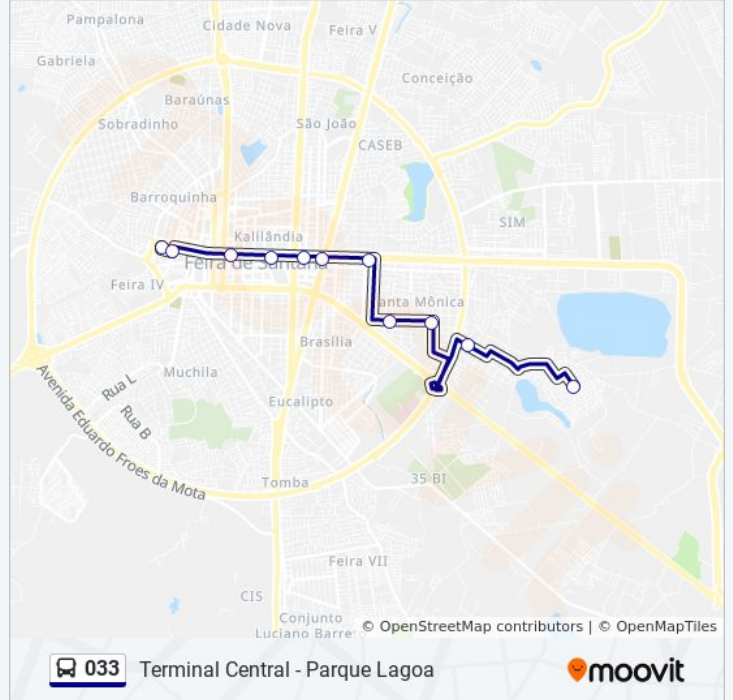

Use o aplicativo do Moovit para encontrar a estação de ônibus da linha 033 mais perto de você e descubra quando chegará a próxima linha de ônibus 033.

Sentido: Parque Lagoa - Terminal Central

10 pontos

[VER OS HORÁRIOS DA LINHA](#)

Terminal Central

Rua Natal, 145

Avenida Getúlio Vargas, 225

Avenida Getúlio Vargas, 811

Avenida Getúlio Vargas, 1257

Avenida Getúlio Vargas, 1525

Avenida Getúlio Vargas, 2115

Rua Santo Expedito, 184-248

Rua Santo Expedito, 1070

Rua Rio Madeira, 94-156

Rua Caraúbas

Horários da linha de ônibus 033

Tabela de horários sentido Terminal Central - Parque Lagoa

domingo	07:30 - 21:00
segunda-feira	06:30 - 23:30
terça-feira	06:30 - 23:30
quarta-feira	06:30 - 23:30
quinta-feira	06:30 - 23:30
sexta-feira	06:30 - 23:30
sábado	06:30 - 12:10

Informações da linha de ônibus 033

Sentido: Terminal Central - Parque Lagoa

Paradas: 11

Duração da viagem: 16 min

Resumo da linha:

Os horários e os mapas do itinerário da linha de ônibus 033 estão disponíveis, no formato PDF offline, no site: moovitapp.com. Use o [Moovit App](#) e viaje de transporte público por Feira de Santana! Com o Moovit você poderá ver os horários em tempo real dos ônibus, trem e metrô, e receber direções passo a passo durante todo o percurso!