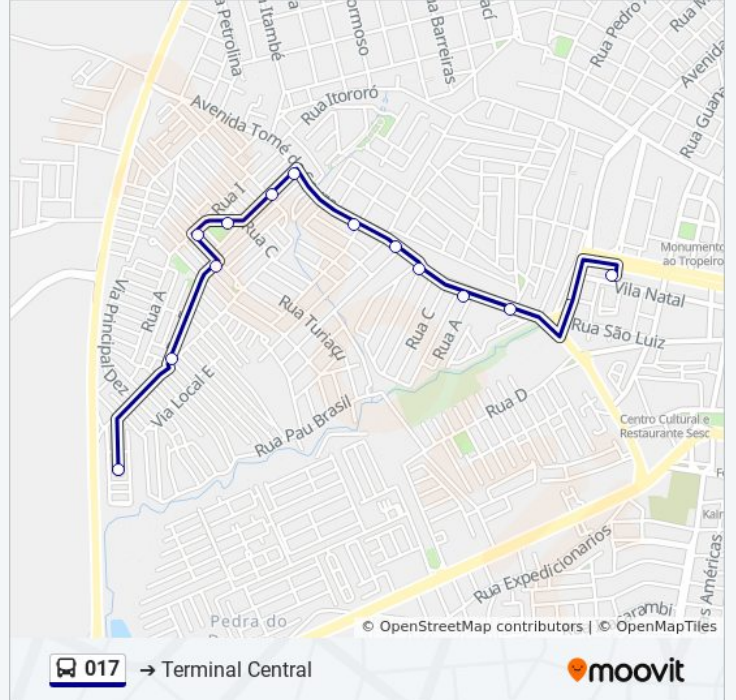

Rua Ipira, 38

Avenida Tomé De Souza, 204

Avenida Tomé De Souza, 444

Avenida Tomé De Souza, 594

Avenida Tomé De Souza, 720

Avenida Tomé De Souza, 880

Rua Tome De Souza, 970

Rua Afeira Ix, 10

Rua E Cj Feira Ix, 5

Rua D, 3a

Rua A, 1-13

Rua Afeira Ix, 45

Rua Afeira Ix, 1-11

Avenida Tomé De Souza, 869

Avenida Tomé De Souza, 683-733

Avenida Tomé De Souza, 571-577

Avenida Tomé De Souza, 353-409

Avenida Tomé De Souza, 225

Terminal Central

Horários da linha de ônibus 017

Tabela de horários sentido Terminal Central

domingo	05:40 - 20:00
segunda-feira	05:00 - 23:10
terça-feira	05:00 - 23:10
quarta-feira	05:00 - 23:10
quinta-feira	05:00 - 23:10
sexta-feira	05:00 - 23:10
sábado	05:40 - 21:40

Informações da linha de ônibus 017

Sentido: Terminal Central

Paradas: 13

Duração da viagem: 7 min

Resumo da linha:

Os horários e os mapas do itinerário da linha de ônibus 017 estão disponíveis, no formato PDF offline, no site: moovitapp.com. Use o [Moovit App](#) e viaje de transporte público por Feira de Santana! Com o Moovit você poderá ver os horários em tempo real dos ônibus, trem e metrô, e receber direções passo a passo durante todo o percurso!