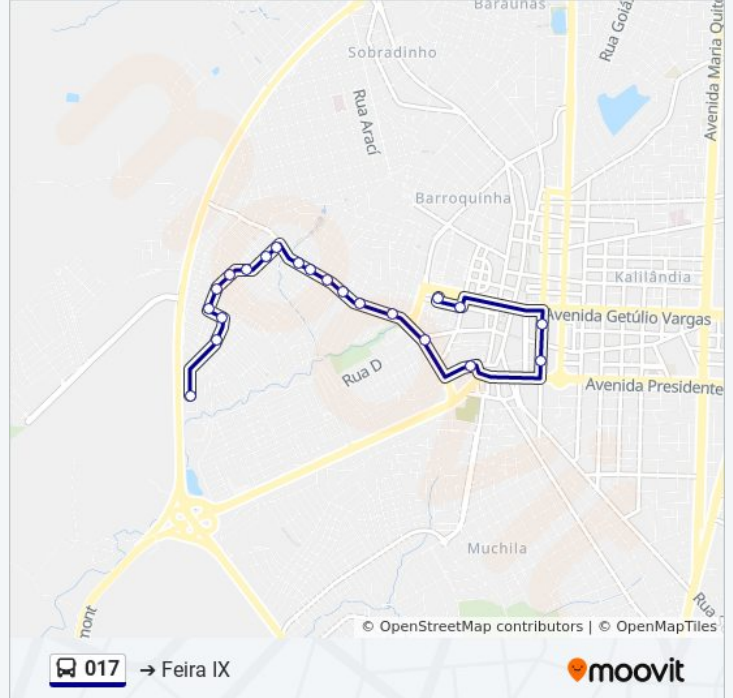

Sentido: Terminal Central

13 pontos

[VER OS HORÁRIOS DA LINHA](#)

Rua VI B, 2

Rua Gramado, 101-149

Rua E Cj Feira Ix, 5

Rua D, 3a

Rua A, 1-13

Rua Afeira Ix, 45

Rua Afeira Ix, 1-11

Avenida Tomé De Souza, 869

Avenida Tomé De Souza, 683-733

Avenida Tomé De Souza, 571-577

Avenida Tomé De Souza, 353-409

Avenida Tomé De Souza, 225

Terminal Central

Horários da linha de ônibus 017

Tabela de horários sentido Terminal Central

domingo	05:40 - 20:00
segunda-feira	05:00 - 23:10
terça-feira	05:00 - 23:10
quarta-feira	05:00 - 23:10
quinta-feira	05:00 - 23:10
sexta-feira	05:00 - 23:10
sábado	05:40 - 21:40

Informações da linha de ônibus 017

Sentido: Terminal Central

Paradas: 13

Duração da viagem: 7 min

Resumo da linha: