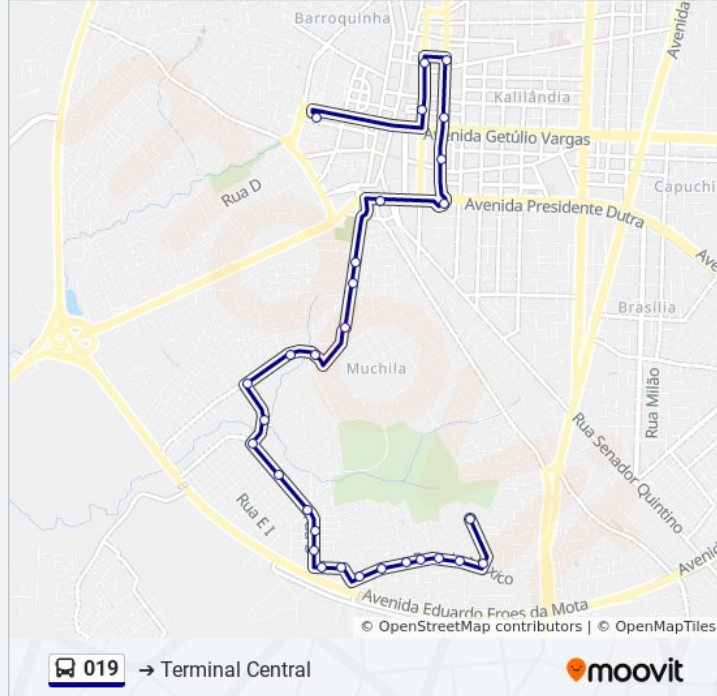

Rua Doutor Macário Cerqueira, 315

Rua Macário Cerqueira, 505

Rua Doutor Macário Cerqueira, 774

Rua L, 2a

Rua L, 14-22

Rua L, 70-72

Rua A, 116

Caminho N Dezoito, 100

Informações da linha de ônibus 019

Sentido: Terminal Central

Paradas: 30

Duração da viagem: 21 min

Resumo da linha:

Rua L, 11

Rua L, 2a

Rua Macário Cerqueira, 778-798

Rua Macário Cerqueira, 430

Rua Macário Cerqueira, 322

Rua Marechal Floriano Peixoto, 8

Praça Doutor Jackson Do Amauri, 1-84

Ponto Da Oi

Avenida Visconde Do Rio Branco, 60

Avenida Visconde Do Rio Branco, 430-474

Praça Nordeste

Avenida Senhor Dos Passos, 1025-1031

Terminal Central

Os horários e os mapas do itinerário da linha de ônibus 019 estão disponíveis, no formato PDF offline, no site: moovitapp.com. Use o [Moovit App](#) e viaje de transporte público por Feira de Santana! Com o Moovit você poderá ver os horários em tempo real dos ônibus, trem e metrô, e receber direções passo a passo durante todo o percurso!