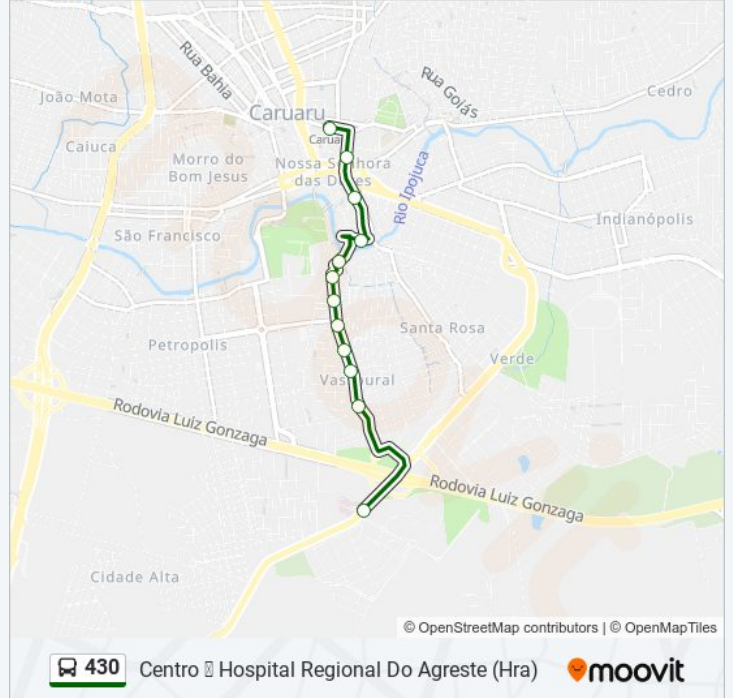

Use o aplicativo do Moovit para encontrar a estação de ônibus da linha 430 mais perto de você e descubra quando chegará a próxima linha de ônibus 430.

Sentido: Centro Hospital Regional Do Agreste (Hra)

Rua Do Vassoural 8

Rua Do Vassoural 136

Rua Do Vassoural 320

Rua Do Vassoural 492-510

Rua Do Vassoural 624-644

Rua Do Vassoural 898

Terminal Do H.R.A | Av. José Rodrigues De Jesus, 1827

Horários da linha de ônibus 430

Informações da linha de ônibus 430

Sentido: Centro Hospital Regional Do Agreste (Hra)

Paradas: 12

Duração da viagem: 8 min

Resumo da linha:

**Sentido: Hospital Regional Do Agreste (Hra)
Centro**

16 pontos

[VER OS HORÁRIOS DA LINHA](#)

Terminal Do H.R.A | Av. José Rodrigues De Jesus, 1827

Avenida José Rodrigues De Jesus | Upa

Rua Nazaré Da Mata 56-126

E.M. Prof. Luiz Pessoa Da Silva

Rua Rosa Cordeiro De Melo, 200

Rua Do Vassoural, 429

Avenida João De Barros, S/N