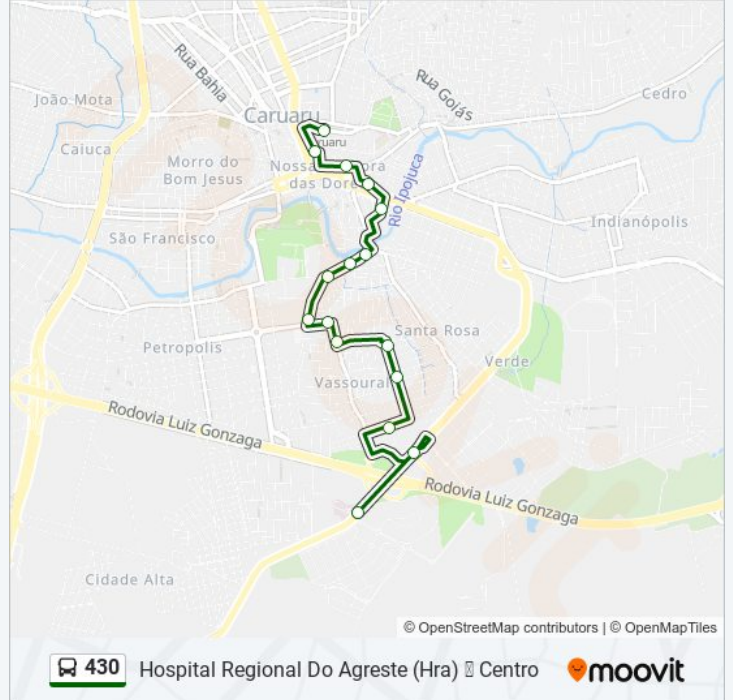

Use o aplicativo do Moovit para encontrar a estação de ônibus da linha 430 mais perto de você e descubra quando chegará a próxima linha de ônibus 430.

Sentido: Centro Hospital Regional Do Agreste (Hra)

Estrada Da Pitombeira | Etiqueprint

Rua Rui Limeira Rosal, S/N

Rua Antônio Martins, 207

Rua Antônio Martins, 59

Rua Nossa Senhora Das Dores, 49

Rua Nunes Machado, 207

Rua Vigário Freire, 257

Rua José Martins | Praça José Martins

Praça Silva Filho (Estação Ferroviária)

Horários da linha de ônibus 430

Tabela de horários sentido Hospital Regional Do Agreste (Hra) Centro

domingo	Fora de Operação
segunda-feira	06:10 - 22:10
terça-feira	06:10 - 22:10
quarta-feira	06:10 - 22:10
quinta-feira	06:10 - 22:10
sexta-feira	06:10 - 22:10
sábado	06:10 - 22:50

Informações da linha de ônibus 430

Sentido: Hospital Regional Do Agreste (Hra) Centro

Paradas: 16

Duração da viagem: 11 min

Resumo da linha:

Os horários e os mapas do itinerário da linha de ônibus 430 estão disponíveis, no formato PDF offline, no site: moovitapp.com. Use o [Moovit App](#) e viaje de transporte público por Caruaru! Com o Moovit você poderá ver os horários em tempo real dos ônibus, trem e metrô, e receber direções passo a passo durante todo o percurso!