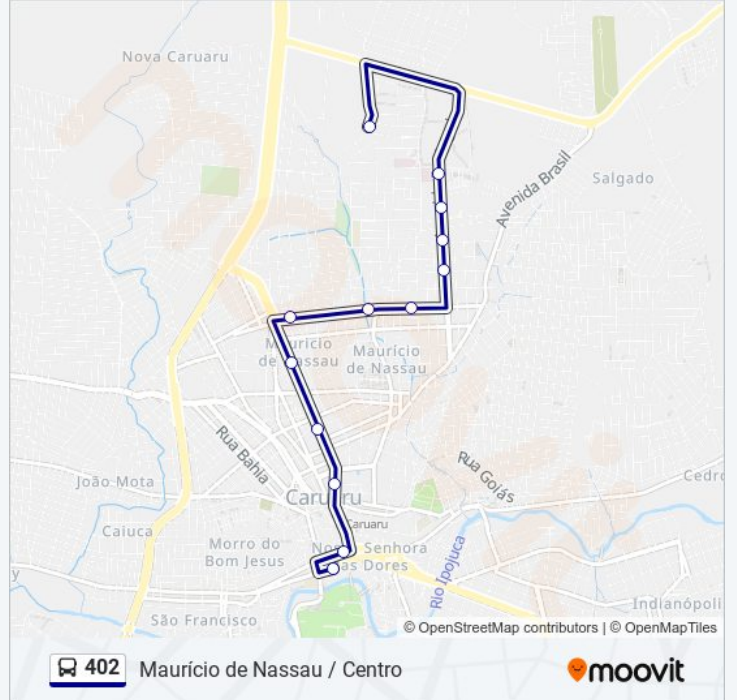

Use o aplicativo do Moovit para encontrar a estação de ônibus da linha 402 mais perto de você e descubra quando chegará a próxima linha de ônibus 402.

Sentido: Centro → Maurício De Nassau Via Shopping Difusora

Instituto Do Câncer Infantil

Avenida Portugal, 1290

Avenida Portugal, 1119

Avenida Portugal, 873

Avenida Portugal, 679

Rua João Ramalho, 195-257

Avenida Marcionilo Francisco Da Silva, 683c

Avenida Marcionilo Francisco Da Silva, 151

Tabela de horários sentido Maurício De Nassau Centro Via Shopping Difusora

domingo	Fora de Operação
segunda-feira	07:00 - 20:10
terça-feira	07:00 - 20:10
quarta-feira	07:00 - 20:10
quinta-feira	07:00 - 20:10
sexta-feira	07:00 - 20:10
sábado	07:00 - 14:30

Informações da linha de ônibus 402

Sentido: Maurício De Nassau Centro Via Shopping Difusora

Paradas: 13

Duração da viagem: 12 min

Resumo da linha:

Os horários e os mapas do itinerário da linha de ônibus 402 estão disponíveis, no formato PDF offline, no site: moovitapp.com. Use o Moovit App e viaje de transporte público por Caruaru! Com o Moovit você poderá ver os horários em tempo real dos ônibus, trem e metrô, e receber direções passo a passo durante todo o percurso!