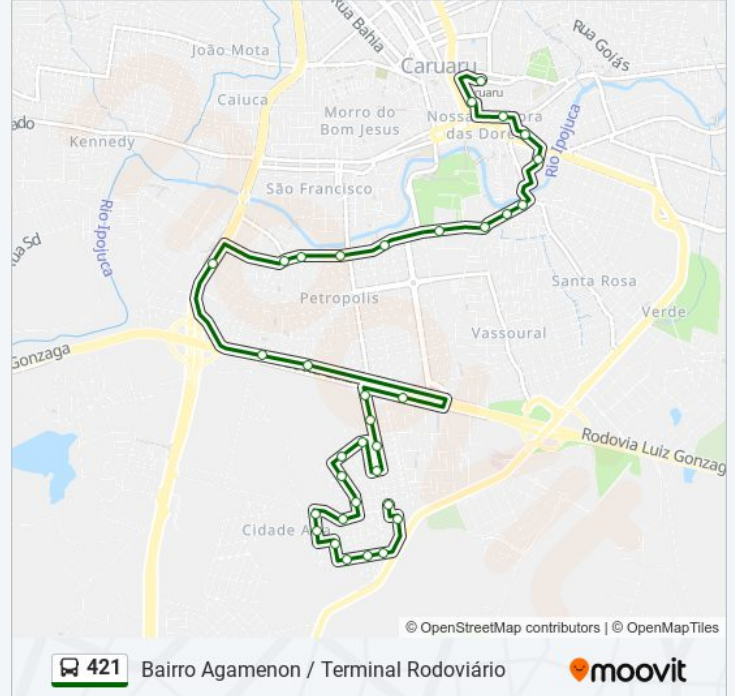

### Informações da linha de ônibus 421

**Sentido:** Bairro Agamenon Centro Via Terminal Rodoviário

**Paradas:** 34

**Duração da viagem:** 23 min

**Resumo da linha:**

Avenida José Pinheiro Dos Santos | Terminal Rodoviário De Caruaru

Rua Arquimendes De Oliveira, 119

Rua Capitão Zezé, 67

Rua Capitão Zezé, 491

Rua Boa Ventura, 163

Rua Rui Limeira Rosal | Sesc

Rua Rui Limeira Rosal, S/N

Rua Antônio Martins, 207

Rua Antônio Martins, 59

Rua Nossa Senhora Das Dores, 49

Rua Nunes Machado, 207

Rua Vigário Freire, 257

Rua José Martins | Praça José Martins

Praça Silva Filho (Estação Ferroviária)

### **Sentido: Centro Bairro Agamenon Via Terminal Rodoviário**

26 pontos

[VER OS HORÁRIOS DA LINHA](#)

Praça Silva Filho (Estação Ferroviária)

Rua Capitão João Velho | Caixa Econômica

Rua Duque De Caxias, 51 | Próx. A Catedral