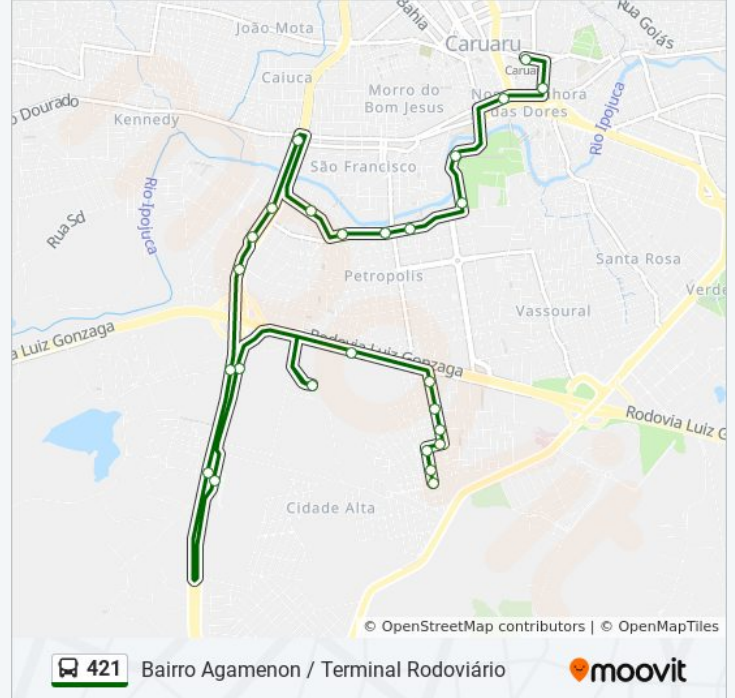

Rua Nossa Senhora Das Dores, 49

Rua Nunes Machado, 207

Rua Vigário Freire, 257

Rua José Martins | Praça José Martins

Praça Silva Filho (Estação Ferroviária)

### **Informações da linha de ônibus 421**

**Sentido:** Centro Bairro Agamenon Via Terminal Rodoviário

**Paradas:** 26

**Duração da viagem:** 23 min

**Resumo da linha:**

Rodovia Br-104, S/N

Rodovia Br Cento E Quatro, 68 | Ceaca

Rodovia Br-104 | Ceaca - Centro De  
Abastecimento De Caruaru

Rodovia Br-104, S/N

Rua Vereador João Avelino Sobrinho | Ete  
Ministro Fernando Lyra

Rodovia Br-232, S/N

Rua Presidente Castelo Branco, 60

Rua Presidente Castelo Branco, 80

Rua Presidente Castelo Branco | Igreja De Santa  
Terezinha

Rua Salustiano Tôrres, 12

Rua Gustavo Bezerra, 240

Rua Gustavo Bezerra, S/N

Rua Gustavo Bezerra, S/N

Os horários e os mapas do itinerário da linha de ônibus 421 estão disponíveis, no formato PDF offline, no site: [moovitapp.com](https://moovitapp.com). Use o [Moovit App](#) e viaje de transporte público por Caruaru! Com o Moovit você poderá ver os horários em tempo real dos ônibus, trem e metrô, e receber direções passo a passo durante todo o percurso!