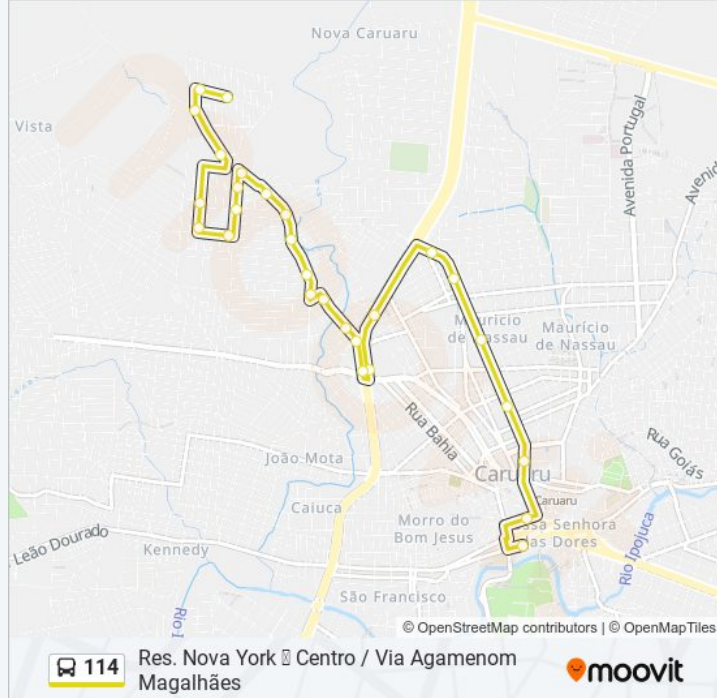

Sentido: Res. Nova York Centro / Via Agamenom Magalhães

28 pontos

[VER OS HORÁRIOS DA LINHA](#)

Terminal Carua

Avenida João Soares De Lira, 572

Avenida João Soares De Lira, 572

Rua Cumbe, 60

Rua Vinte E Sete, 370

Avenida João Soares De Lira, 286-346

Av. Campina Grande, 1021

Horários da linha de ônibus 114

Tabela de horários sentido Res. Nova York Centro / Via Agamenom Magalhães

domingo	06:10 - 22:40
segunda-feira	06:10 - 22:40
terça-feira	06:10 - 22:40
quarta-feira	06:10 - 22:40
quinta-feira	06:10 - 22:40
sexta-feira	06:10 - 22:40
sábado	06:10 - 22:40

Informações da linha de ônibus 114

Sentido: Res. Nova York Centro / Via Agamenom Magalhães

Paradas: 28

Duração da viagem: 18 min

Resumo da linha:

Avenida Campina Grande, 64

Av. Agamenon Magalhães, 1501

Av. Agamenon Magalhães | China Veículos

Av. Agamenon Magalhães | Caixa

Av. Agamenon Magalhães | Bradesco

Avenida Major Manoel De Freitas 77

Rua Dácio Espósito De Lima, 56 | Prefeitura

Terminal Centro | Rua Quinze De Novembro, 232

Os horários e os mapas do itinerário da linha de ônibus 114 estão disponíveis, no formato PDF offline, no site: moovitapp.com. Use o [Moovit App](#) e viaje de transporte público por Caruaru! Com o Moovit você poderá ver os horários em tempo real dos ônibus, trem e metrô, e receber direções passo a passo durante todo o percurso!