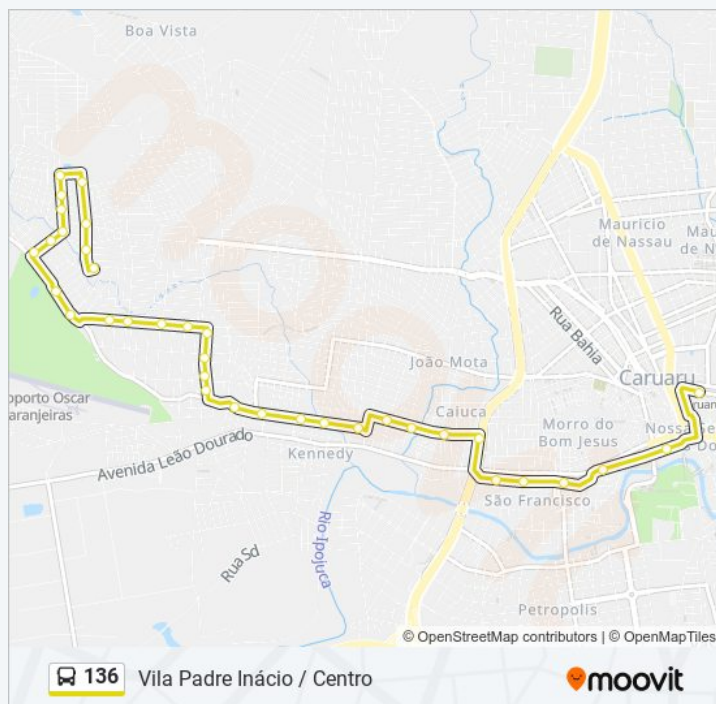

Rua Amaro Ramos Da Silva Sol Poente, 6

Rua Izaias Soares Bezerra, 90

Rua Izaias Soares Bezerra, 40

Estrada Pará Maniçoba, 143

Rua Ilhéus, 90

Rua Ilhéus, 246

Rua Ilhéus, 166

Rua São Joaquim Do Monte, 100

Rua Ribeirão, 562

Rua Ribeirão, 340

Rua Manoel De Abreu, 317

Avenida Frei Vicente Salvador, 209

Rua Dalton Santos, 287

Rua Dalton Santos, 73-151

Rua Coronel Ludugero, 7-135

Praça Coronel Porto, 161

Terminal Centro | Rua Quinze De Novembro, 232

Praça Silva Filho (Estação Ferroviária)

Informações da linha de ônibus 136

Sentido: Vila Padre Inácio Centro Via Hosana

Paradas: 35

Duração da viagem: 21 min

Resumo da linha:

Os horários e os mapas do itinerário da linha de ônibus 136 estão disponíveis, no formato PDF offline, no site: moovitapp.com. Use o [Moovit App](#) e viaje de transporte público por Caruaru! Com o Moovit você poderá ver os horários em tempo real dos ônibus, trem e metrô, e receber direções passo a passo durante todo o percurso!