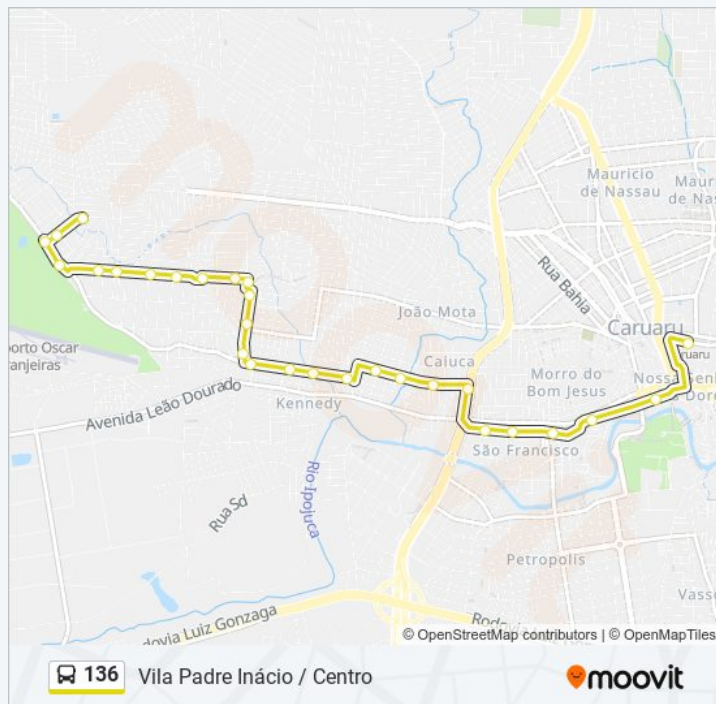

Rua Alexandrino Boa Ventura, 2360

Rua Alexandrino Boa Ventura, 98

Rua Inaldo Manoel, 54d

Terminal Kenedy

Rua Marieta Líra De Azevedo, 504

Rua Manoel Geraldo De Albuquerque, 102

Rua Ilhéus, 90

Rua Ilhéus, 246

Rua Ilhéus, 166

Rua São Joaquim Do Monte, 100

Rua Ribeirão, 562

Rua Ribeirão, 340

Rua Manoel De Abreu, 317

Avenida Frei Vicente Salvador, 209

Rua Dalton Santos, 287

Rua Dalton Santos, 73-151

Rua Coronel Ludugero, 7-135

Praça Coronel Porto, 161

Terminal Centro | Rua Quinze De Novembro, 232

Praça Silva Filho (Estação Ferroviária)

Informações da linha de ônibus 136

Sentido: Vila Padre Inácio Centro

Paradas: 28

Duração da viagem: 17 min

Resumo da linha:

Sentido: Vila Padre Inácio Centro Via Hosana

35 pontos

[VER OS HORÁRIOS DA LINHA](#)

Padre Inácio

Rua Ernesto Ferreira Silva, 124