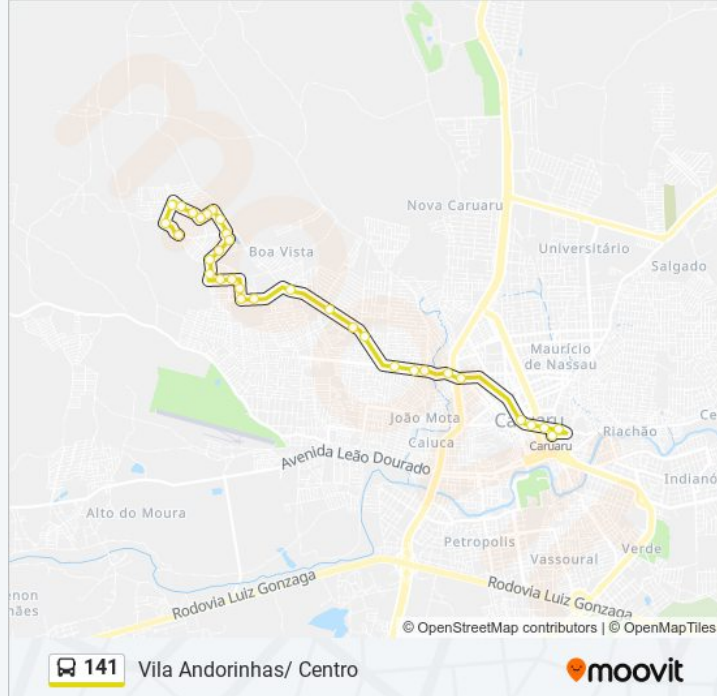

[VER OS HORÁRIOS DA LINHA](#)

Praça Silva Filho (Estação) | Rua Mestre Pedro, 87

Rua Frei Caneca, 32-100

Rua Frei Caneca, 146

Rua Frei Caneca, 294-350

Avenida Rui Barbosa, 102

Rua Bahia, 969

Avenida Caruaru 943

Avenida Caruaru 160

Avenida Caruaru 284-328

Avenida Caruaru 592-640

Rua Nazaré Da Mata 472-630

Sítio Xique Xique, 50

Sítio Xique Xique, 350

Sítio Xique Xique, 670

Rua Sem Limites, 70

Av. 16 De Setembro, 09

Rua Tom Jobim,04

Xique Xique,3

Terminal Xique Xique

Sentido: Xique Xique Centro Via Vila Andorinha

24 pontos

[VER OS HORÁRIOS DA LINHA](#)

Terminal Xique Xique

Rua Safira, 2

Rua Safira, 2

Rua Safira, 2

Rua Agripino Abilio

Terminal Maria Auxiliadora

Rua Gonzagão, 305

Av. Viana E Moura

Av. Viana E Moura