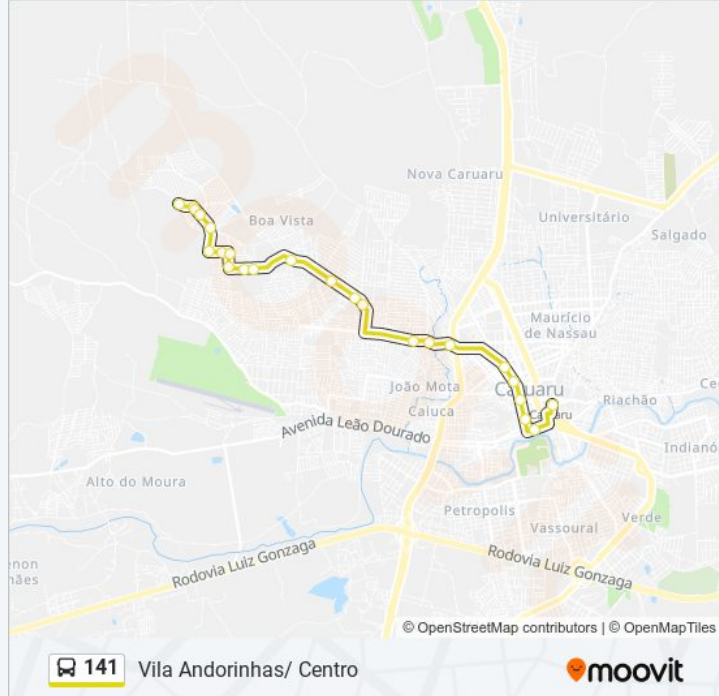

[VER OS HORÁRIOS DA LINHA](#)

Praça Silva Filho (Estação) | Rua Mestre Pedro, 87

Rua Frei Caneca, 32-100

Rua Frei Caneca, 146

Rua Frei Caneca, 294-350

Avenida Rui Barbosa, 102

Rua Bahia, 969

Avenida Caruaru 943

Rua Safira, 2

Rua Safira, 2

Rua Safira, 2

Rua Agripino Abilio

Terminal Maria Auxiliadora

Rua Gonzagão, 305

Av. Viana E Moura

Av. Viana E Moura

Informações da linha de ônibus 141

Sentido: Xique Xique Centro Via Vila Andorinha

Paradas: 24

Duração da viagem: 20 min

Resumo da linha:

Avenida Caruaru, 45

Avenida Rui Barbosa, 299

Avenida Rui Barbosa, 65

Rua Felipe Camarão 11-35

Rua Vidal De Negreiros, 55

Terminal Centro | Rua Quinze De Novembro, 232

Praça Silva Filho (Estação) | Rua Mestre Pedro, 87

Os horários e os mapas do itinerário da linha de ônibus 141 estão disponíveis, no formato PDF offline, no site: moovitapp.com. Use o [Moovit App](#) e viaje de transporte público por Caruaru! Com o Moovit você poderá ver os horários em tempo real dos ônibus, trem e metrô, e receber direções passo a passo durante todo o percurso!