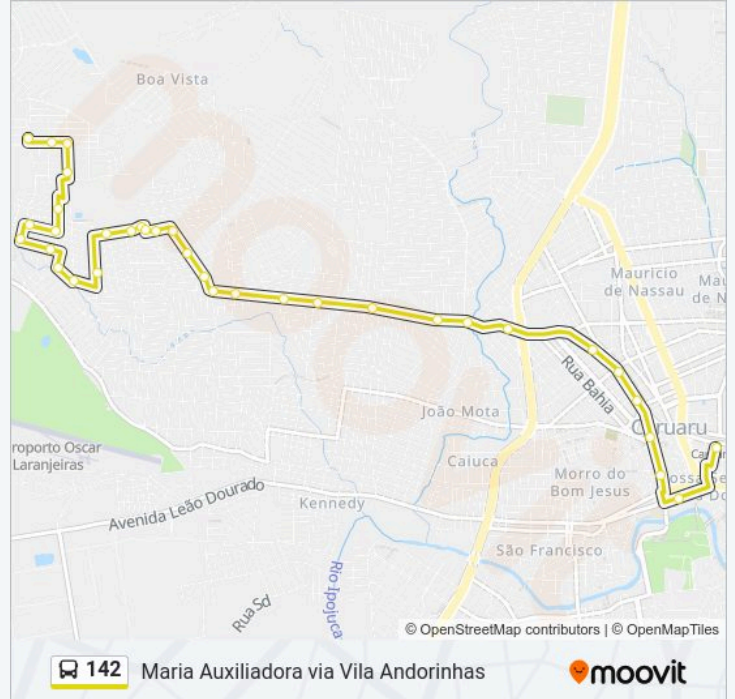

Avenida Caruaru 160

Avenida Caruaru 284-328

Avenida Caruaru 592-640

Avenida Caruaru, 976

Avenida Caruaru, 490

Avenida Caruaru, 950

Avenida Caruaru, 1175

Rua Mestre Galdino, 160

Avenida Caruaru, 950

Avenida Caruaru, 520

Avenida Caruaru, 407

Av. Caruaru

Avenida Caruaru 60

Avenida Caruaru 622-605

Avenida Caruaru, 45

Avenida Rui Barbosa, 539

Avenida Rui Barbosa, 299

Avenida Rui Barbosa, 65

Rua Felipe Camarão 11-35

Rua Vidal De Negreiros, 55

Terminal Centro | Rua Quinze De Novembro, 232

Praça Silva Filho (Estação) | Rua Mestre Pedro, 87

Os horários e os mapas do itinerário da linha de ônibus 142 estão disponíveis, no formato PDF offline, no site: moovitapp.com. Use o Moovit App e viaje de transporte público por Caruaru! Com o Moovit você poderá ver os horários em tempo real dos ônibus, trem e metrô, e receber direções passo a passo durante todo o percurso!

© 2024 Moovit - Todos os direitos reservados