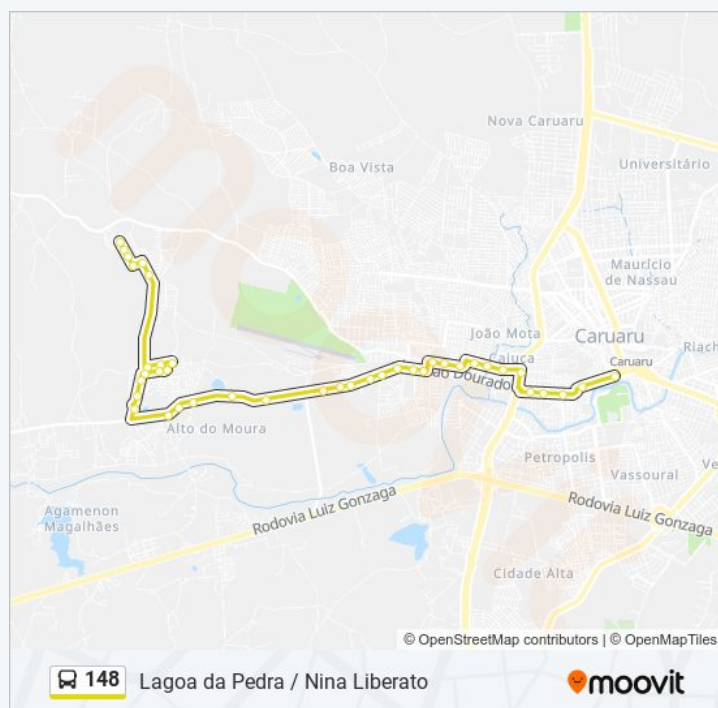

Use o aplicativo do Moovit para encontrar a estação de ônibus da linha 148 mais perto de você e descubra quando chegará a próxima linha de ônibus 148.

**Sentido: Centro Lagoa Da Pedra / Nina Liberato
Via Alto Do Moura**

Rua Ribeirão, 562

Rua Ribeirão, 340

Rua Manoel De Abreu, 317

Avenida Frei Vicente Salvador, 209

quinta-feira

05:25 - 21:50

sexta-feira

05:25 - 21:50

sábado

05:25 - 21:50

Informações da linha de ônibus 148

Sentido: Lagoa Da Pedra / Nina Liberato Centro
Via Alto Do Moura

Paradas: 40

Duração da viagem: 28 min

Resumo da linha:

Rua Dalton Santos, 287

Rua Dalton Santos, 73-151

Rua Coronel Ludugero, 7-135

Praça Coronel Porto, 161

Terminal Centro | Rua Quinze De Novembro, 232

Os horários e os mapas do itinerário da linha de ônibus 148 estão disponíveis, no formato PDF offline, no site: moovitapp.com. Use o [Moovit App](#) e viaje de transporte público por Caruaru! Com o Moovit você poderá ver os horários em tempo real dos ônibus, trem e metrô, e receber direções passo a passo durante todo o percurso!