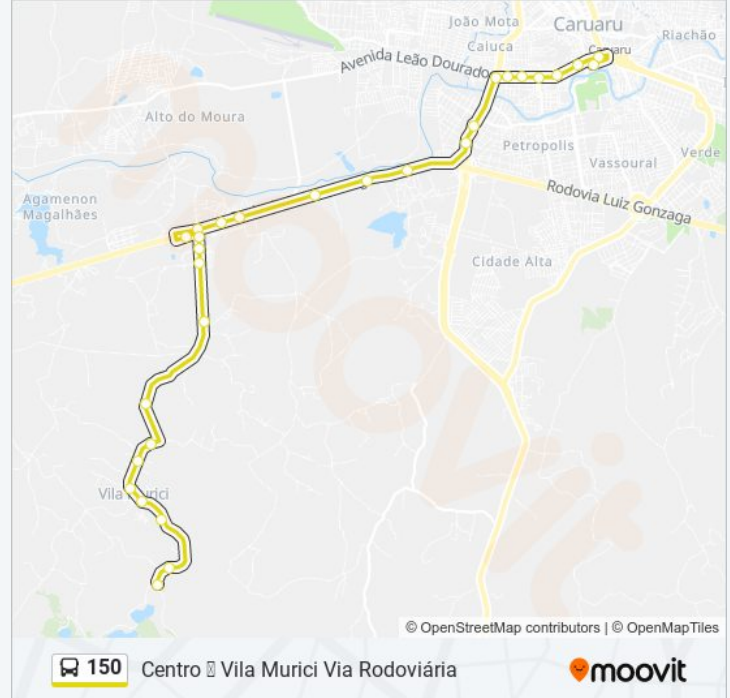

Rua Antonio Teles , 547 - Caruaru
Rua Antonio Teles , 547 - Caruaru
Rua Antonio Teles , 547 - Caruaru
Rua Antonio Teles , 547 - Caruaru
Rua Antonio Teles , 547 - Caruaru
Rua Antonio Teles , 547 - Caruaru
Rua Antonio Teles , 547 - Caruaru
Terminal Murici

Sentido: Vila Murici Centro Via Rodoviária

23 pontos

[VER OS HORÁRIOS DA LINHA](#)

Terminal Murici
Rua Antonio Teles , 547 - Caruaru
Rua Antonio Teles , 547 - Caruaru
Rua Antonio Teles , 547 - Caruaru
Rua Antonio Teles , 547 - Caruaru
Rua Antonio Teles , 547 - Caruaru
Rua Antonio Teles , 547 - Caruaru
Rua Antonio Teles , 547 - Caruaru
Rua Antonio Teles , 547 - Caruaru
Rua Antonio Teles , 547 - Caruaru
Rodovia Br Duzentos E Trinta E Dois, 510
Rodovia Br Duzentos E Trinta E Dois, 463
Rodovia Br Duzentos E Trinta E Dois, 463
Rodovia Br Duzentos E Trinta E Dois, 463
Travessa Sitio Cipo, 52
Avenida José Pinheiro Dos Santos | Terminal Rodoviário De Caruaru
Br-104 2391

Horários da linha de ônibus 150

Tabela de horários sentido Vila Murici Centro Via Rodoviária

domingo	06:00 - 18:10
segunda-feira	04:00 - 21:30
terça-feira	05:15 - 21:30
quarta-feira	05:15 - 21:30
quinta-feira	05:15 - 21:30
sexta-feira	05:15 - 21:30
sábado	04:00 - 17:00

Informações da linha de ônibus 150

Sentido: Vila Murici Centro Via Rodoviária

Paradas: 23

Duração da viagem: 28 min

Resumo da linha: