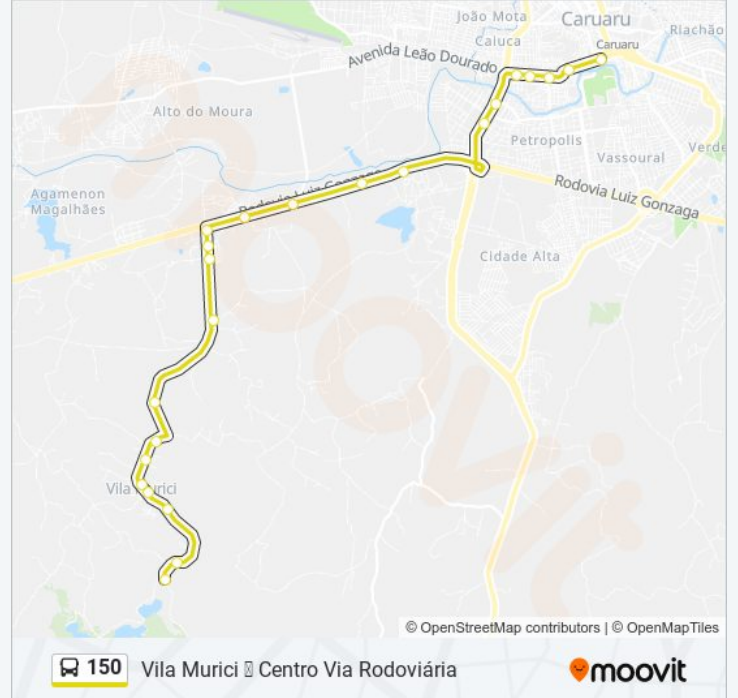

Rua Dalton Santos, 287

Rua Dalton Santos, 73-151

Rua Coronel Ludugero, 7-135

Praça Coronel Porto, 161

Terminal Centro | Rua Quinze De Novembro, 232

Os horários e os mapas do itinerário da linha de ônibus 150 estão disponíveis, no formato PDF offline, no site: moovitapp.com. Use o Moovit App e viaje de transporte público por Caruaru! Com o Moovit você poderá ver os horários em tempo real dos ônibus, trem e metrô, e receber direções passo a passo durante todo o percurso!

© 2024 Moovit - Todos os direitos reservados