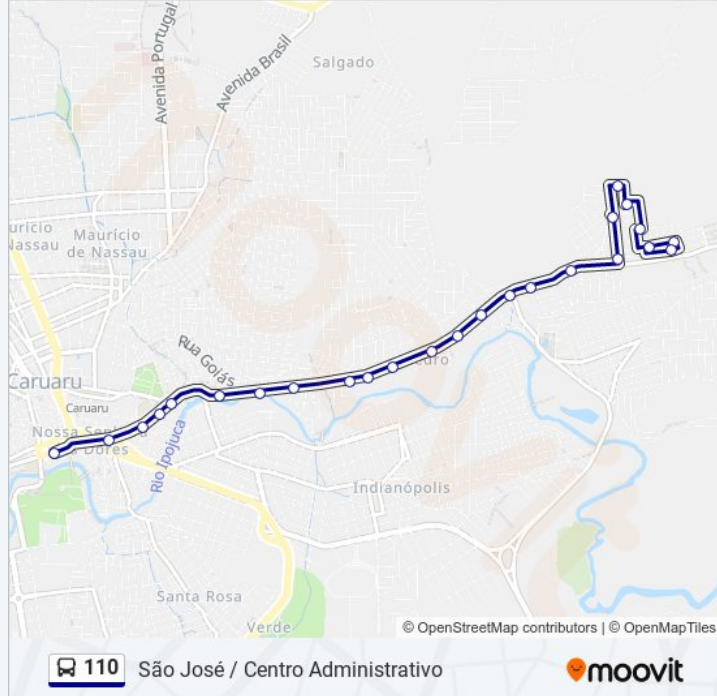

Rua Dez Ltm Sao Jose, 91

Rua Um Lot Sao Jose, 331

Terminal São José | Rua Fernando Bernardino De Lucena, 538

Rua Fernando Bernardino De Lucena, 720

Sentido: Loteamento São José Centro

24 pontos

[VER OS HORÁRIOS DA LINHA](#)

Terminal São José | Rua Fernando Bernardino De Lucena, 538

Rua Fernando Bernardino De Lucena, 720

Rua Dez Ltm Sao Jose, 91

Rua Quatorze Lot Cidade Agreste, 90

Rua Treze Ltm Cidade Agreste, 140

Rua Doze Ltm Cidade Agreste 121

Rua Rad. Macdowell Holanda, 21 | Praça Do Pneu

Rua Oito Ltm Sao Jose, 130

Rua Justino Francisco Da Silva, 1400

Rua Justino Francisco Da Silva, 1274

José Marcelino De Araújo, 1097

José Marcelino De Araújo, 869

Rua Lourinaldo Araújo Dutra, 175-299

Rua Pastor Julio Leitao, 395

Rua José Carlos Coutinho, 10

Rua Maria Merandoilina, 997

Rua Maria Merandoilina, 609

Rua Maria Merandoilina, 451-573

Horários da linha de ônibus 110

Tabela de horários sentido Loteamento São José Centro

domingo	06:30 - 21:45
segunda-feira	06:00 - 22:00
terça-feira	06:00 - 22:00
quarta-feira	06:00 - 22:00
quinta-feira	06:00 - 22:00
sexta-feira	06:00 - 22:00
sábado	06:00 - 22:00

Informações da linha de ônibus 110

Sentido: Loteamento São José Centro

Paradas: 24

Duração da viagem: 16 min

Resumo da linha: