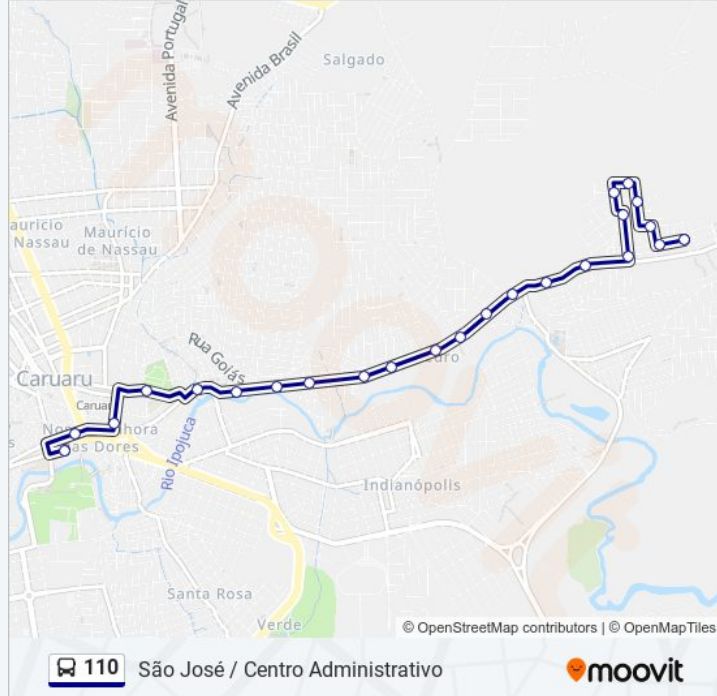

Rua Doutor José Mariano, 286-332

Rua Maria Merandoilina, 80a

Rua Maria Merandoilina, 324

Rua José Carlos Coutinho, 582

Rua Maria Merandoilina, 970

Rua Maria Merandoilina, 1103

Rua Pastor Julio Leitao, 177

Rua Pastor Julio Leitao, 502

Rua Maria Merandoilina, 609

Rua Maria Merandoilina, 451-573

Horários da linha de ônibus 110

Tabela de horários sentido Loteamento São José Centro

domingo	06:30 - 21:45
segunda-feira	06:00 - 22:00
terça-feira	06:00 - 22:00
quarta-feira	06:00 - 22:00
quinta-feira	06:00 - 22:00
sexta-feira	06:00 - 22:00
sábado	06:00 - 22:00

Informações da linha de ônibus 110

Sentido: Loteamento São José Centro

Paradas: 24

Duração da viagem: 16 min

Resumo da linha:

Rua Maria Merandoilina, 159-197

Rua Do Riachão, 45

Pátio De Eventos Luiz Gonzaga

Rua Capitão João Velho | Caixa Econômica

Rua Duque De Caxias, 51 | Próx. A Catedral

Terminal Centro | Rua Quinze De Novembro, 232

Os horários e os mapas do itinerário da linha de ônibus 110 estão disponíveis, no formato PDF offline, no site: moovitapp.com. Use o [Moovit App](#) e viaje de transporte público por Caruaru! Com o Moovit você poderá ver os horários em tempo real dos ônibus, trem e metrô, e receber direções passo a passo durante todo o percurso!