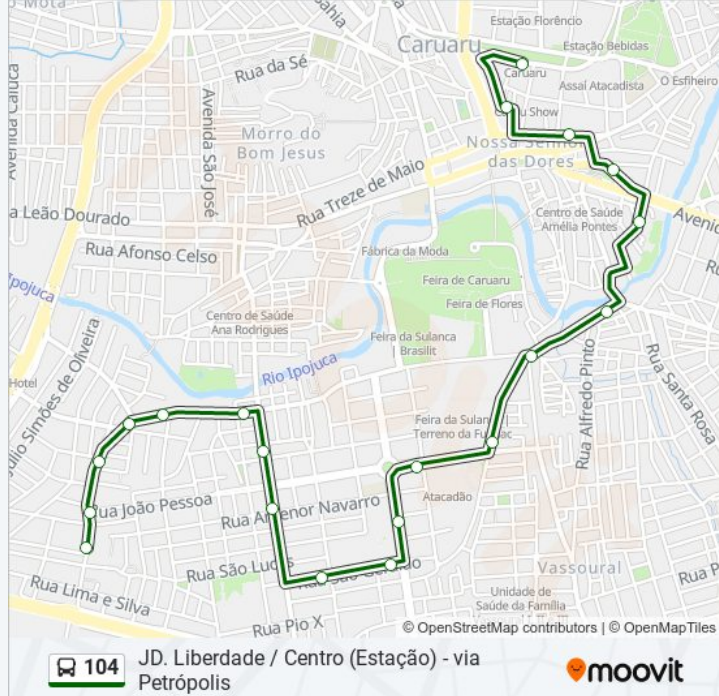

A linha de ônibus 104 | (JD. Liberdade / Centro (Estação) - via Petrópolis) tem 2 itinerários.

(1) Centro (Estação) Jardim Liberdade / Via Petrópolis: 06:00 - 23:10 (2) Jardim Liberdade Centro (Estação) / Via Petrópolis: 05:50 - 23:25

Use o aplicativo do Moovit para encontrar a estação de ônibus da linha 104 mais perto de você e descubra quando chegará a próxima linha de ônibus 104.

Sentido: Centro (Estação) Jardim Liberdade / Via Petrópolis

Rua Antônio Martins, 59

Rua Nossa Senhora Das Dores, 49

Rua Nunes Machado, 207

Rua Vigário Freire, 257

Horários da linha de ônibus 104

Tabela de horários sentido Jardim Liberdade Centro (Estação) / Via Petrópolis

Sentido: Jardim Liberdade Centro (Estação) / Via Petrópolis

Paradas: 20

Duração da viagem: 14 min

Resumo da linha:

Rua José Martins | Praça José Martins

Praça Silva Filho (Estação Ferroviária)

Os horários e os mapas do itinerário da linha de ônibus 104 estão disponíveis, no formato PDF offline, no site: moovitapp.com. Use o [Moovit App](#) e viaje de transporte público por Caruaru! Com o Moovit você poderá ver os horários em tempo real dos ônibus, trem e metrô, e receber direções passo a passo durante todo o percurso!