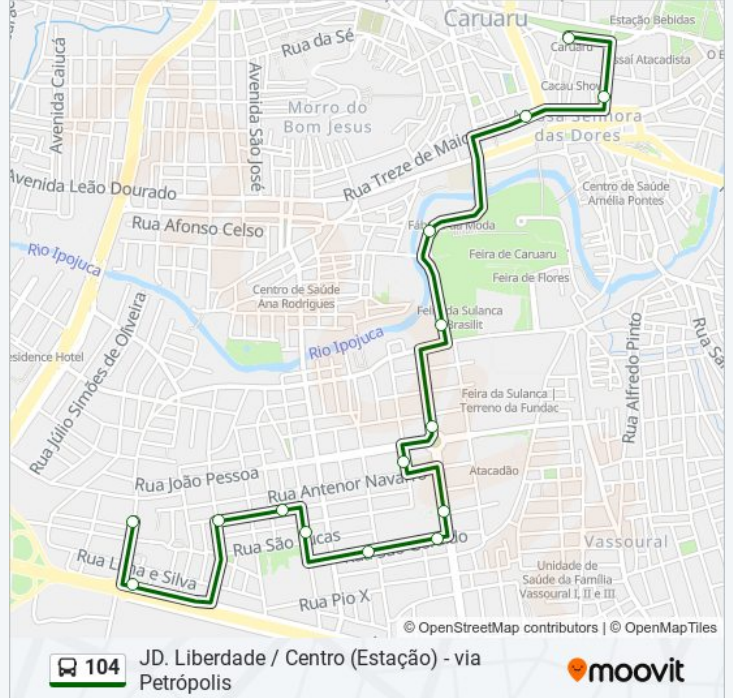

Use o aplicativo do Moovit para encontrar a estação de ônibus da linha 104 mais perto de você e descubra quando chegará a próxima linha de ônibus 104.

Sentido: Centro (Estação) Jardim Liberdade / Via Petrópolis

15 pontos

[VER OS HORÁRIOS DA LINHA](#)

Praça Silva Filho (Estação Ferroviária)
Rua Capitão João Velho | Caixa Econômica
Rua Duque De Caxias, 51 | Próx. A Catedral
Avenida Lourival José Da Silva | Casa Dos Pobres
Avenida Lourival José Da Silva | Feira Da Sulanca
Avenida Gregório De Matos, 388
Avenida Azevedo Coutinho 390
Fafica
Rua Camilo Castelo Branco 121-213
Rua São Geraldo 1-25
Rua São Cristóvão 443-521
Rua Sílvio Romero 320
Rua Sílvio Romero, 476
Rodovia Br-232, S/N
Rua Arquimedes De Oliveira 466-572

Horários da linha de ônibus 104

Tabela de horários sentido Centro (Estação) Jardim Liberdade / Via Petrópolis

domingo	06:30 - 23:10
segunda-feira	06:00 - 23:10
terça-feira	06:00 - 23:10
quarta-feira	06:00 - 23:10
quinta-feira	06:00 - 23:10
sexta-feira	06:00 - 23:10
sábado	05:30 - 23:10

Informações da linha de ônibus 104

Sentido: Centro (Estação) Jardim Liberdade / Via Petrópolis

Paradas: 15

Duração da viagem: 10 min

Resumo da linha:

Sentido: Jardim Liberdade Centro (Estação) / Via Petrópolis