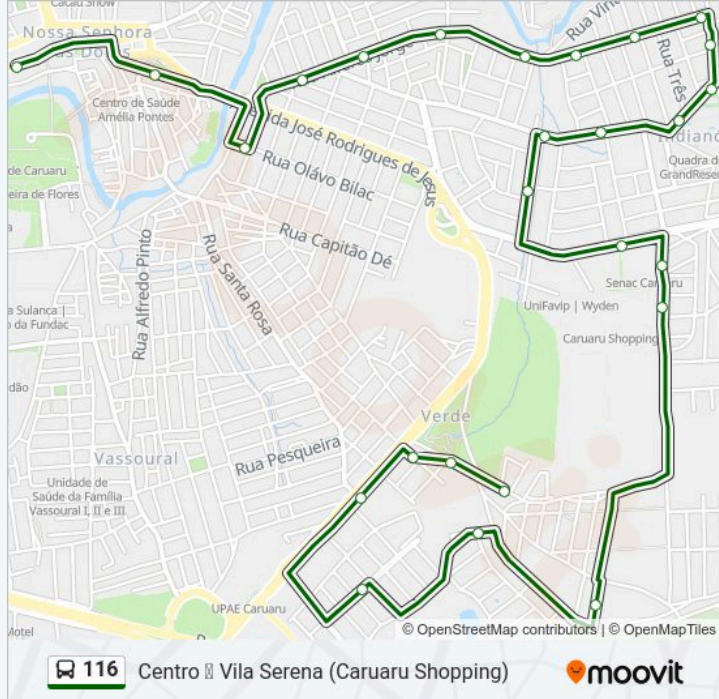

Informações da linha de ônibus 116**Sentido:** Centro ↔ Vila Serena (Caruaru Shopping)**Paradas:** 26**Duração da viagem:** 20 min**Resumo da linha:**

Rua Profº Heleno Torres, 340 | Condomínio Praça Das Palmeiras

Av. Monte Osvaldo, 220

Av. Sem Nome, 01 | Park Angelim Residencial

Avenida José Marquês Pontes 117-271

Rua José Marquês Fontes, 31

Avenida Serena, 55

Parada Final | Av. Serena, 429

Sentido: Vila Serena (Caruaru Shopping) → Centro / Via Indianópolis

19 pontos

[VER OS HORÁRIOS DA LINHA](#)

Parada Final | Av. Serena, 429

Av. Maria José Lyra, 583 | Condomínio Pq. Caminho Das Aroeiras

Av. Maria José Lyra, 320 | Oposto Ao Unimed Caruaru

Av. Maria José Lyra, 140

Sentido: Vila Serena (Caruaru Shopping) → Centro / Via Indianópolis

Paradas: 19

Duração da viagem: 13 min

Resumo da linha:

Rua Vigário Freire, 257

Rua Duque De Caxias, 51 | Próx. A Catedral

Terminal Centro | Rua Quinze De Novembro, 232