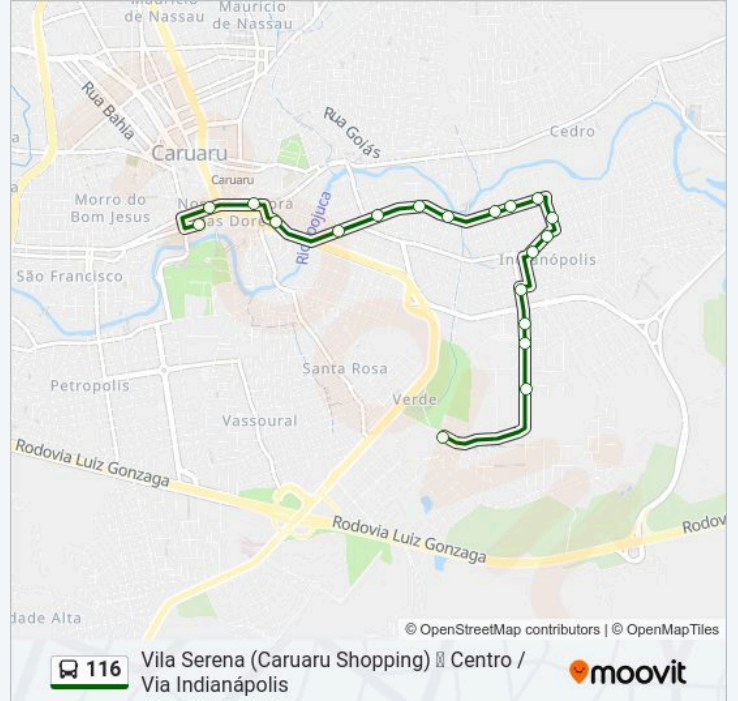

Use o aplicativo do Moovit para encontrar a estação de ônibus da linha 116 mais perto de você e descubra quando chegará a próxima linha de ônibus 116.

Sentido: Centro ↔ Vila Serena (Caruaru Shopping)

26 pontos

Av. Maria De Souza Monteiro, 165

Rua Alferes Jorge, 958-962

Rua Alferes Jorge, 708

Rua Alferes Jorge, 436-480

Rua Alferes Jorge, 184

Rua Nunes Machado, 207

Horários da linha de ônibus 116

Tabela de horários sentido Vila Serena (Caruaru Shopping) → Centro / Via Indianópolis

Sentido: Vila Serena (Caruaru Shopping) → Centro / Via Indianópolis

Paradas: 19

Duração da viagem: 13 min

Resumo da linha:

Rua Vigário Freire, 257

Rua Duque De Caxias, 51 | Próx. A Catedral

Terminal Centro | Rua Quinze De Novembro, 232

Os horários e os mapas do itinerário da linha de ônibus 116 estão disponíveis, no formato PDF offline, no site: moovitapp.com. Use o Moovit App e viaje de transporte público por Caruaru! Com o Moovit você poderá ver os horários em tempo real dos ônibus, trem e metrô, e receber direções passo a passo durante todo o percurso!