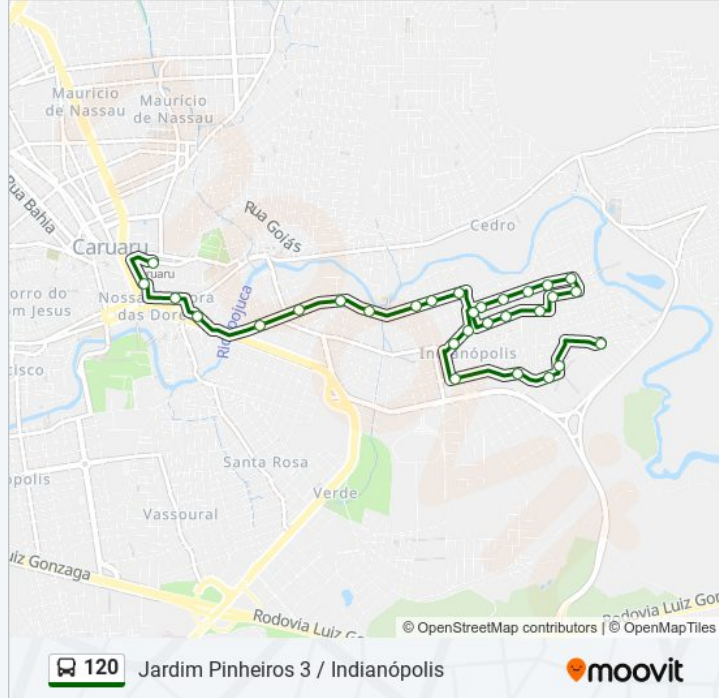

Avenida Oslo, 156-180

Avenida Oslo, 2-52

Avenida Virgulino Ferreira 259

Rua Violonista Paulo Roberto Da Silva, 163-211

Rua Violonista Paulo Roberto Da Silva, 1-55

Rua José De Souza Leite, 164

Rua José De Souza Leite, 199-247

**Informações da linha de ônibus 120**

**Sentido:** Jardim Pinheiros 3 Centro Via Indianópolis

**Paradas:** 29

**Duração da viagem:** 17 min

**Resumo da linha:**

Avenida Maria De Souza Monteiro, 477

Avenida Maria De Souza Monteiro, 287

Avenida Maria De Souza Monteiro, 165

Rua Alferes Jorge, 958-962

Rua Alferes Jorge, 708

Rua Alferes Jorge, 436-480

Rua Alferes Jorge, 184

Rua Nunes Machado, 207

Rua Vigário Freire, 257

Rua José Martins | Praça José Martins

Praça Silva Filho (Estação Ferroviária)

Os horários e os mapas do itinerário da linha de ônibus 120 estão disponíveis, no formato PDF offline, no site: [moovitapp.com](https://moovitapp.com). Use o [Moovit App](#) e viaje de transporte público por Caruaru! Com o Moovit você poderá ver os horários em tempo real dos ônibus, trem e metrô, e receber direções passo a passo durante todo o percurso!