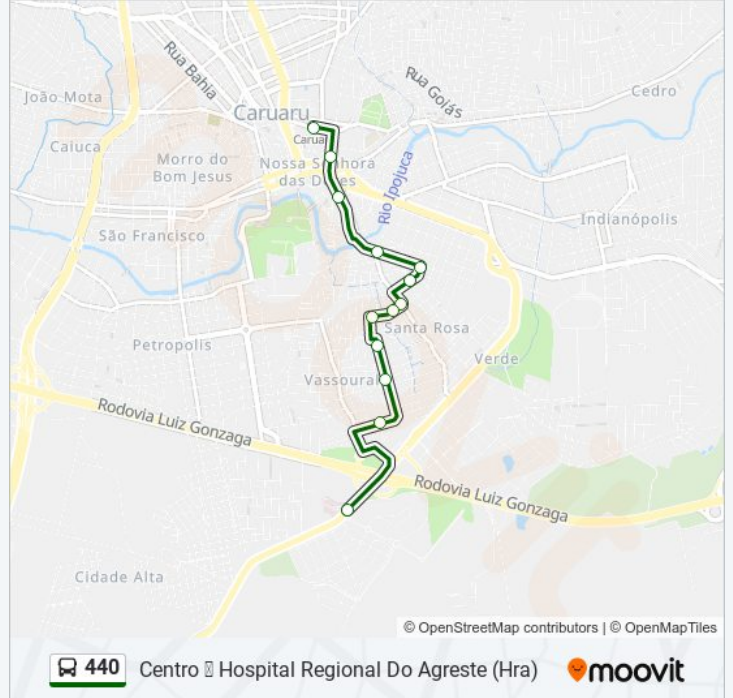

440

Centro Hospital Regional Do Agreste (Hra)

Use O App

A linha de ônibus 440 | (Centro Hospital Regional Do Agreste (Hra)) tem 2 itinerários.

(1) Centro Hospital Regional Do Agreste (Hra): 06:20 - 22:30(2) H.R.A Centro (Estação) - Via Rosanópolis: 06:40 - 19:30

Use o aplicativo do Moovit para encontrar a estação de ônibus da linha 440 mais perto de você e descubra quando chegará a próxima linha de ônibus 440.

Sentido: Centro Hospital Regional Do Agreste (Hra)

Rua Alto De Santa Rosa, 454

Rua Da Ásia, 305

Rua Da Ásia, 167

Rua Rosa Cordeiro De Melo, 318

Rua Rosa Cordeiro De Melo, 320

Dnit

Terminal Do H.R.A | Av. José Rodrigues De Jesus, 1827

Horários da linha de ônibus 440

Informações da linha de ônibus 440

Sentido: Centro Hospital Regional Do Agreste (Hra)

Paradas: 13

Duração da viagem: 10 min

Resumo da linha:

Sentido: H.R.A Centro (Estação) - Via Rosanópolis

15 pontos

[VER OS HORÁRIOS DA LINHA](#)