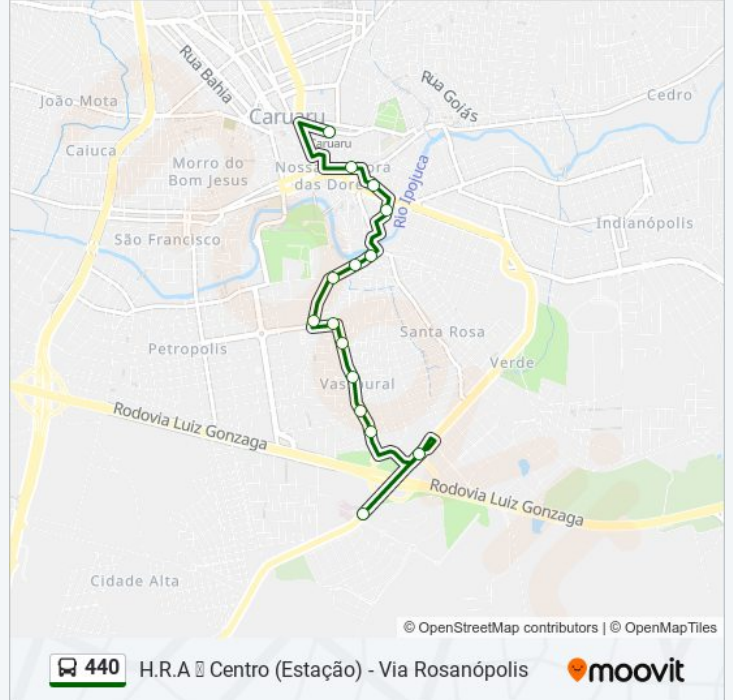

Use o aplicativo do Moovit para encontrar a estação de ônibus da linha 440 mais perto de você e descubra quando chegará a próxima linha de ônibus 440.

Sentido: Centro Hospital Regional Do Agreste (Hra)

Estrada Da Pitombeira | Etiqueprint

Rua Rui Limeira Rosal, S/N

Rua Antônio Martins, 207

Rua Antônio Martins, 59

Rua Nossa Senhora Das Dores, 49

Rua Nunes Machado, 207

Rua Vigário Freire, 257

Praça Silva Filho (Estação Ferroviária)

Horários da linha de ônibus 440

Tabela de horários sentido H.R.A Centro (Estação) - Via Rosanópolis

domingo	Fora de Operação
segunda-feira	06:40 - 19:30
terça-feira	06:40 - 19:30
quarta-feira	06:40 - 19:30
quinta-feira	06:40 - 19:30
sexta-feira	06:40 - 19:30
sábado	Fora de Operação

Informações da linha de ônibus 440

Sentido: H.R.A Centro (Estação) - Via Rosanópolis

Paradas: 15

Duração da viagem: 11 min

Resumo da linha:

Os horários e os mapas do itinerário da linha de ônibus 440 estão disponíveis, no formato PDF offline, no site: moovitapp.com. Use o Moovit App e viaje de transporte público por Caruaru! Com o Moovit você poderá ver os horários em tempo real dos ônibus, trem e metrô, e receber direções passo a passo durante todo o percurso!